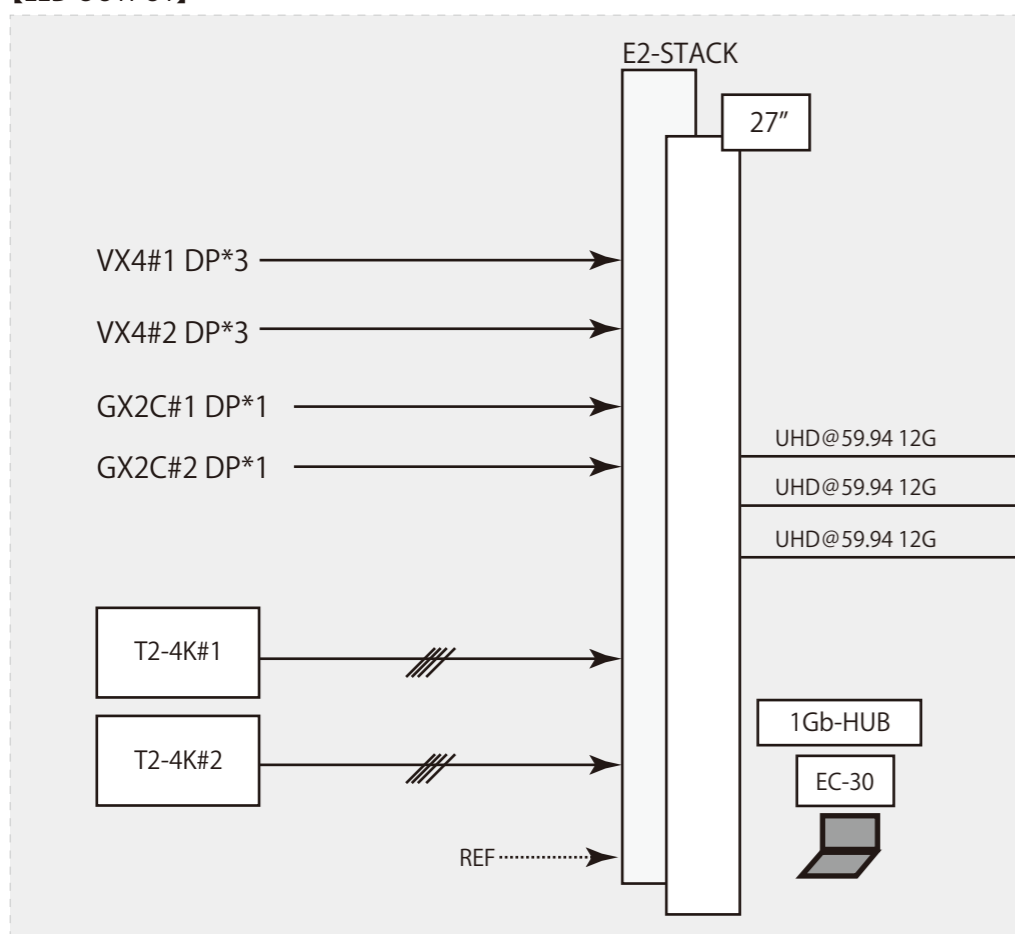

			emu.hino
title	size	date	図面 No. / Total
sub title/memo			1 / 2

【Camera Switch】

【Media Stream Switch】

【LED OUTPUT】

【Motion Capture Room】

smartvideo-hub40\*40#2

emu.hino

title	size	date	図面 No. / Total
sub title/memo			2 / 2