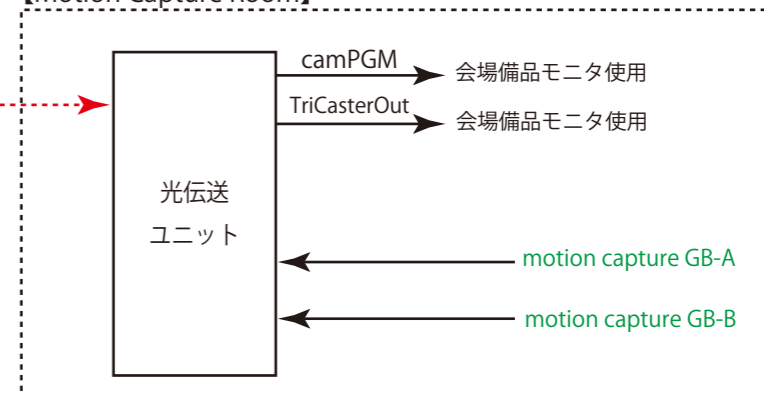

			emu.hino
title	size	date	図面 No. / Total
sub title/memo			1 / 2

【Camera Switch】

【Media Stream Switch】

【LED OUTPUT】

【Motion Capture Room】

smartvideo-hub40\*40#2

emu.hino

title	size	date	図面 No. / Total
sub title/memo			2 / 2