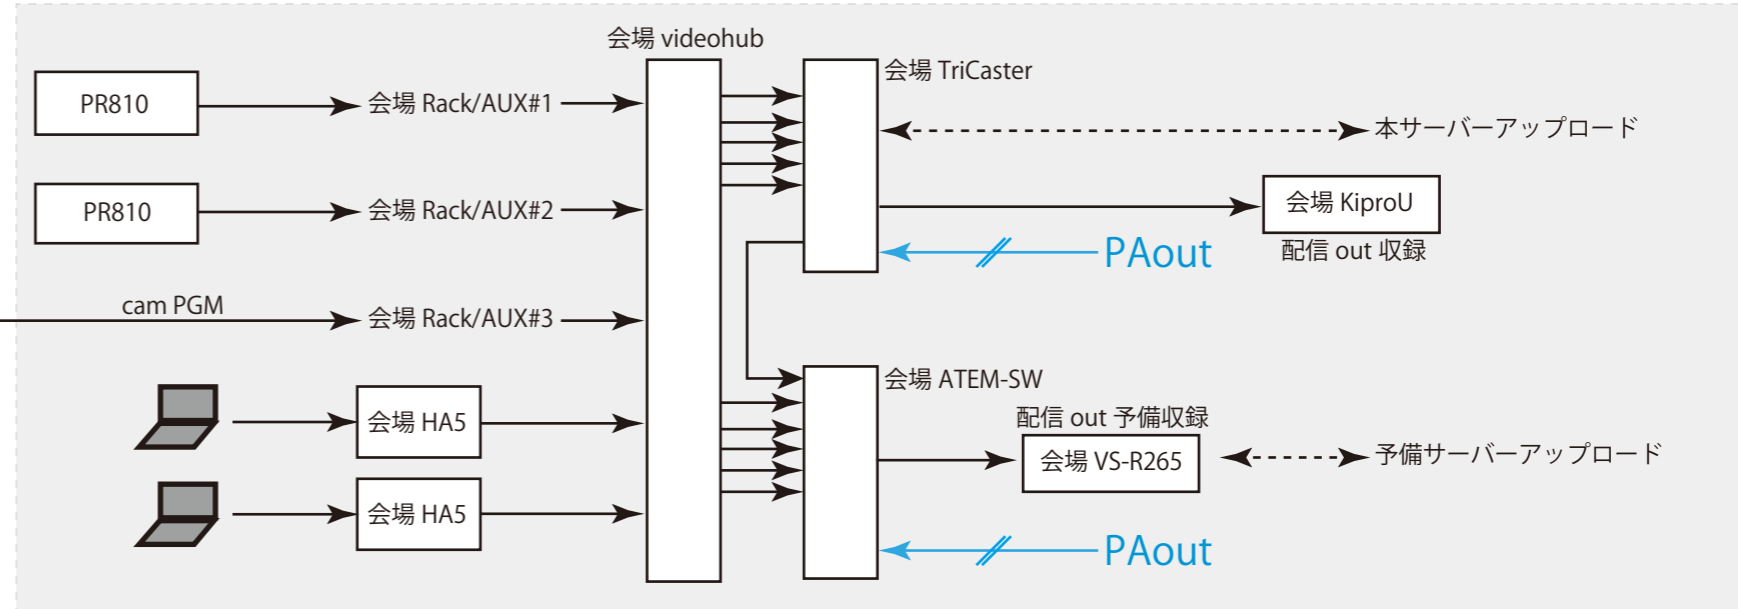

			emu.hino
title	size	date	図面 No. / Total
sub title/memo			1 / 2

【Camera Switch】

【Media Stream Switch】

【LED OUTPUT】

【Motion Capture Room】

smartvideo-hub40\*40#2

emu.hino

title	size	date	図面 No. / Total
sub title/memo			2 / 2