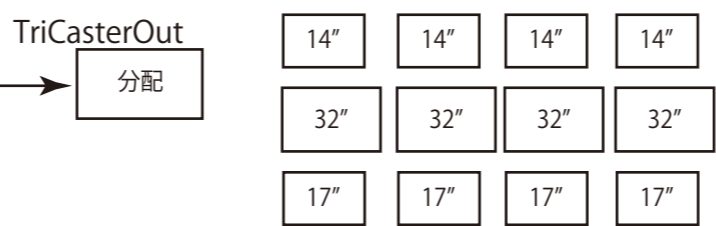

			emu.hino
title	size	date	図面 No. / Total
sub title/memo			1 / 2

【Camera Switch】

【Media Stream Switch】

【LED OUTPUT】

【Motion Capture Room】

smartvideo-hub40\*40#2

emu.hino

title	size	date	図面 No. / Total
sub title/memo			2 / 2