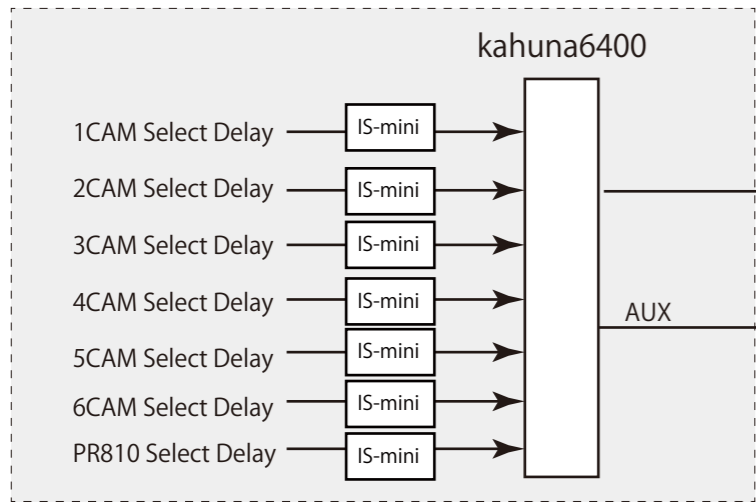

			emu.hino
title	size	date	図面 No. / Total
sub title/memo			1 / 2

【Camera Switch】

【Media Stream Switch】

【LED OUTPUT】

【Motion Capture Room】

smartvideo-hub40\*40#2

emu.hino

title	size	date	図面 No. / Total
sub title/memo			2 / 2