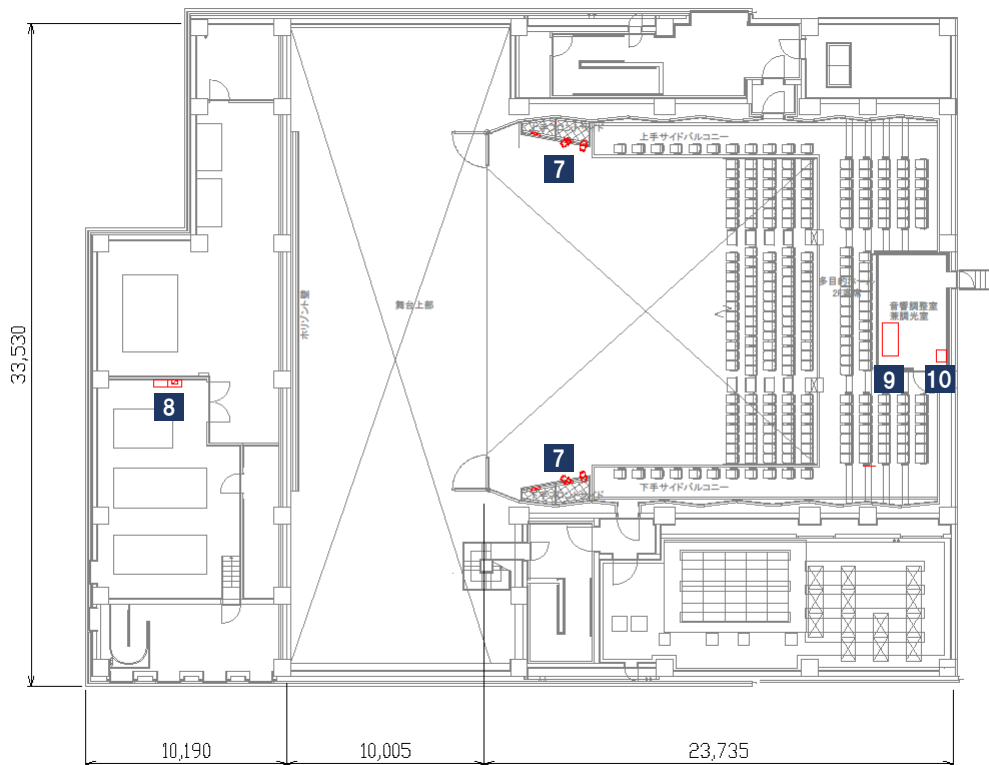

■ 平面・断面図(単位:mm)

1F

2F

- | | | |
|--------------------------|-------------|---------------|
| 1 ローアホリゾントライト | 2 フロアーコンセント | 3 持込機器用分電盤 |
| 4 舞台袖操作卓 | 5 作業灯スイッチ | 6 客席ウォールコンセント |
| 7 フロントサイドライト | 8 主幹制御盤 | 9 調光操作卓 |
| 10 調光操作卓用制御ラック/イーサネットラック | | |