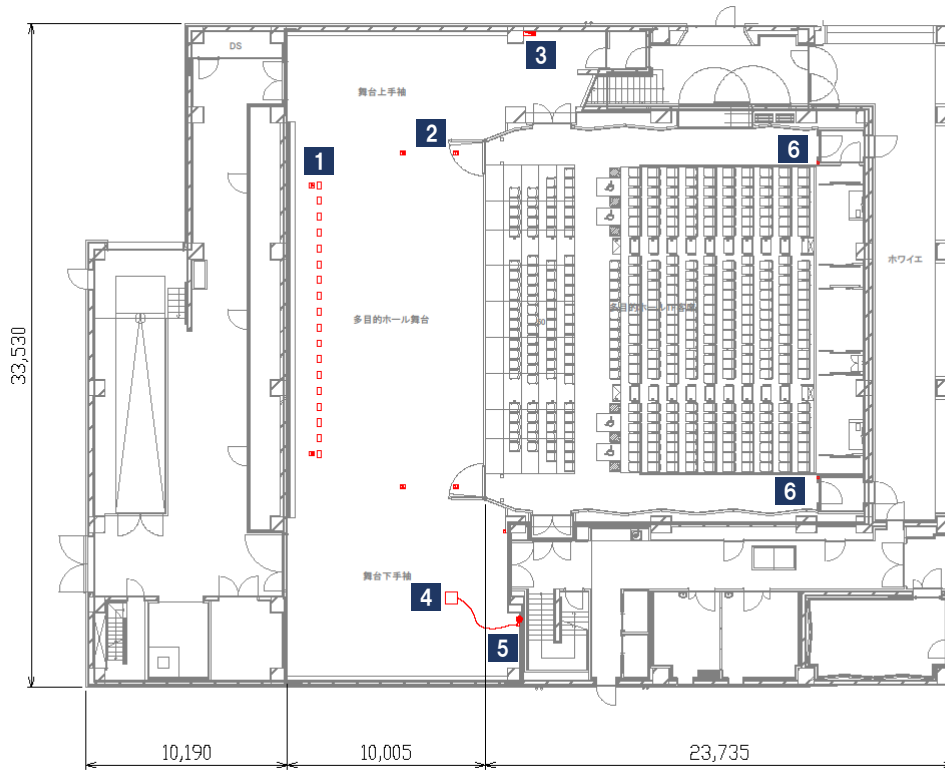

■ 平面・断面図(単位:mm)

1F

2F

- | | | |
|--------------------------|-------------|---------------|
| 1 ローアホリゾントライト | 2 フロアーコンセント | 3 持込機器用分電盤 |
| 4 舞台袖操作卓 | 5 作業灯スイッチ | 6 客席ウォールコンセント |
| 7 フロントサイドライト | 8 主幹制御盤 | 9 調光操作卓 |
| 10 調光操作卓用制御ラック/イーサネットラック | | |