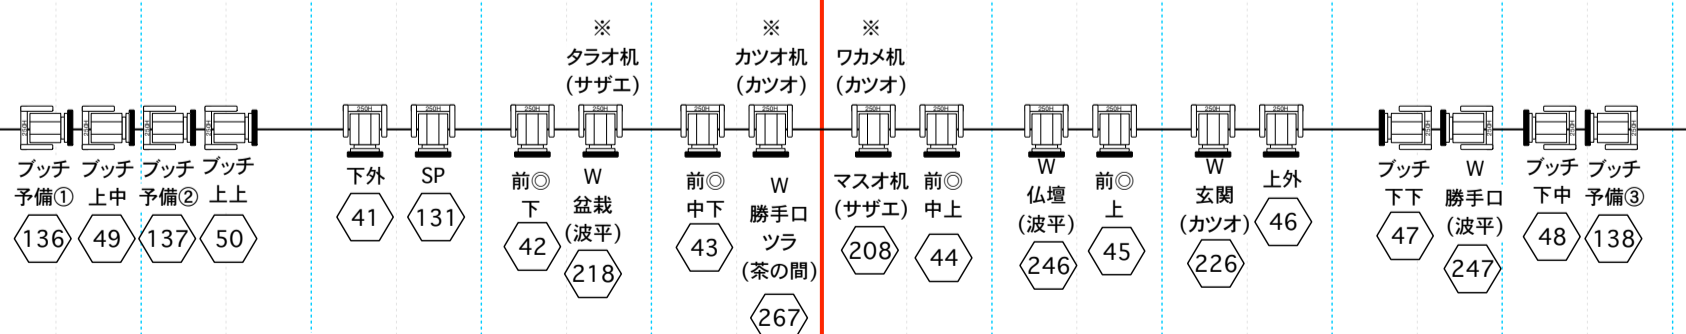

5 4 3 2 1 CL 1 2 3 4 5

BL6
3/10

BL5
2/10

BL4
4/10

BL3
4/10

FB2 上段
4/20

DMX送信機
①一般 Uni:?
②LED Uni:3 2BRIに仕込みたい

FB2 下段

FB1 上段

FB1 下段
8/20

PS

客席ボタン

5 4 3 2 1 CL 1 2 3 4 5