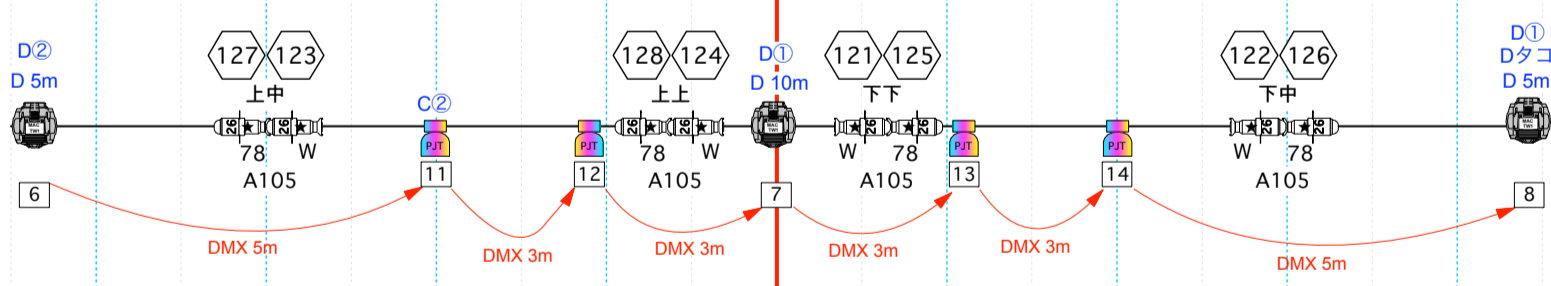

5 4 3 2 1 CL 1 2 3 4 5

BL6
3/10

BL5
2/10

BL4
4/10

BL3
4/10

FB2 上段
4/20

DMX送信機
①一般 Uni:?
②LED Uni:3 2BRIに仕込みたい

FB2 下段

FB1 上段

FB1 下段
8/20

PS

客席ボタン

5 4 3 2 1 CL 1 2 3 4 5