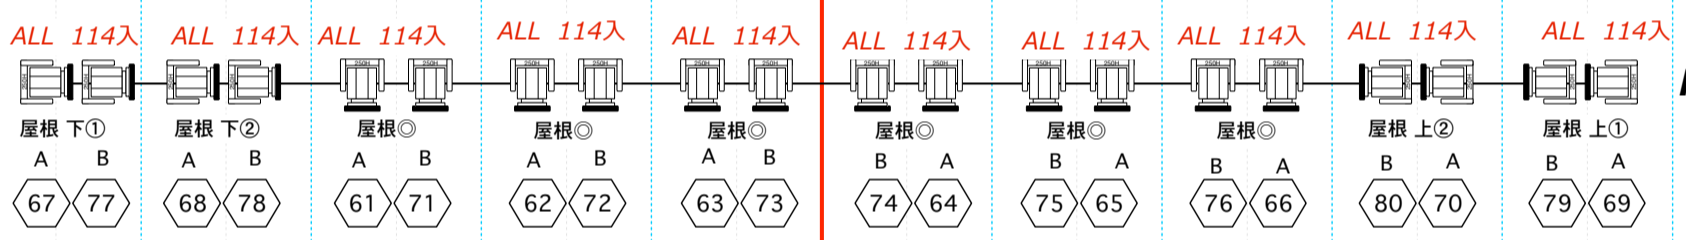

5 4 3 2 1 CL 1 2 3 4 5

BL6
3/10

BL5
2/10

BL4
4/10

BL3
4/10

FB2 上段
4/20

DMX送信機
①一般 Uni:?
②LED Uni:3 2BRIに仕込みたい

FB2 下段

FB1 上段

FB1 下段
8/20

PS

客席ボタン

5 4 3 2 1 CL 1 2 3 4 5