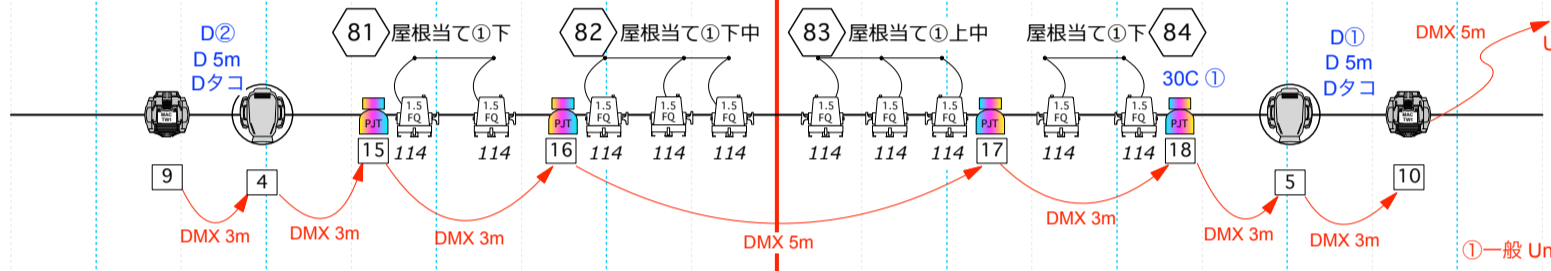

5 4 3 2 1 CL 1 2 3 4 5

BL6
3/10

BL5
2/10

BL4
4/10

BL3
4/10

FB2 上段
4/20

DMX送信機
①一般 Uni:?
②LED Uni:3 2BRIに仕込みたい

FB2 下段

FB1 上段

FB1 下段
8/20

PS

客席ボタン

5 4 3 2 1 CL 1 2 3 4 5