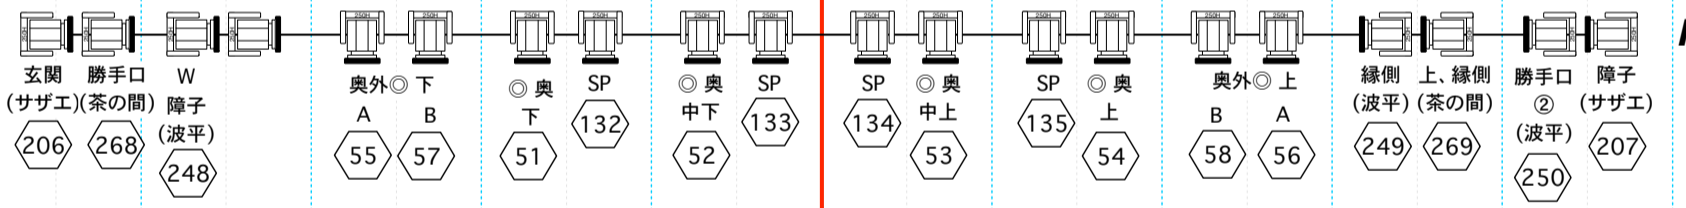

5 4 3 2 1 CL 1 2 3 4 5

BL6
3/10

BL5
2/10

BL4
4/10

BL3
4/10

FB2 上段
4/20

DMX送信機
①一般 Uni:?
②LED Uni:3 2BRIに仕込みたい

FB2 下段

FB1 上段

FB1 下段
8/20

PS

客席ボタン

5 4 3 2 1 CL 1 2 3 4 5