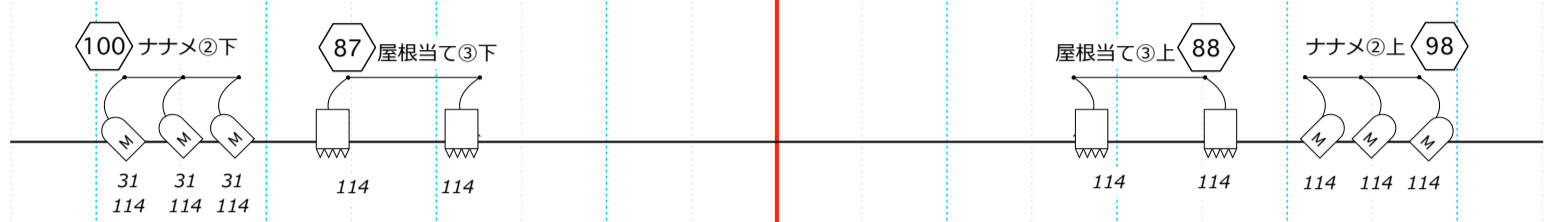

5 4 3 2 1 CL 1 2 3 4 5

BL6
3/10

BL5
2/10

BL4
4/10

BL3
4/10

FB2 上段
4/20

DMX送信機
①一般 Uni:?
②LED Uni:3 2BRIに仕込みたい

FB2 下段

FB1 上段

FB1 下段
8/20

PS

客席ボタン

5 4 3 2 1 CL 1 2 3 4 5