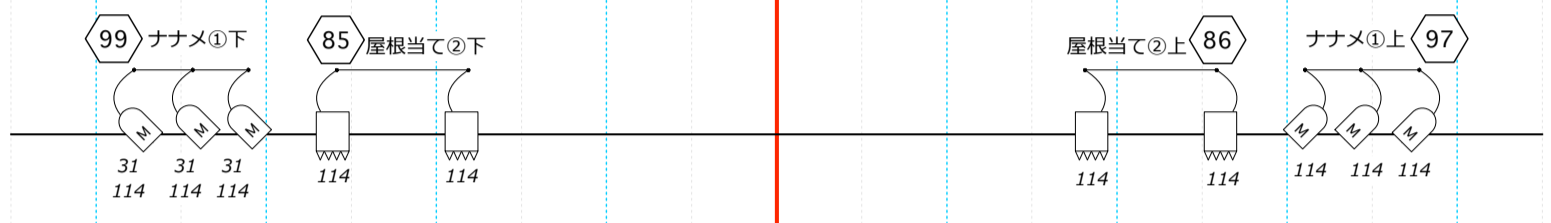

5 4 3 2 1 CL 1 2 3 4 5

BL6
3/10

BL5
2/10

BL4
4/10

BL3
4/10

FB2 上段
4/20

DMX送信機
①一般 Uni:?
②LED Uni:3 2BRIに仕込みたい

FB2 下段

FB1 上段

FB1 下段
8/20

PS

客席ボタン

5 4 3 2 1 CL 1 2 3 4 5