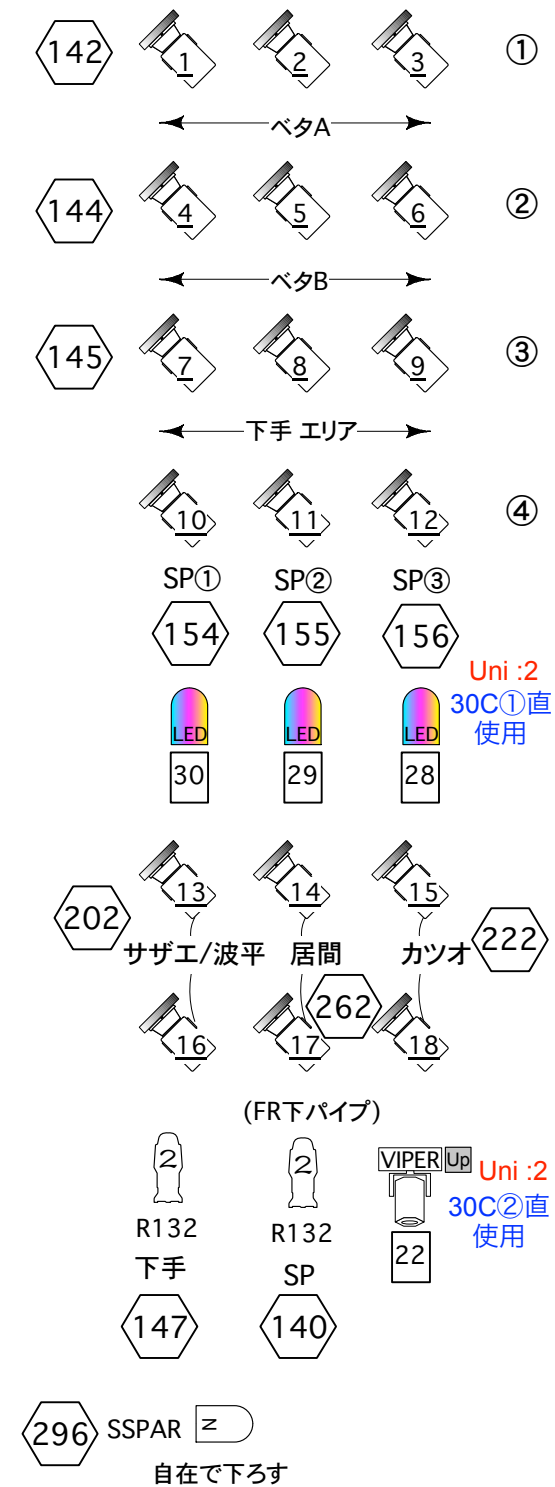

CL

下手FS

上手FS

カラーチェンジャー

0. 22. 31. 35. 45. A3. 84. 87. B3. 65. 64. 67. 78. 72. 77. 16or71(FS5~7のみ)

2BAL

ドンテラx6

3BAL

特CL

下 158 中 159 上 160

客電はいつもの感じをお願いします。(9CH?)

1CL

2CL

CL