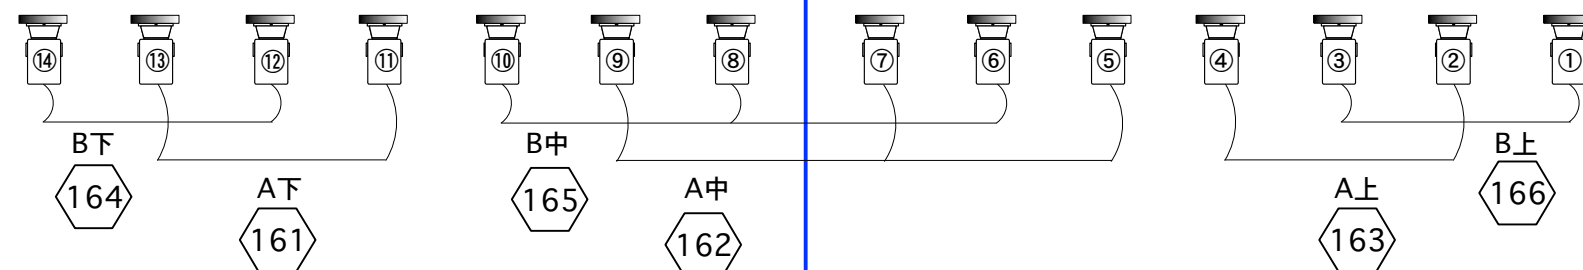

CL

下手FS

上手FS

カラーチェンジャー

0. 22. 31. 35. 45. A3. 84. 87. B3. 65. 64. 67. 78. 72. 77. 16or71(FS5~7のみ)

2BAL

ドンテラx6

3BAL

特CL

下 158 中 159 上 160

客電はいつもの感じをお願いします。(9CH?)

1CL

2CL

CL