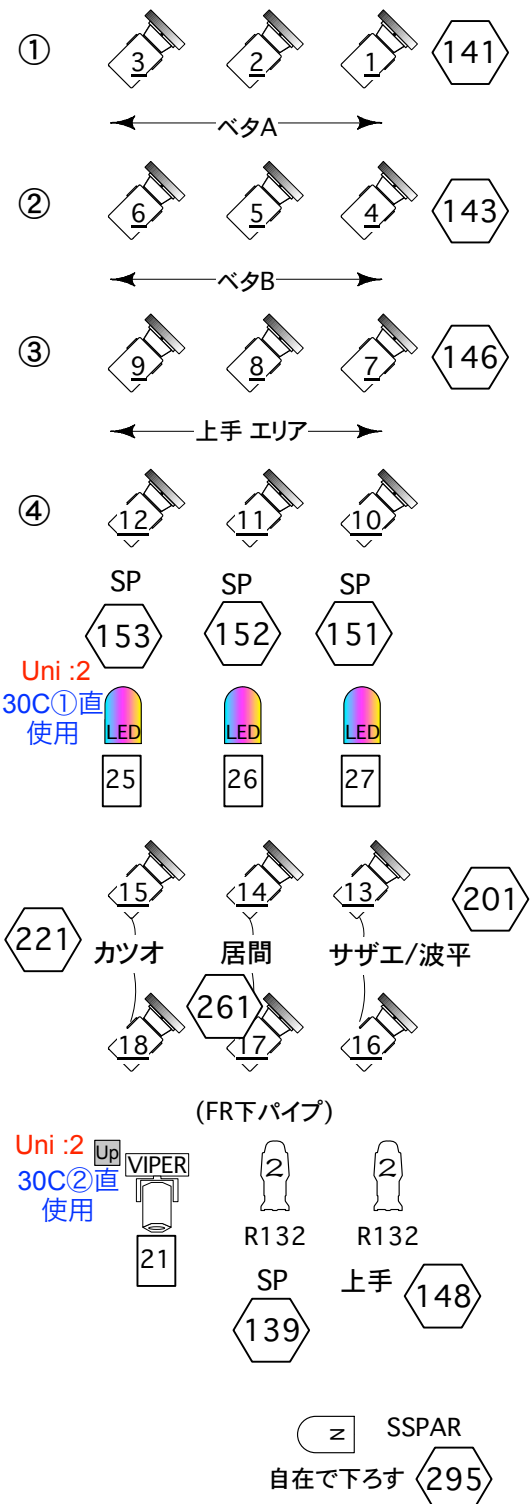

CL

下手FS

上手FS

カラーチェンジャー

0. 22. 31. 35. 45. A3. 84. 87. B3. 65. 64. 67. 78. 72. 77. 16or71(FS5~7のみ)

2BAL

ドンテラx6

3BAL

特CL

下 158 中 159 上 160

客電はいつもの感じをお願いします。(9CH?)

1CL

2CL

CL