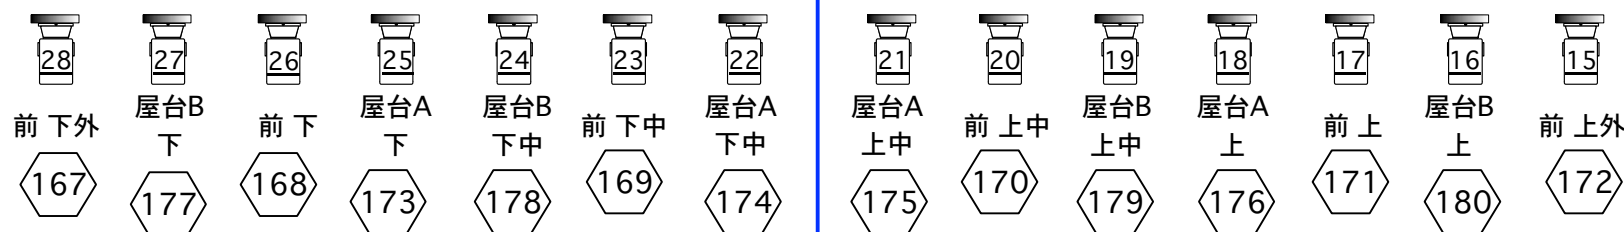

特CL

下 158 中 159 上 160

客電はいつもの感じをお願いします。(9CH?)

1CL

2CL

CL