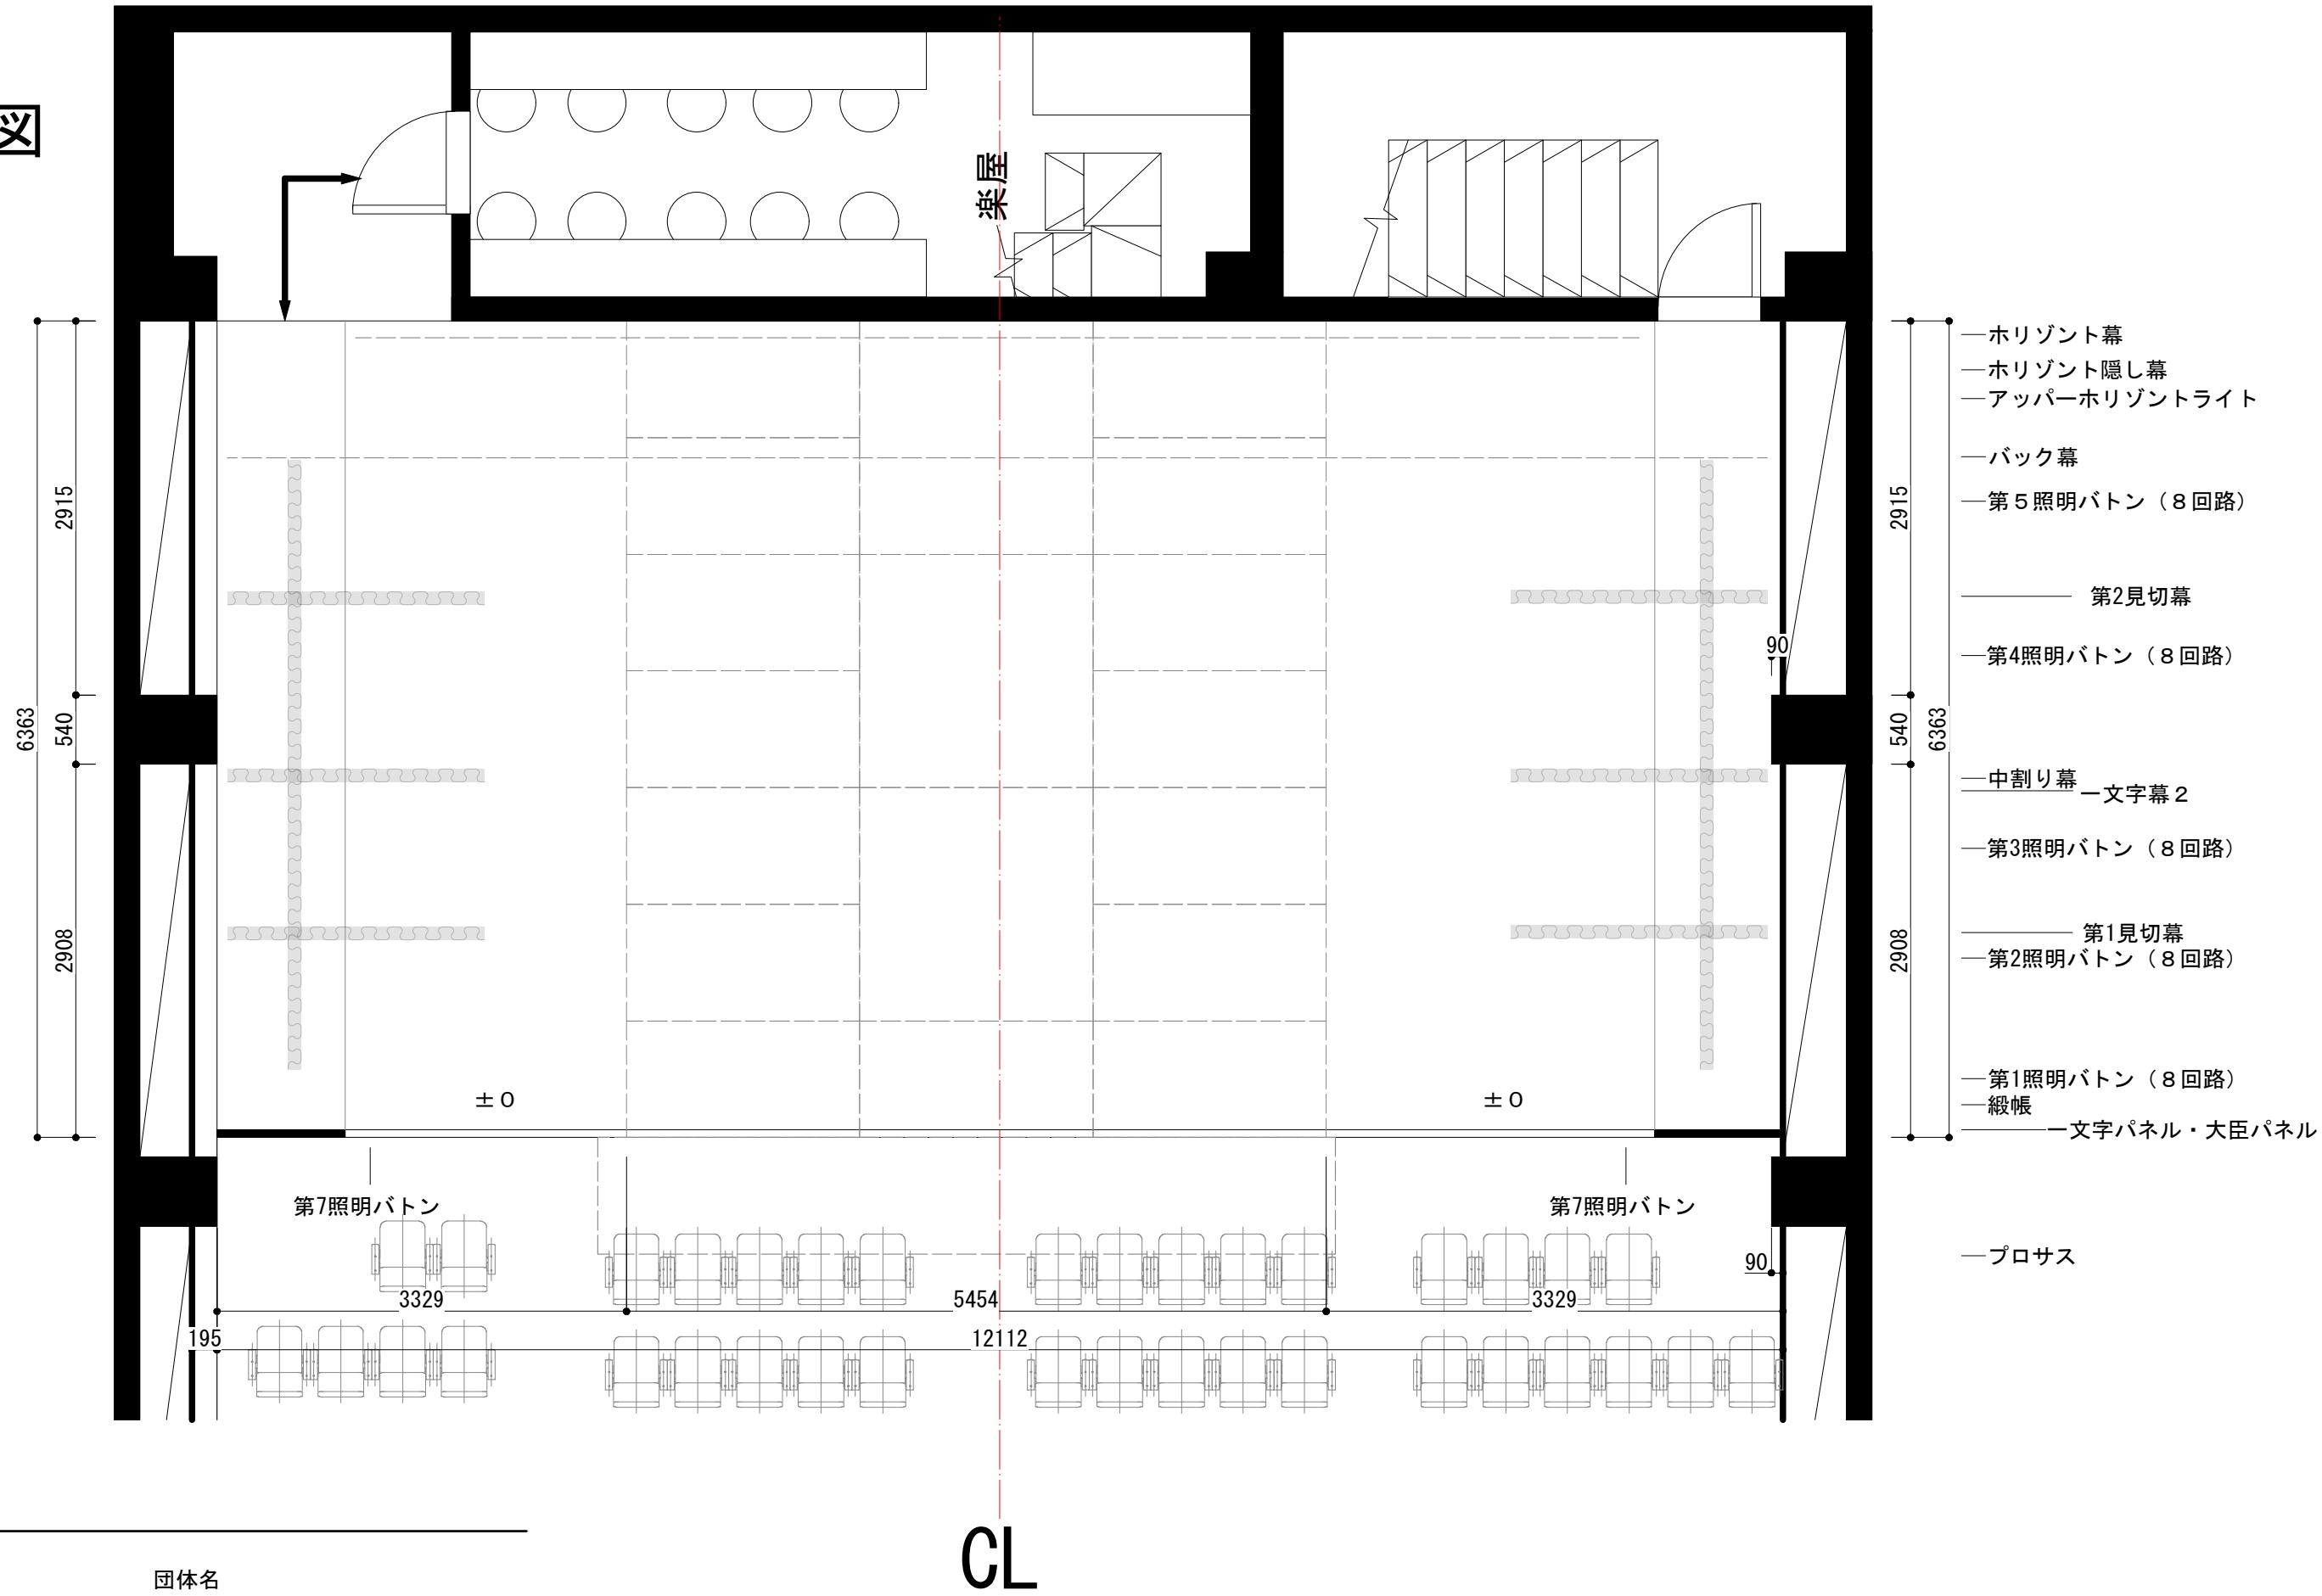

舞台平面図

公演名	団体名
期間	プランナー
シアター・アルファ東京	A3 1/50