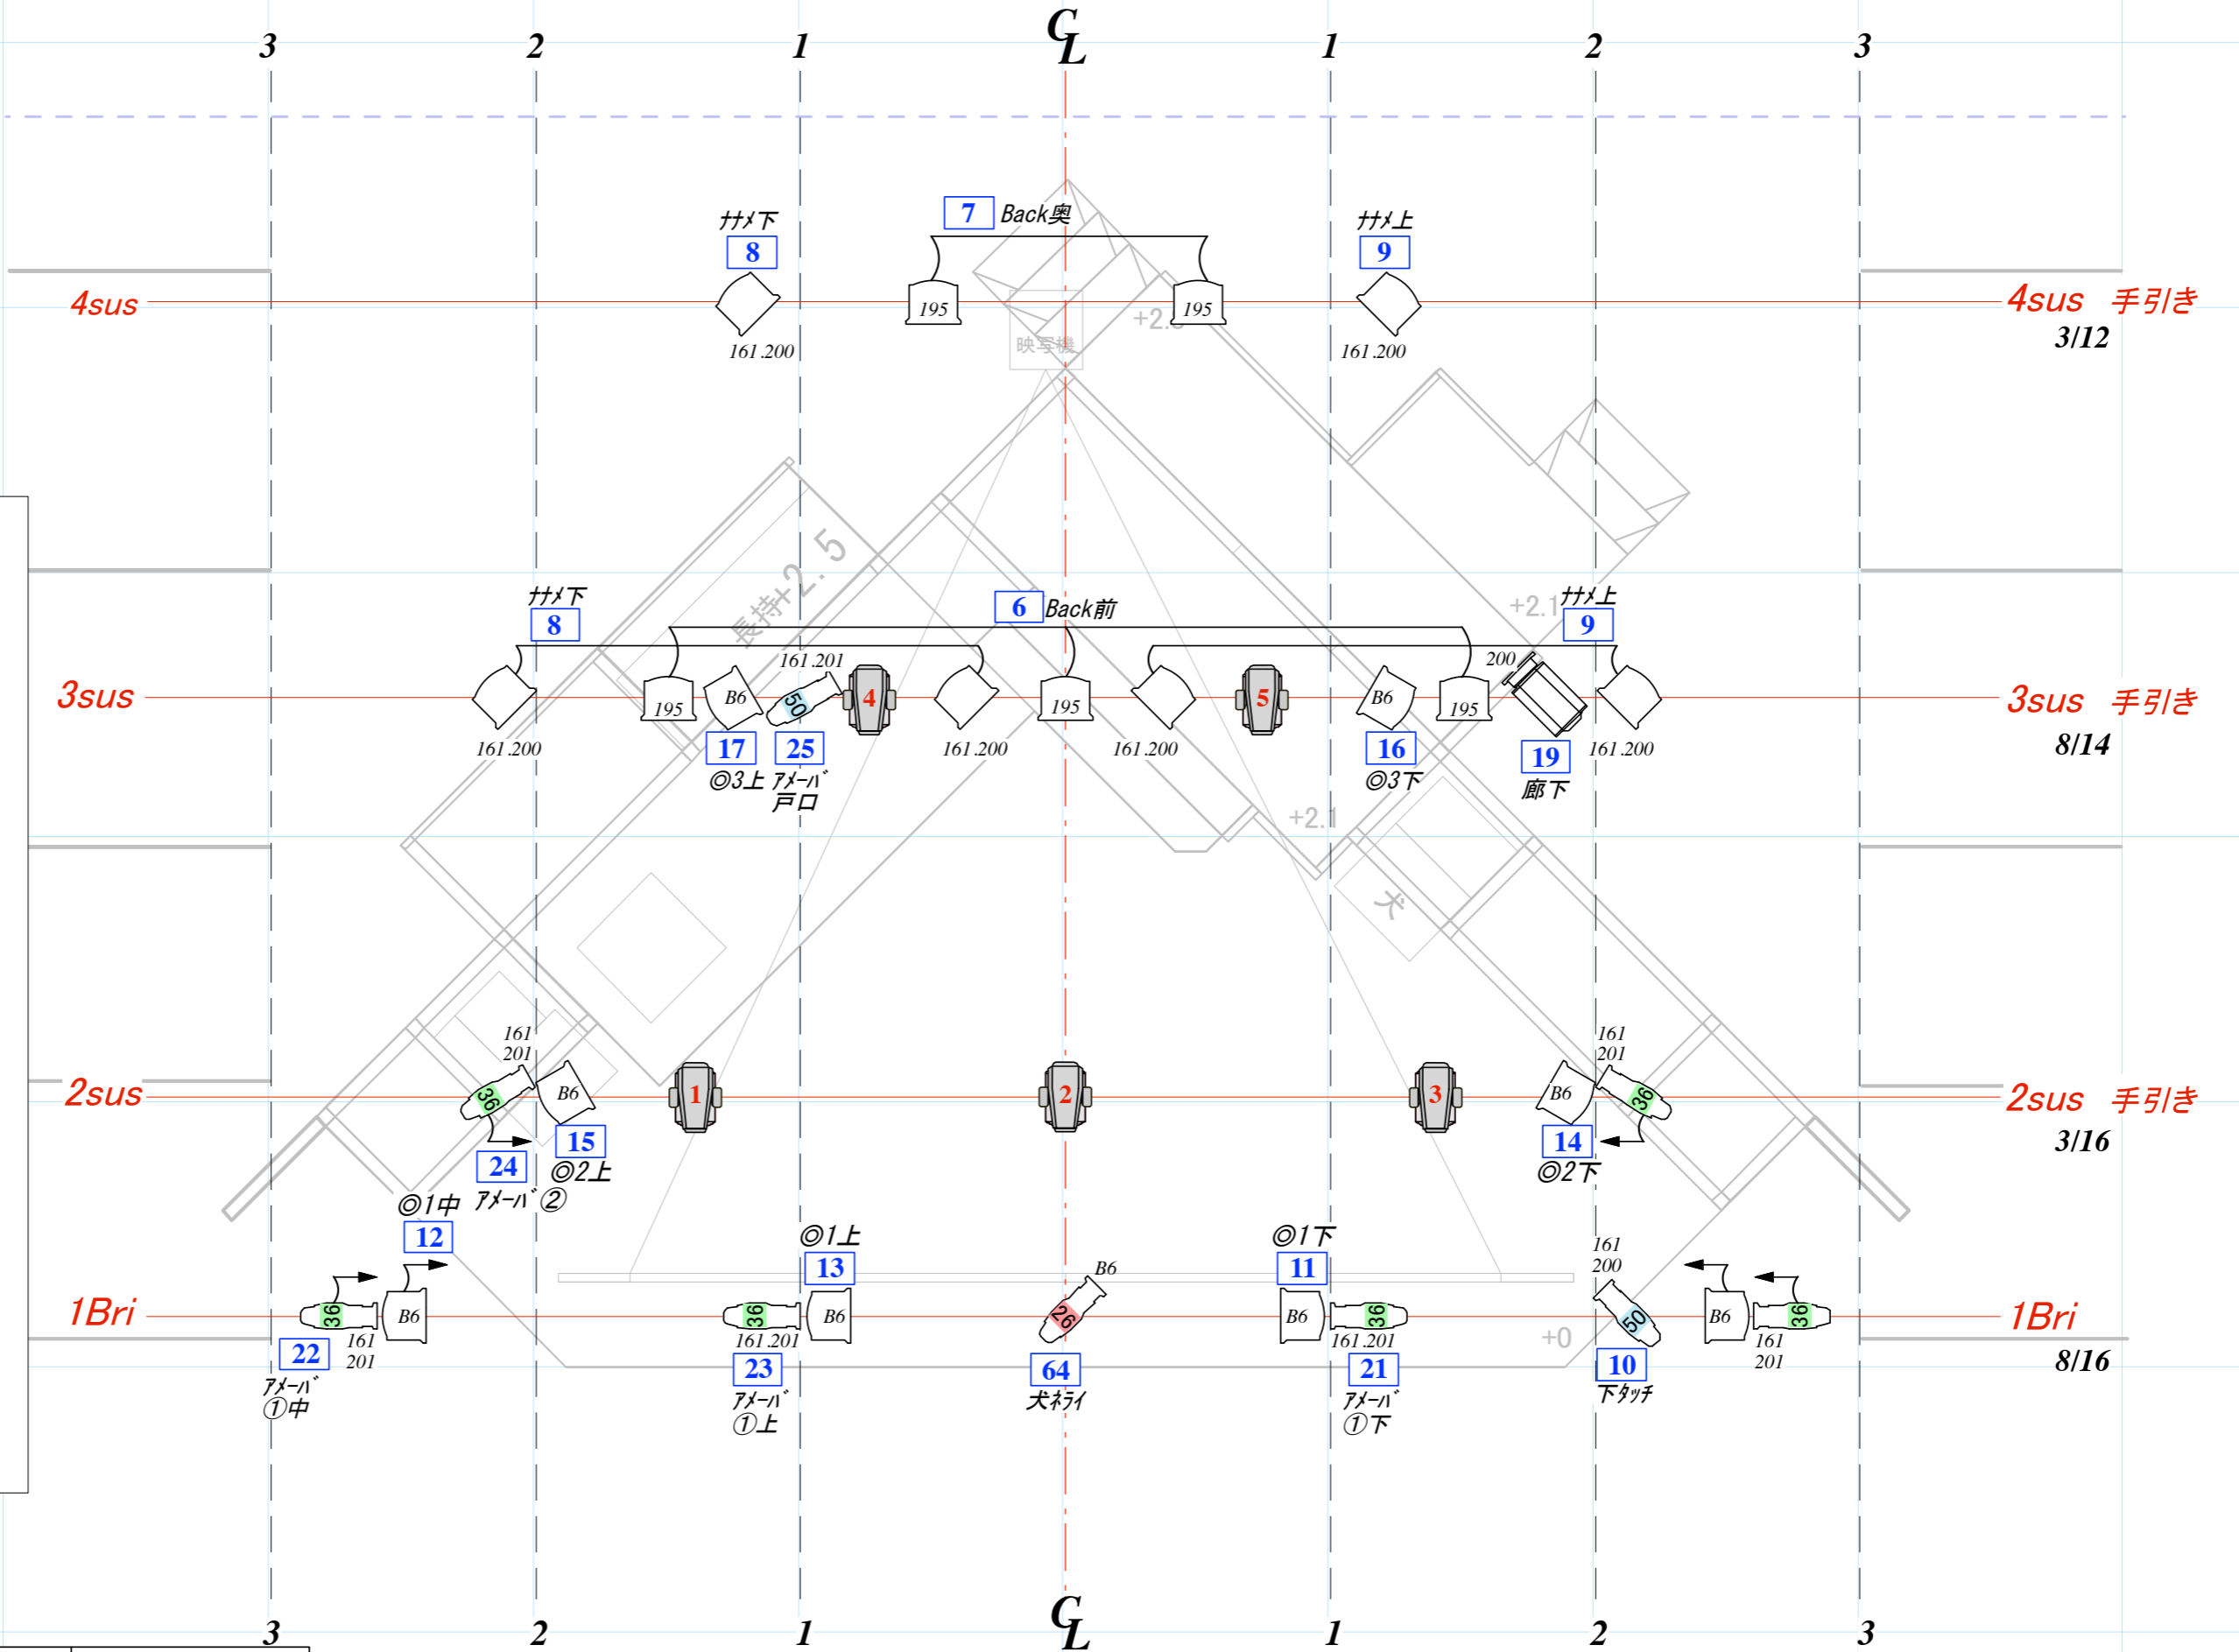

**KEYS**

- 1kwフレネル 22+0/
- 1kw凸 1+4/

以下持込み

- DL4S × 5  
100V 600w. 23.5kg  
ワイヤレス
- 575w SF 26° 1+4/6
- 575w SF 36° 6+4/13
- 575w SF 50° 2+2/5
- PAR.1M 0+4/5
- PAR.1N 0+7/9  
(うち1台はショート管)
- LHQ × 4
- 16PAR × 4

LIGHTING PLOT No 1 sus

<b>Title:</b> イヌの仇討ち	<b>Theater:</b> 日本特殊陶業市民会館 ビレッジホール	<b>Date:</b> 2020.1/20-21
東京都 墨田区 立川 1-15-4 tel. 03-66-59-2273 E-mail . LC@akarigumi.jp	DESIGN: 小沢淳 OPERATE: 前田奈都子 長野ちひろ 本山和範	