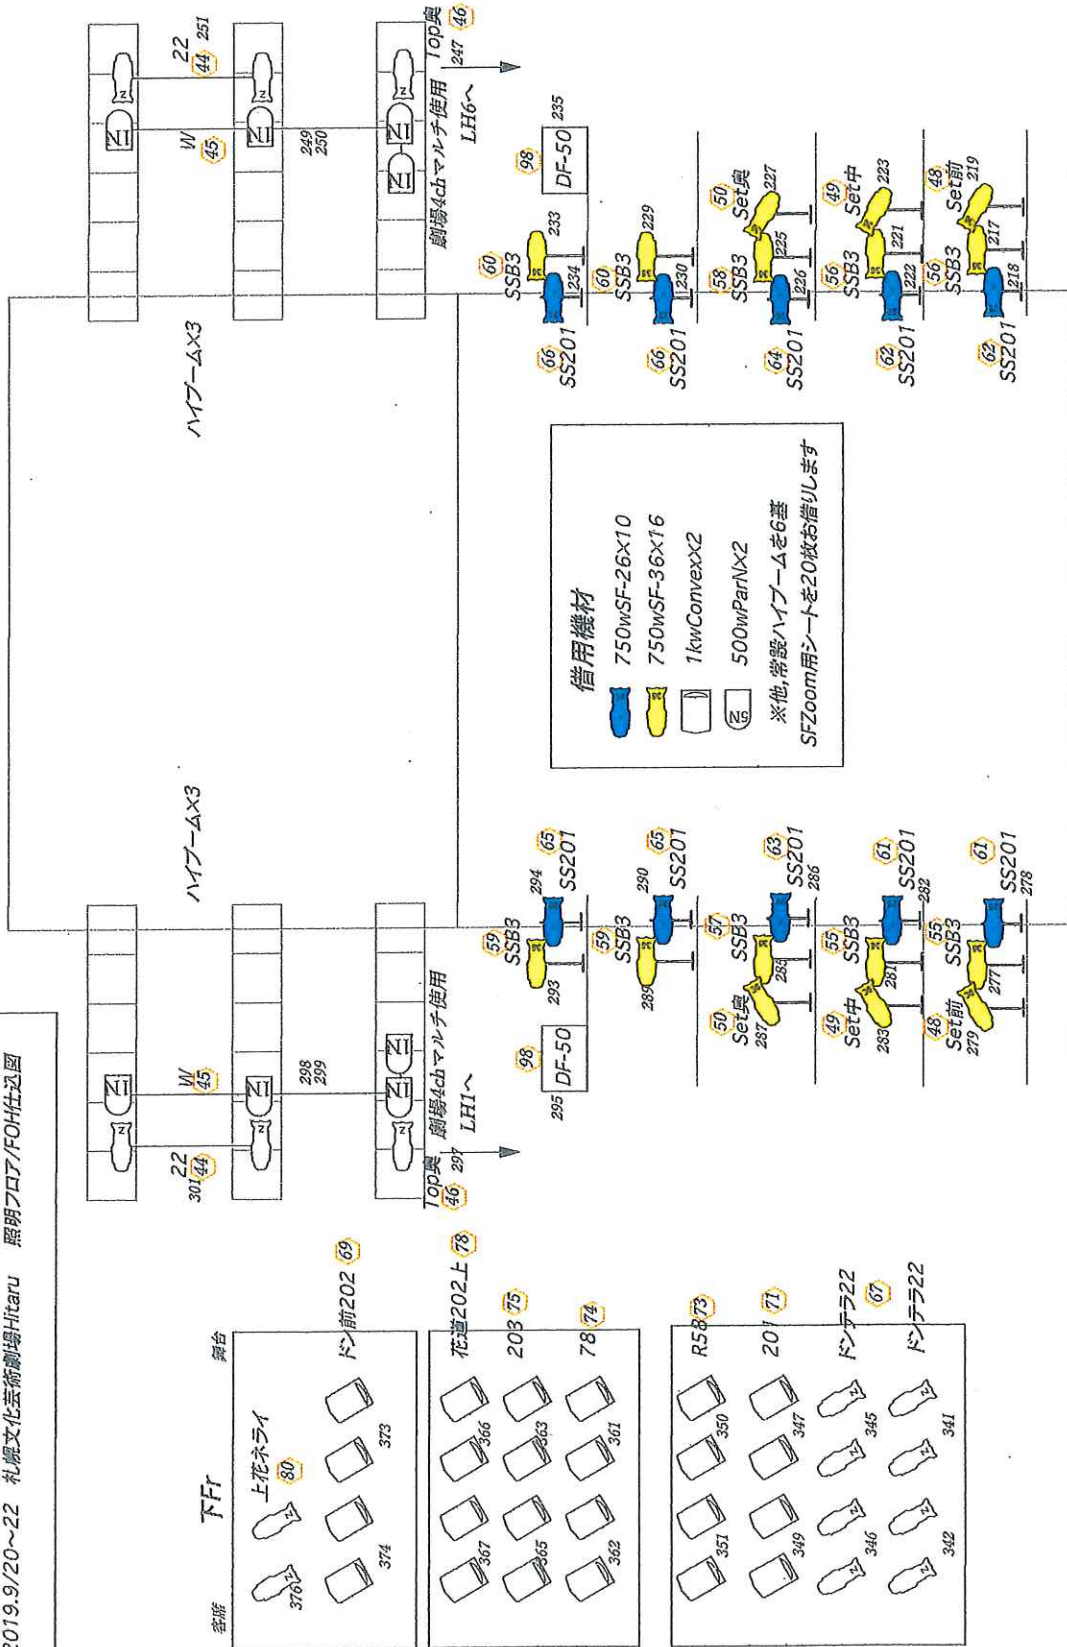

# IHDP DANCE PREMIUM 2019J

2019.9/20~22 札幌文化芸術劇場hitaru 照明フロア/FOH仕込図

C/L

**借用機材**  
 750wSF-26x10  
 750wSF-36x16  
 1kwConvexX2  
 500wParX2  
 ※他、常設ハイブームを6基  
 SFZoom用シートを20枚お借りします

**CL**  
 81, 89  
 86x8(411,419,430,438), 最前203x8(415,422,427,434)  
 82, 83, 84  
 203前 下(409,413)中(421,425)上(433,437)  
 85, 86, 87  
 203奥 下(410,414)中(423,426)上(435,439)  
 88, 90  
 203中央(417,429) 203ドン前(418,431)

51  
 ダンサー持出  
 (3部のみ)  
 花道C314  
 又は鳥居C317

52  
 ダンサー持出  
 (3部のみ)  
 花道C254  
 又は鳥居C257

Center Pin Spotx4

temuramoriyasu  
 4-6,7-13,maeda,taine-ku,sapporo,japan  
 mobile 090-2870-5621  
 mail gray529@gmail.com