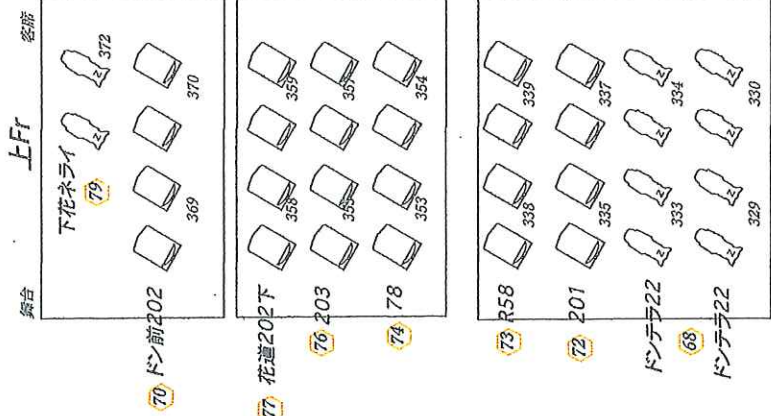

# IHDP DANCE PREMIUM 2019J

2019.9/20~22 札幌文化芸術劇場hitaru 照明フロア/FOH仕込図

C/L

**借用機材**  
 750wSF-26x10  
 750wSF-36x16  
 1kwConvexX2  
 500wParX2  
 ※他、常設ハイブームを6基  
 SFZoom用シートを20枚お借りします

**CL**  
 81, 89  
 86x8(411,419,430,438), 最前203x8(415,422,427,434)  
 82, 83, 84  
 203前 下(409,413)中(421,425)上(433,437)  
 85, 86, 87  
 203奥 下(410,414)中(423,426)上(435,439)  
 88, 90  
 203中央(417,429) 203ドン前(418,431)

51  
 ダンサー持出  
 (3部のみ)  
 花道C314  
 又は鳥居C317

52  
 ダンサー持出  
 (3部のみ)  
 花道C254  
 又は鳥居C257

Center Pin Spotx4

temuramoriyasu  
 4-6,7-13,maeda,taine-ku,sapporo,japan  
 mobile 090-2870-5621  
 mail gray529@gmail.com