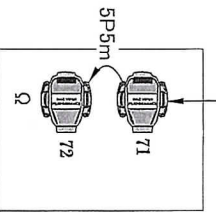

- A Port-2Fr
- B Port-21SUS
- C Port-22SUS
- D Port-2BackFoot/Aura
- E Port-2SS+Foot
- F Port-2
- G Port-2
- H Port-2

- A Port-1Foot/Dot
- B Port-1Truss/Dot
- C Port-1
- D Port-1
- E Port-2Fr
- F Port-2SS+Foot
- G Port-2
- H Port-2

凡例 (エンジニアライティングさん)

- MACAURA *19
- MAC Quantum Profile *4
- MAC ELP CL*12
- スタック*8

凡例 (清水さん)

- GLP KNV Dot (1台約1kg) x 40
- GLP KNV PSU (Mode 7 202ch) x 2
- PSUから専用ケーブルで5台ずつ接続します。

※FRムービング台
650 x 550 x H400+500 x 500 x H600
ラック*2 x 8