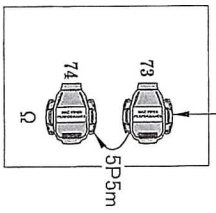

- A Port-2Fr
- B Port-21SUS
- C Port-22SUS
- D Port-2BackFoot/Aura
- E Port-2SS+Foot
- F Port-2
- G Port-2
- H Port-2

- A Port-1Foot/Dot
- B Port-1Truss/Dot
- C Port-1
- D Port-1
- E Port-2Fr
- F Port-2SS+Foot
- G Port-2
- H Port-2

凡例 (エンジニアライティングさん)

- MACAURA *19
- MAC Quantum Profile *4
- MAC ELP CL*12
- スタック*8

凡例 (清水さん)

- GLP KNV Dot (1台約1kg) x 40
- GLP KNV PSU (Mode 7 202ch) x 2
- PSUから専用ケーブルで5台ずつ接続します。

※FRムービング台
650 x 550 x H400+500 x 500 x H600
ラック*2 x 8