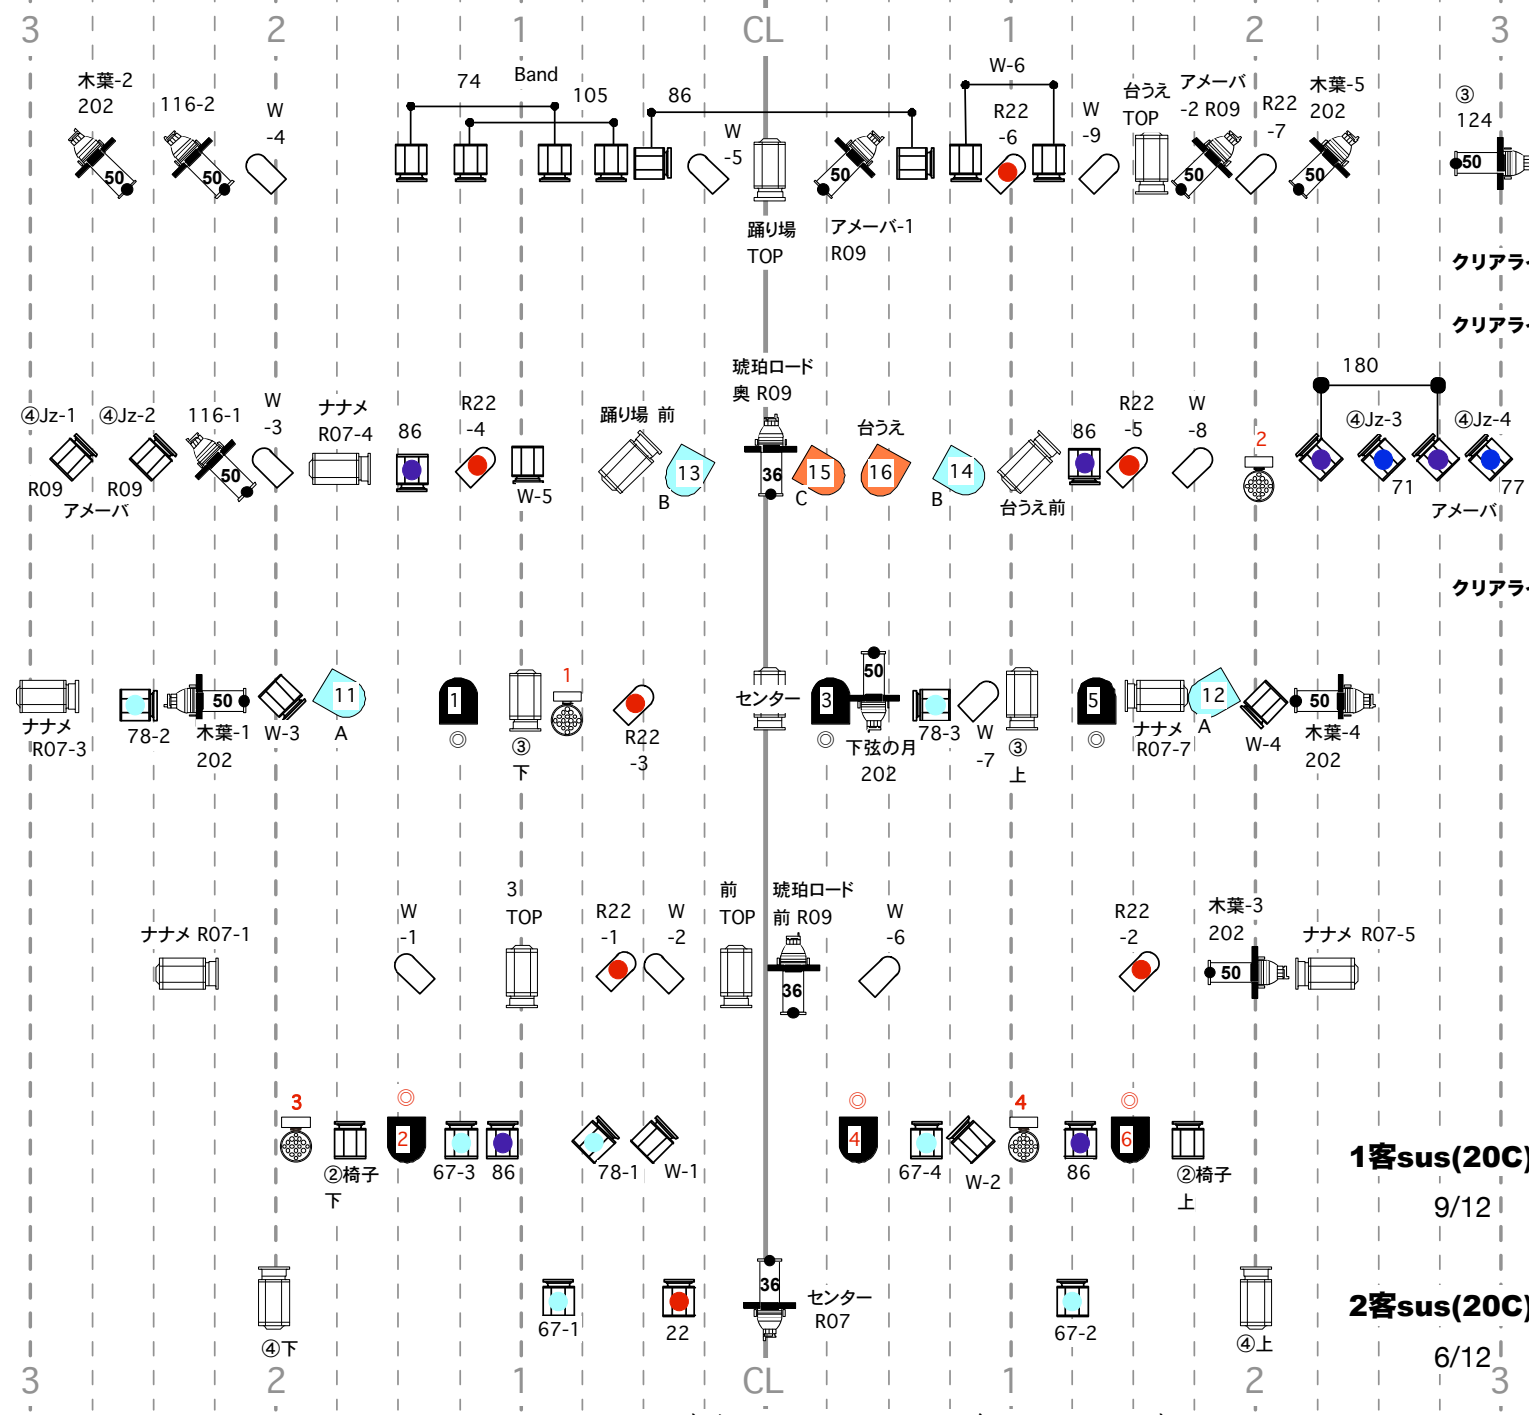

サス 電動
20C

- HALL
- 500wPC
 - 500wF
 - Par36 5N
 - RIKURI
36
50

- 持ち込み
- LED 6in1
150w
 - LED Par
Am
180w
 - LED Par
W
180w
 - miniMV
280w

- 星球 B7
124
4sus(20C)
17/18
- クリアラインC B6
- クリアラインB B4
- 3sus(20C)
17/18
- クリアラインA B3
- 2Bt
14/0
- 2sus(20C)
0/12
- 1sus(20C)
11/12

2019年11月23.24日
東京芸術劇場シアターウエスト

石井智子スペイン舞踊団公演
コハクノモリ～El Bosque de 'Ambar～

林 三紗子