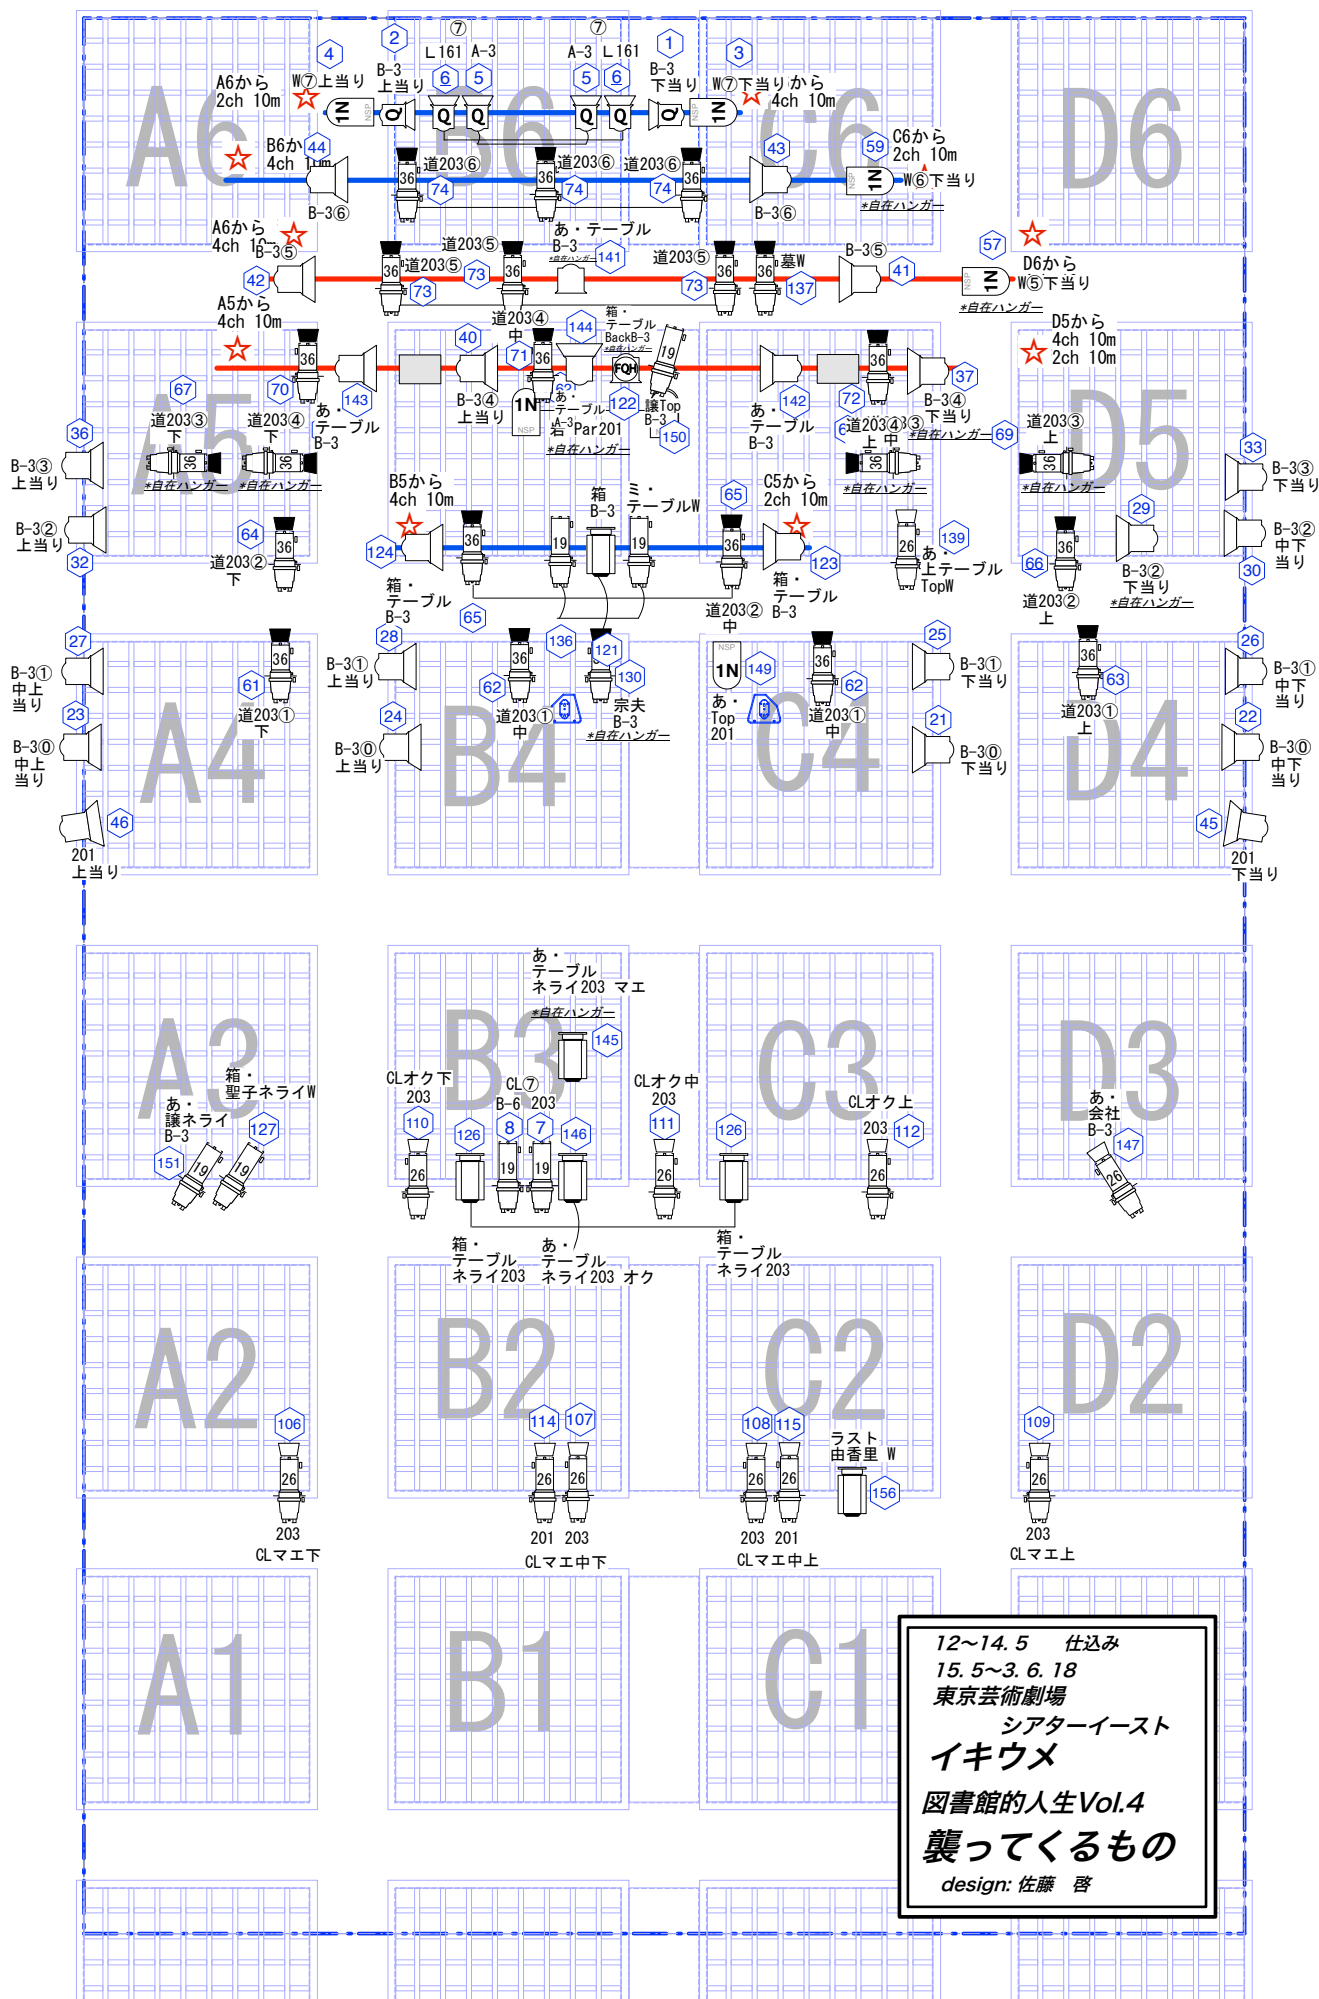

★  
パネルLED 直x1  
DMX out

12~14.5 仕込み  
15.5~3.6.18  
東京芸術劇場  
シアターイースト  
イキウメ  
図書館的人生Vol.4  
襲ってくるもの  
design: 佐藤 啓