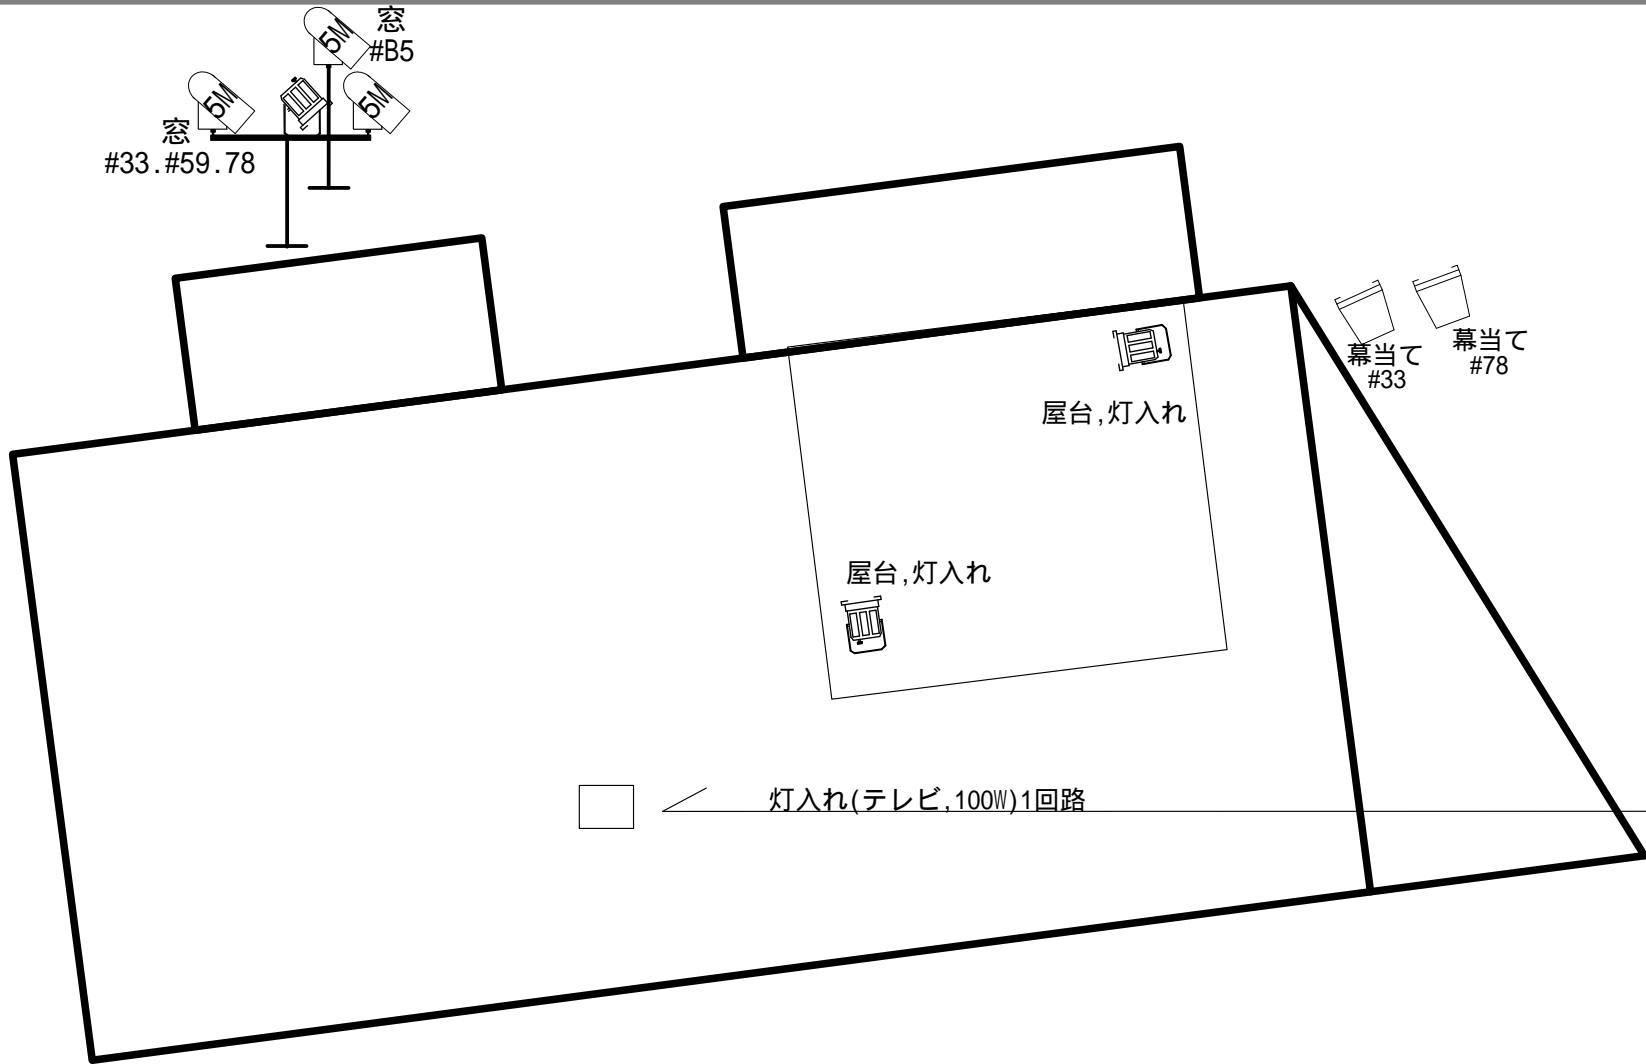

ドロップ幕

5N
トリート#78

□ 灯入れ(テレビ, 100W)1回路

Keys

5M PAR64 5M x 3 500W FQ x 3 他 灯入れ 1回路

5N PAR64 5N x 1 1000W FQ x 2

総容量 5.5KW

照明ステージ図面

東京演劇集団 風 TOUCH - 孤独から愛へ

Planner

坂野 貢也