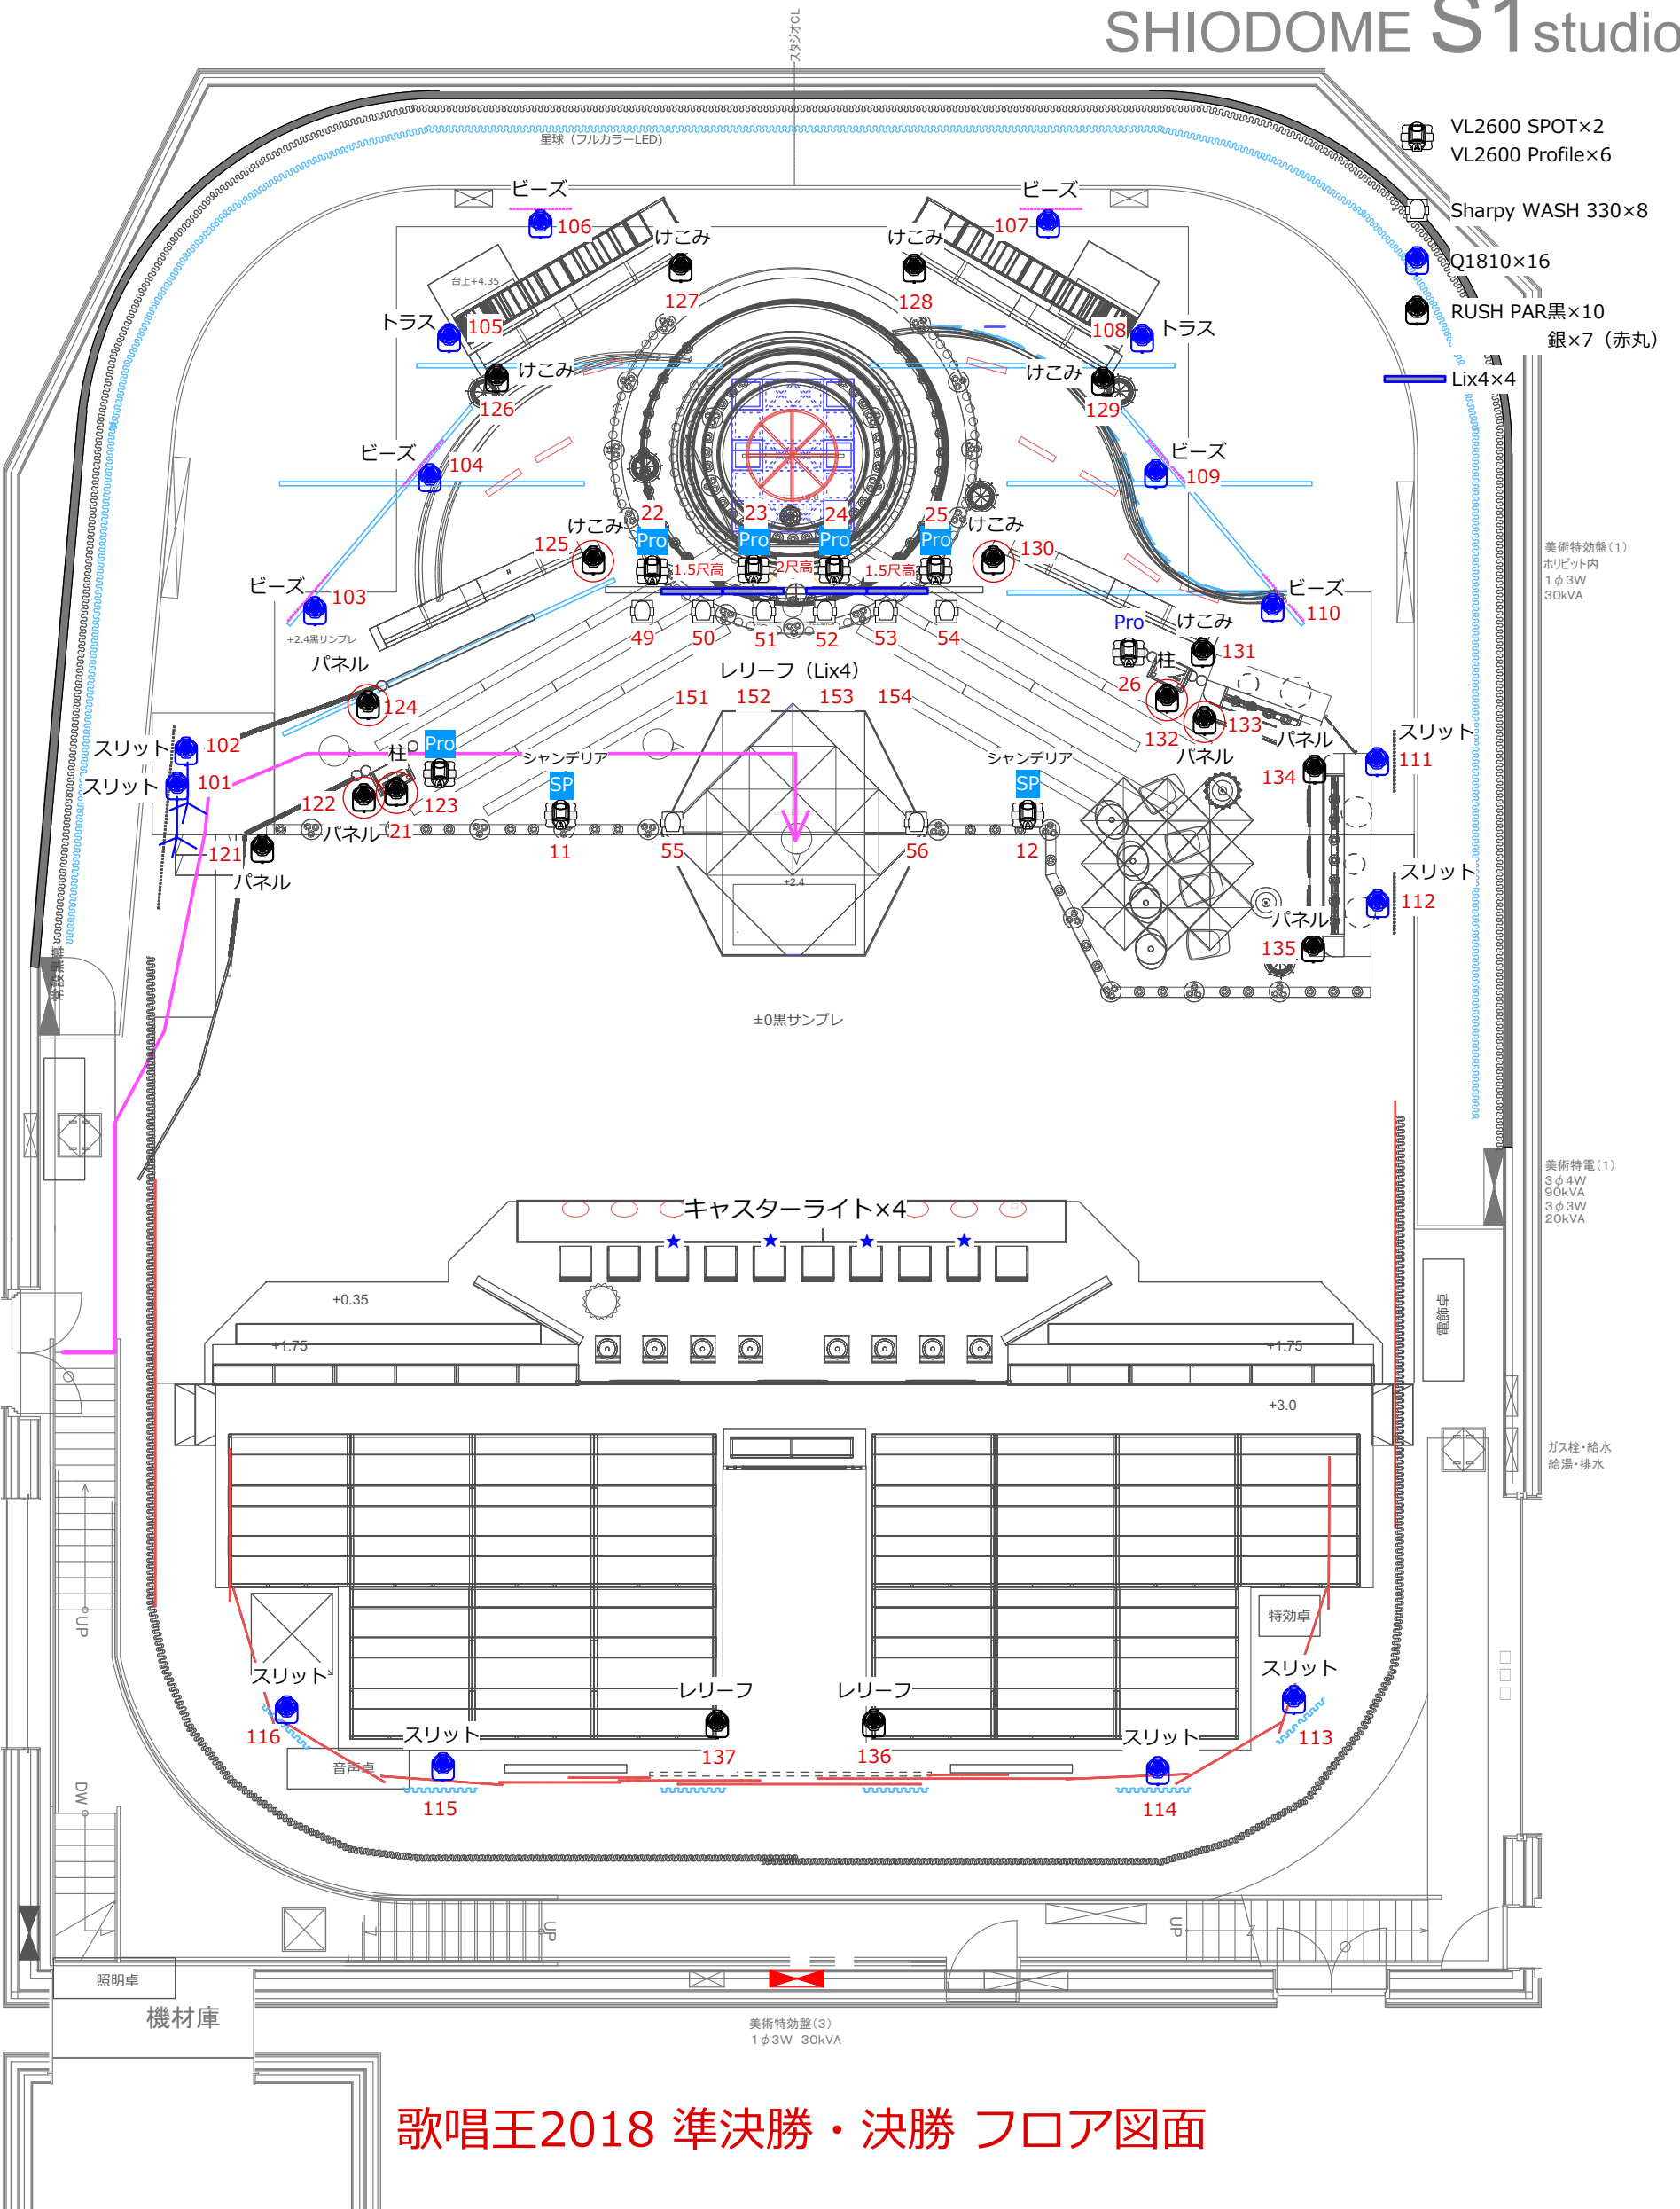

# SHIODOME S1studio

歌唱王2018 準決勝・決勝 フロア図面