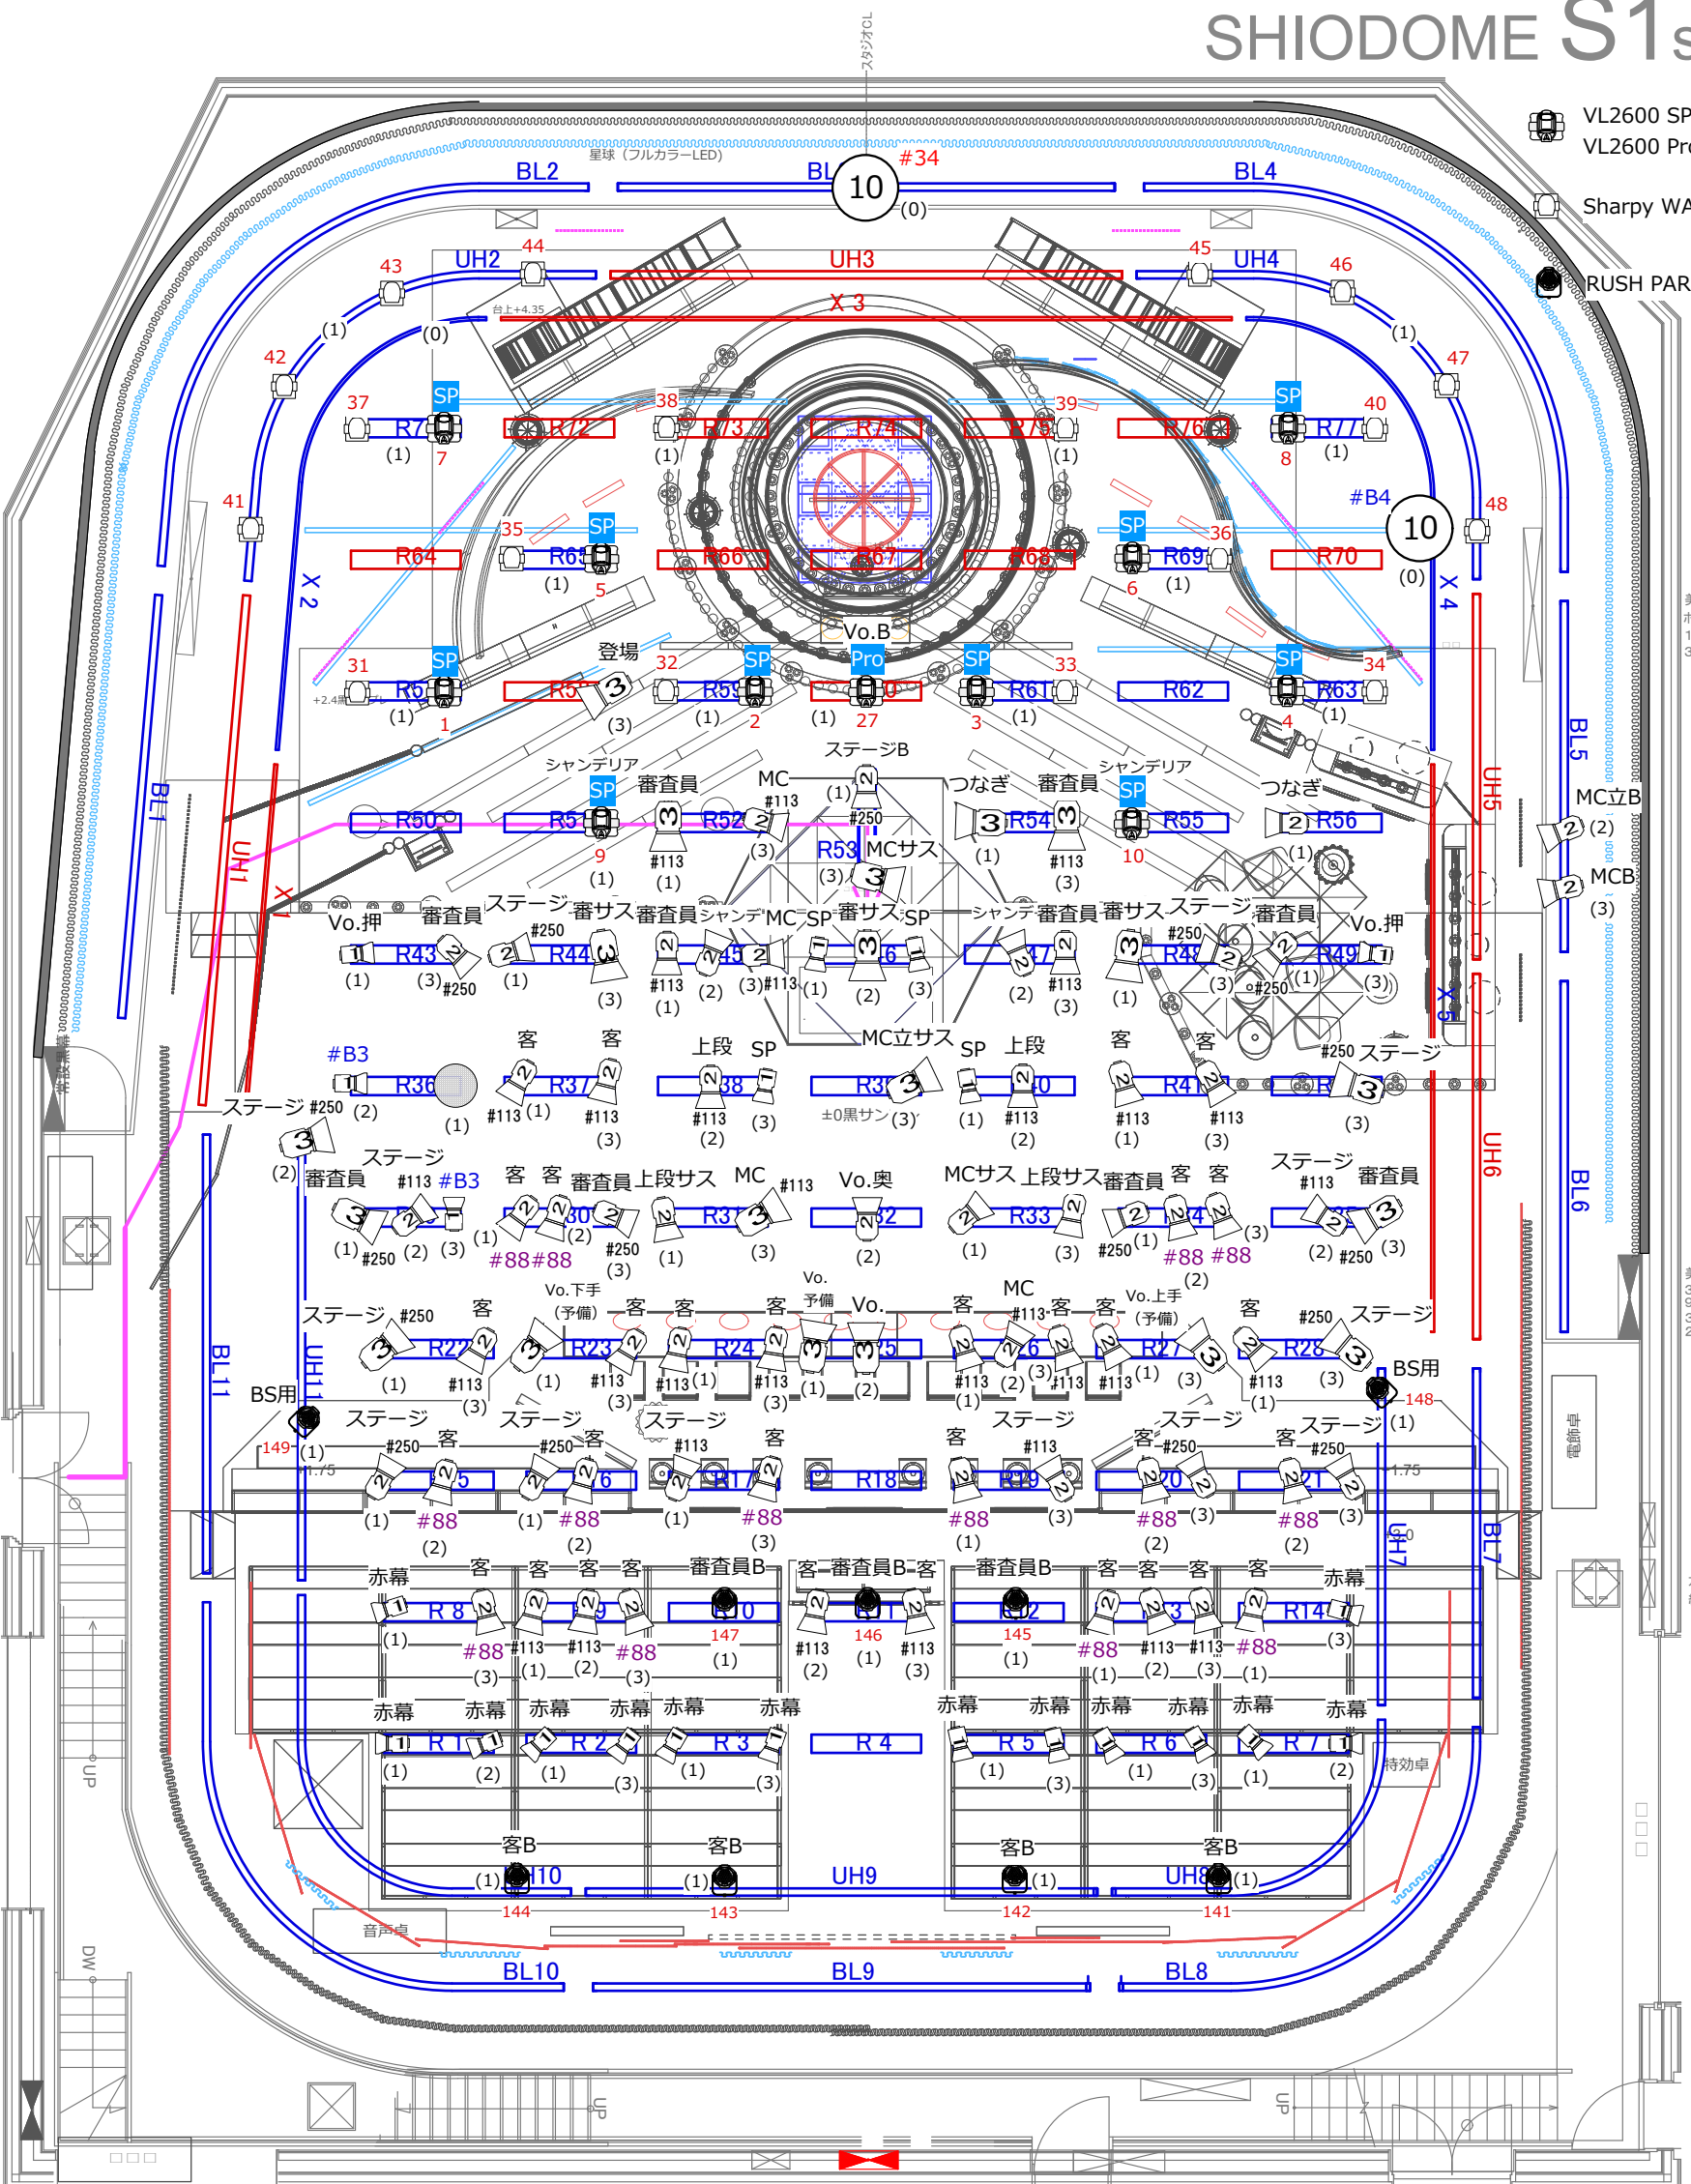

# SHIODOME S1studio

VL2600 SPOT×10  
VL2600 Profile×10

Sharp WASH 330×18

RUSH PAR黒×9

美術特効盤(1)  
ホリビット内  
1φ3W  
30kVA

美術特効電(1)  
3φ4W  
90kVA  
3φ3W  
20kVA

ガス栓・給水  
給湯・排水

美術特効盤(3)  
1φ3W 30kVA

## 歌唱王2018 準決勝・決勝 バトン図面

機材庫

電飾卓

待効卓

UP  
DW

音声点

144

143

142

141

147

146

145

148

149

148

149

148

149

148

149

148

149

148