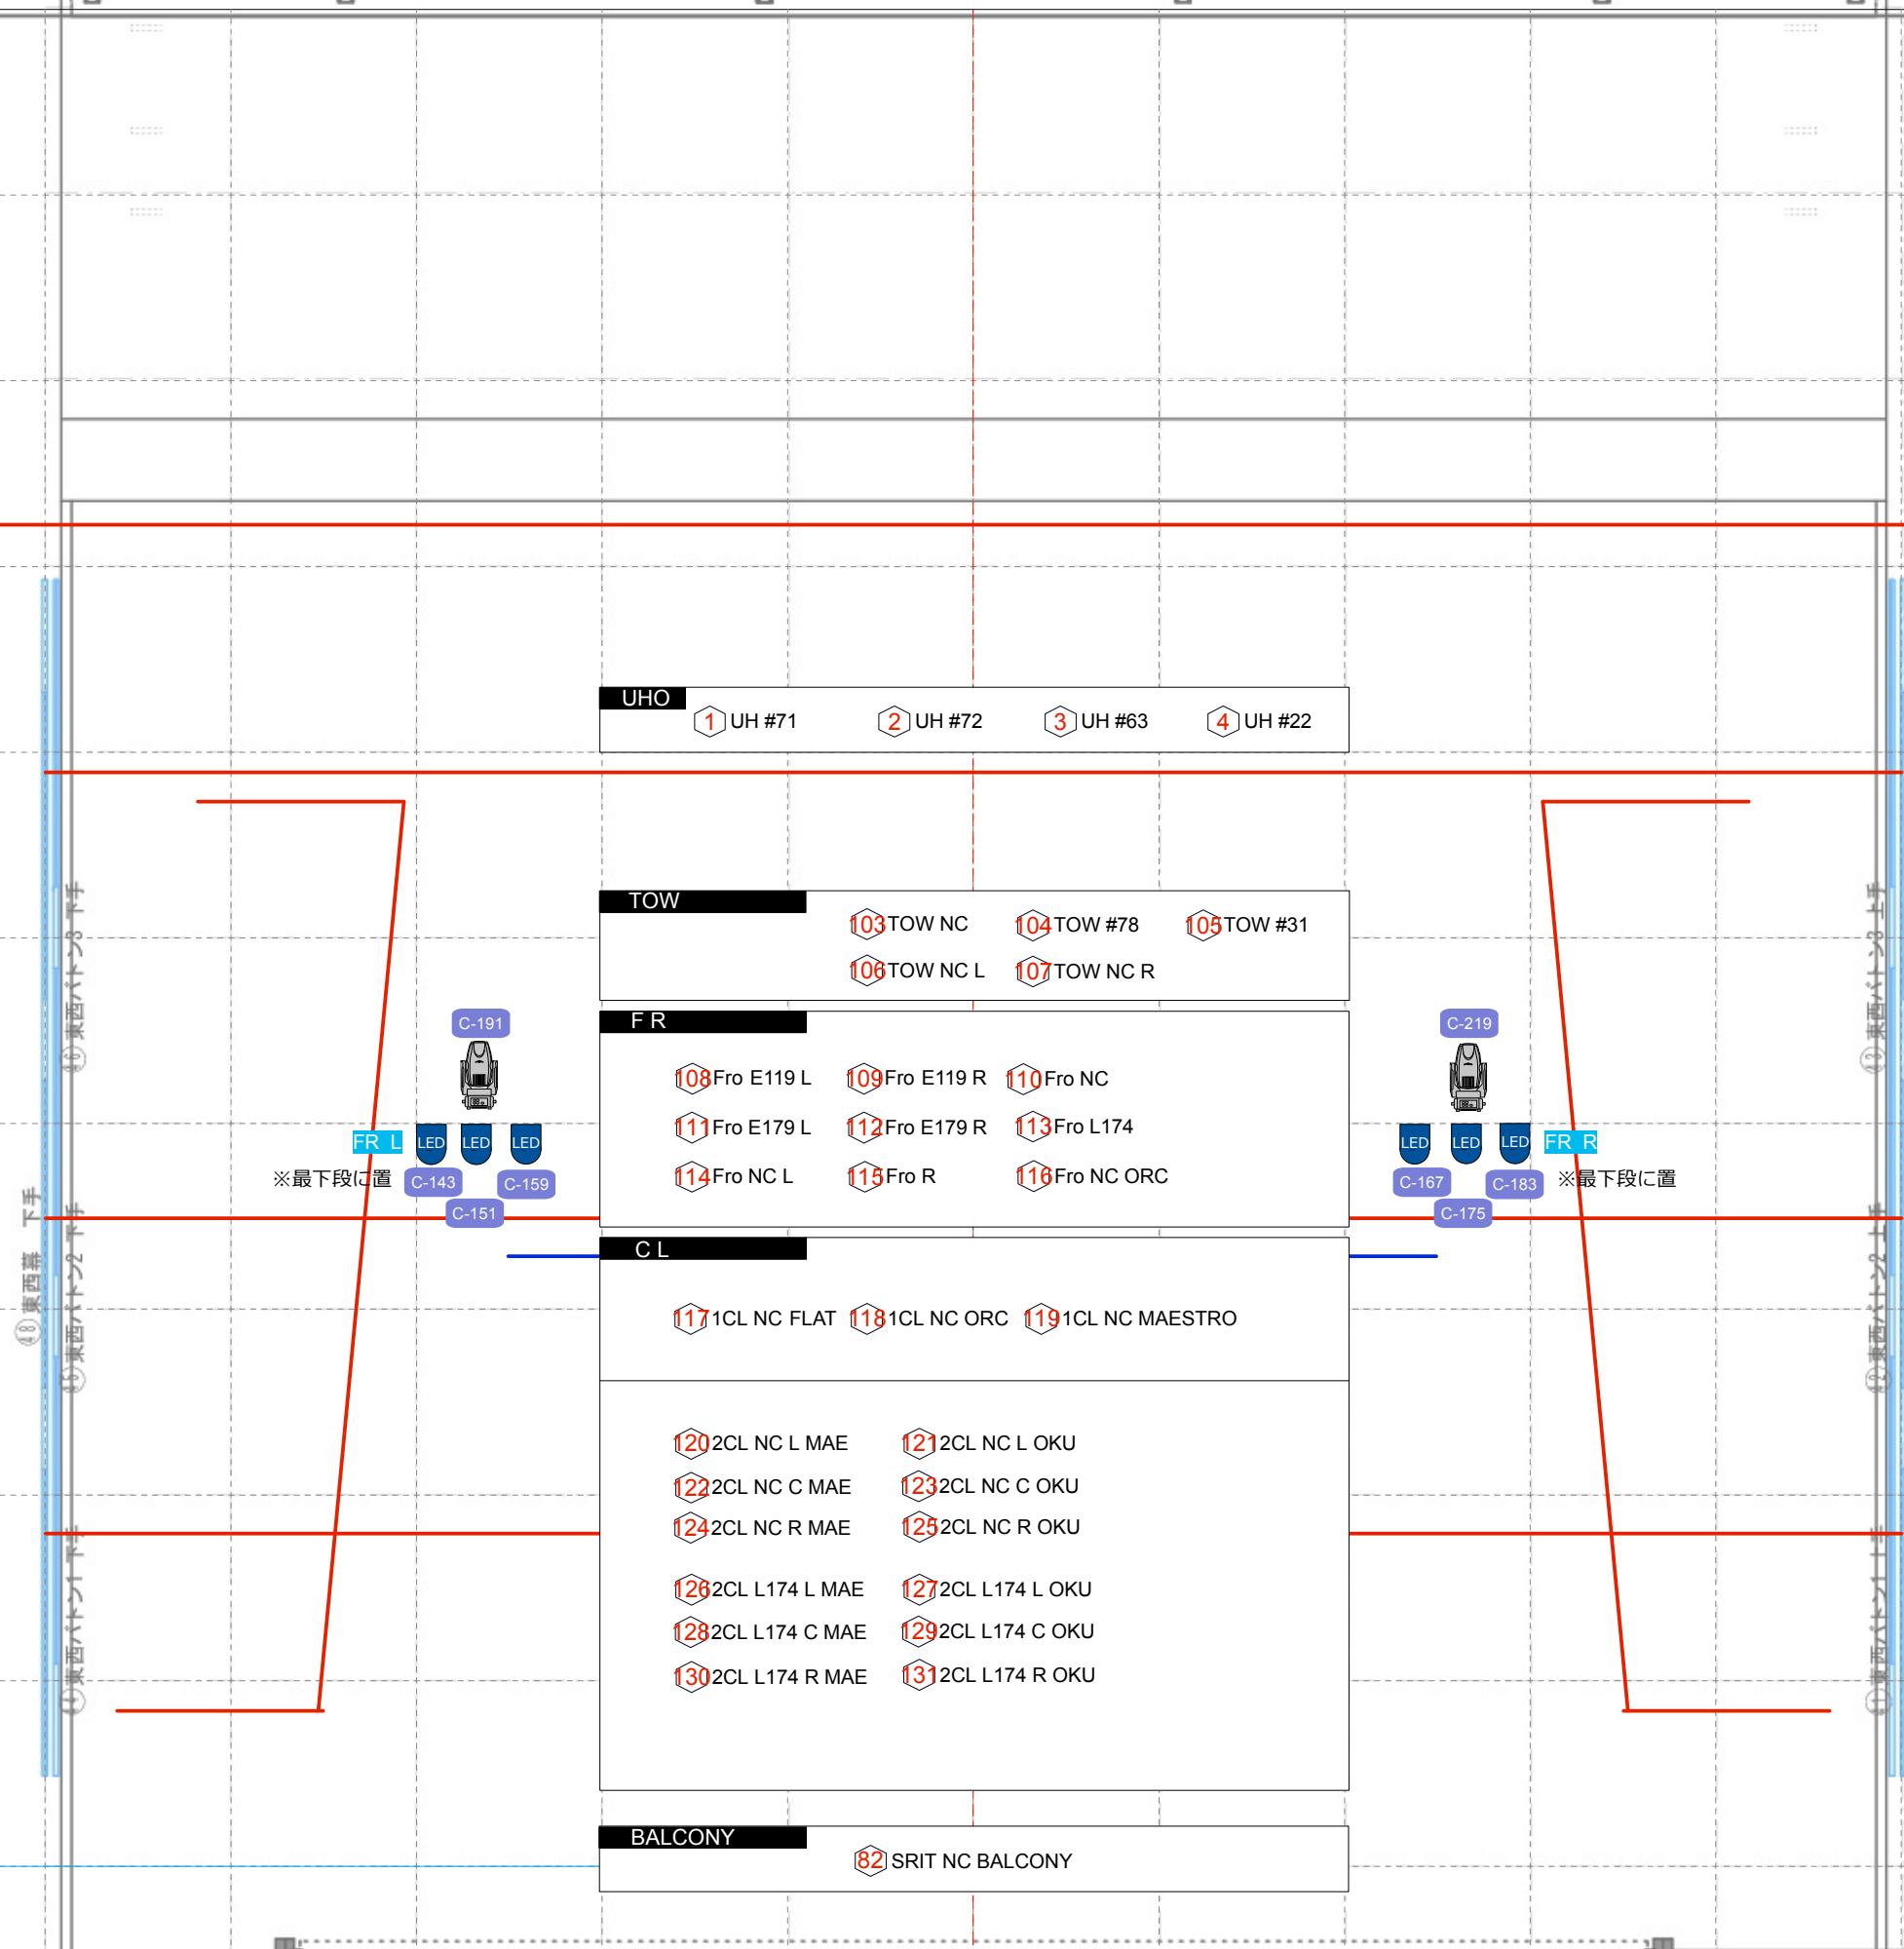

info
123 Channel No.

持込機材

- LUMA700 x 7
- LHQ x 8
- LED PAR x 22
- EXCEED x 18
- Cyan6000ex x 18

ホール機材

- SourceFour450 x 8
- SourceFour436 x 28
- SourceFour426 x 46
- PLANOCONVEX1kw x 30
- Par VN x 10
- Par 1N x 32
- LHQ 900mm x 4
- LHQ x 8
- HMI 2500w x 4
- FQ 1.5Kw x 10
- EverMax x 12

上部フライギヤラリー
下段1FL+ 7150

手動ウィンチ

上部フライギヤラリー
下段1FL+ 7150

東西幕 上手

トーマンタル
ライトタワー