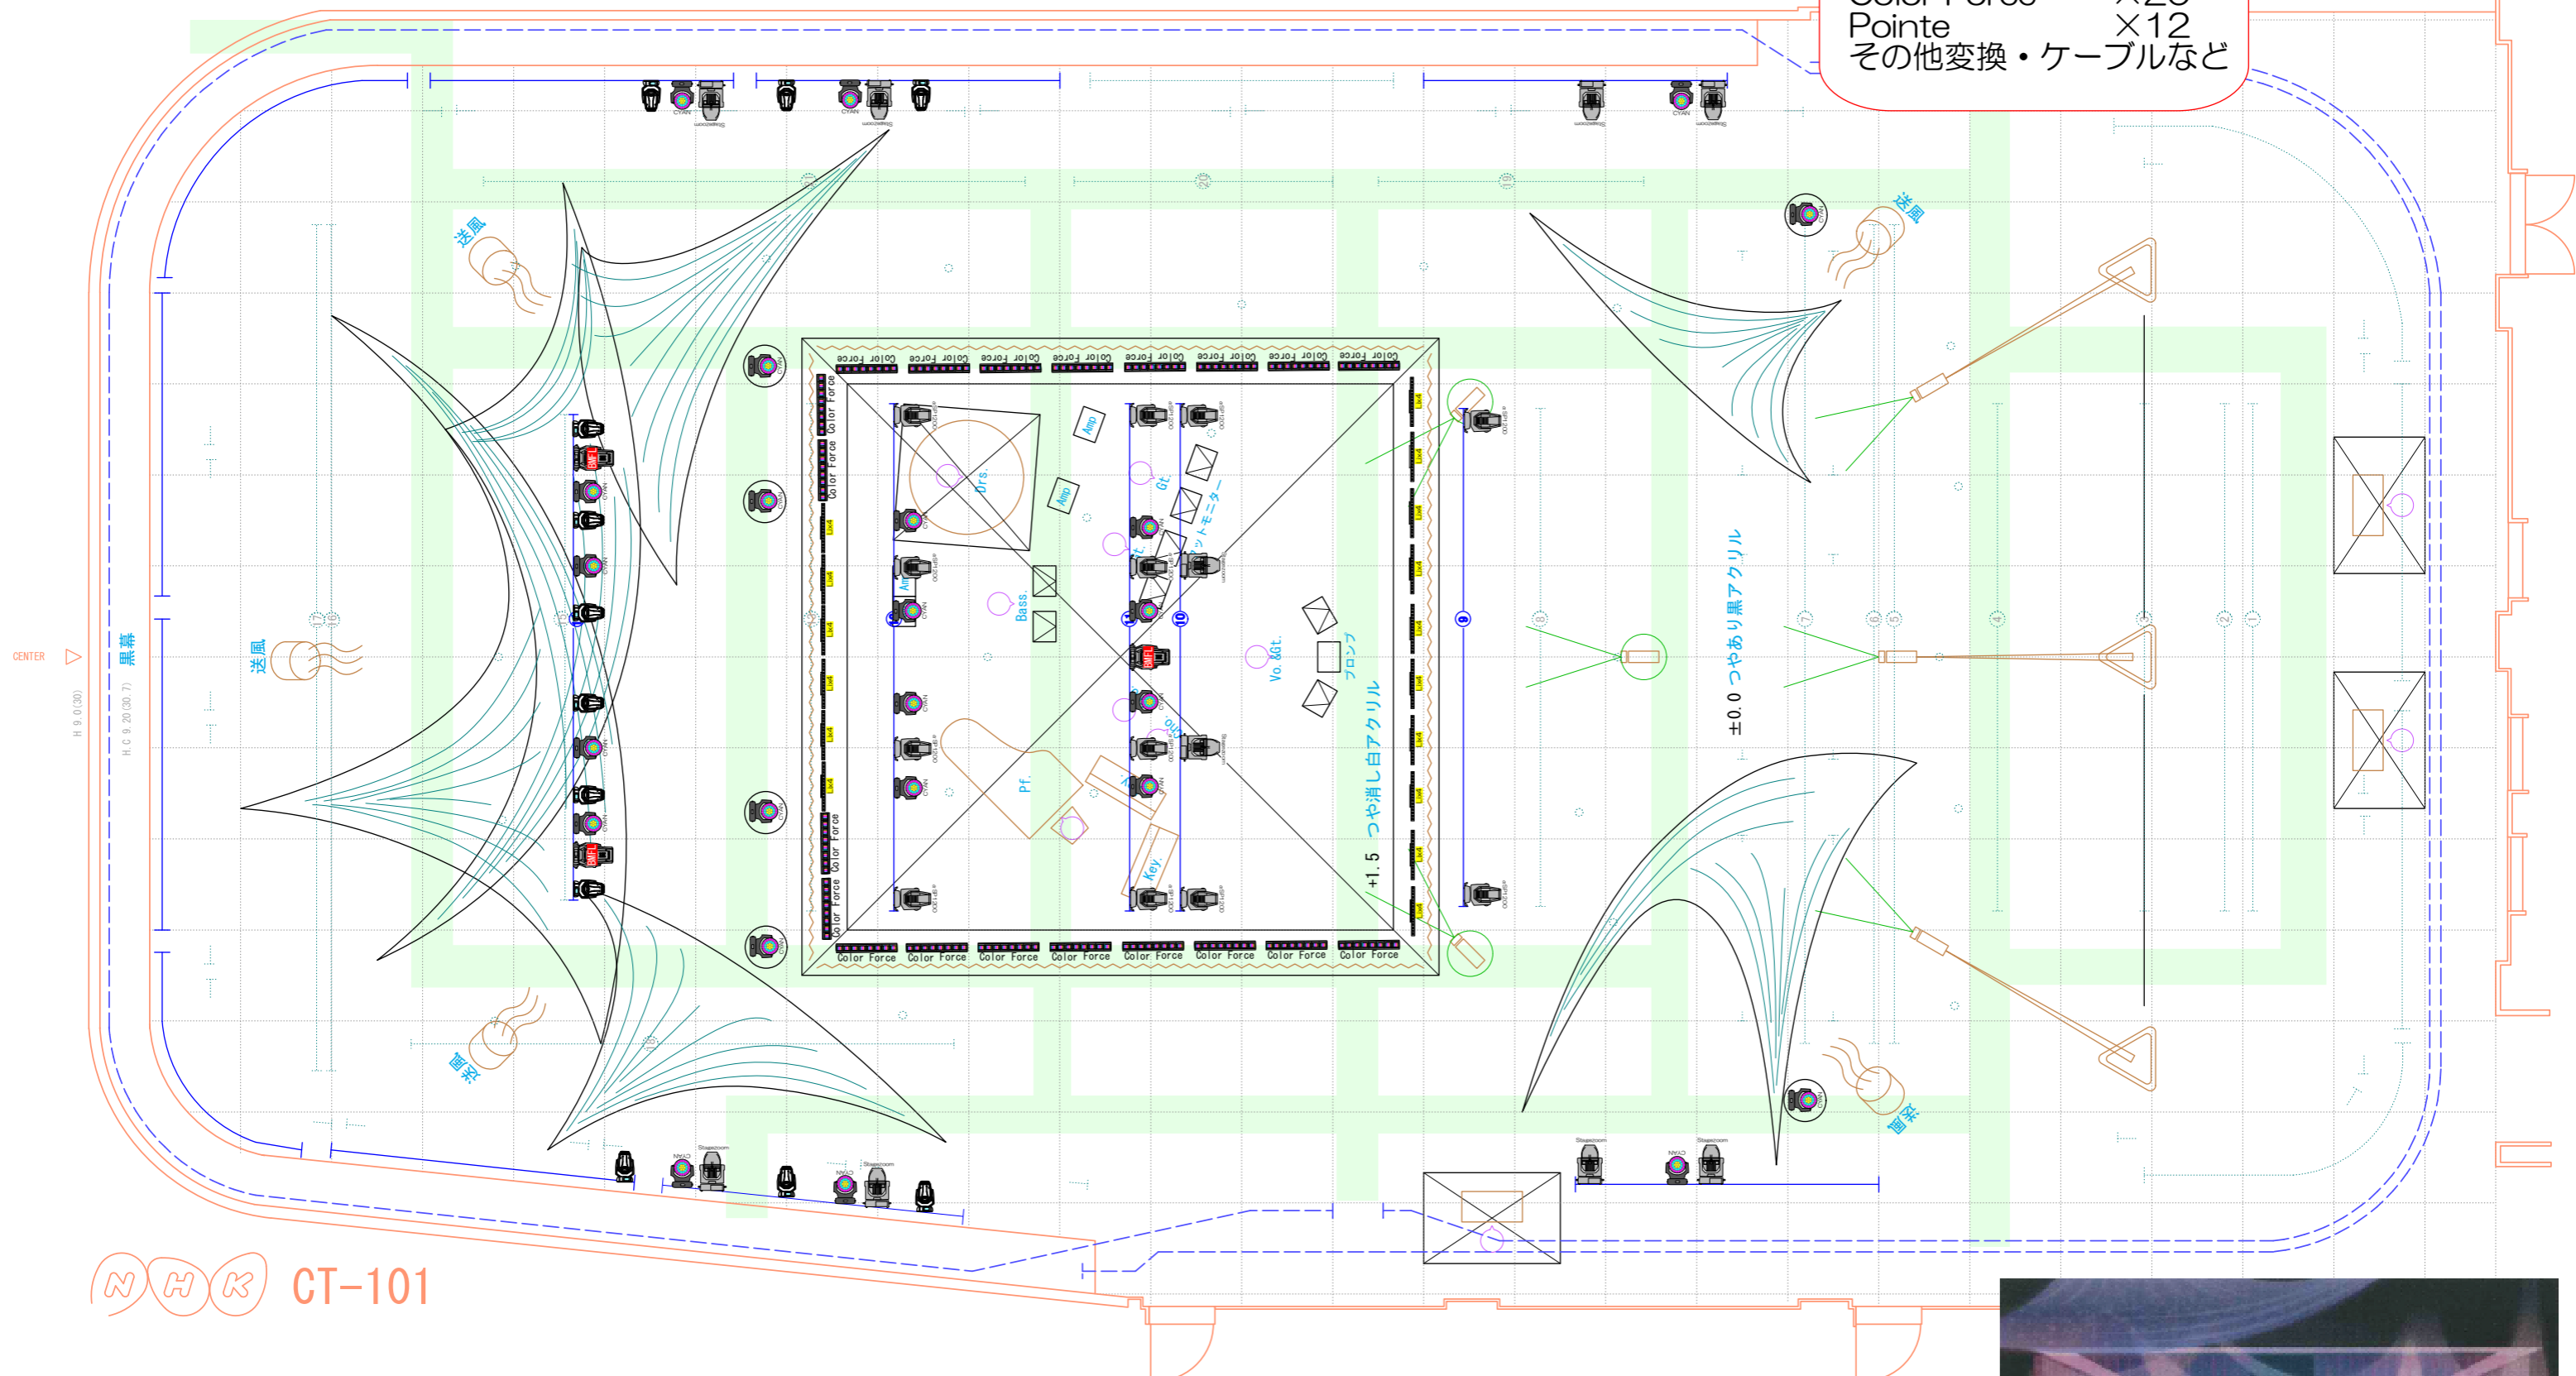

まっすけの真剣
 CYAN(吊) ×18
 CYAN(置) ×6
 Li x4 ×16

LIGHT COSMO
 BMFL spot ×3
 Alpha spot ×12
 StageZoom ×10
 Color Force ×20
 Pointe ×12
 その他変換・ケーブルなど

NHK CT-101

SONGS
 ~ 井上陽水 ~

収録：H29・9・18 (月)
 演出：柴崎
 デザイ：山口(高)
 アート：佐久間
 舞監：鈴木 美進

LD:ちば LSC:大野
 Lo:生水 古川 佃 山本 美水
 Mov:金子 Tec:東 工藤

M① 限りない欲望
 M② ワインレッドの心
 M③ JUST FIT
 M④ 嘘つきダイヤモンド
 M⑤ 最後のニュース