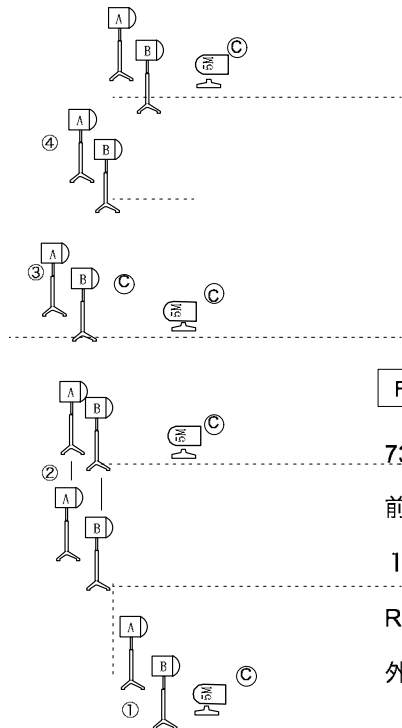

コンセプト

UH 72.78.22.W

FRONT

73x4

前201x2 前205x2

1 4 2 x 3

R071 x 4

外A3x2 中A3x2

3部
下セット仕込み
300W Parx2

NO.2 ペンダントライト

SS

201
202
R38
A3 x 12

KEYS

		会館	持込
	1 N	20	3
	1 M	10	2
	0.5M		8
	0.3M		2
	36°	7	
	50°		8(750W)
	RIKURI	10	
	ITO	10	
	LED		10
	0.5FQ	10	

持込み
コンセプト一式
ペンダントライト一式

客FR

RIKURI 36°
リーフ PUX1
ラージ 201x1

1 CL

78x6、中202x4、外202x2、R38x6

2 CL

73x6、165x6、前202x4

CENTER Pinx3

FRONT

73x4

前201x2 前205x2

1 4 2 x 3

R071 x 4

外A3x2 中A3x2

客FR

RIKURI 36°
リーフ PUX1
ラージ 201x1