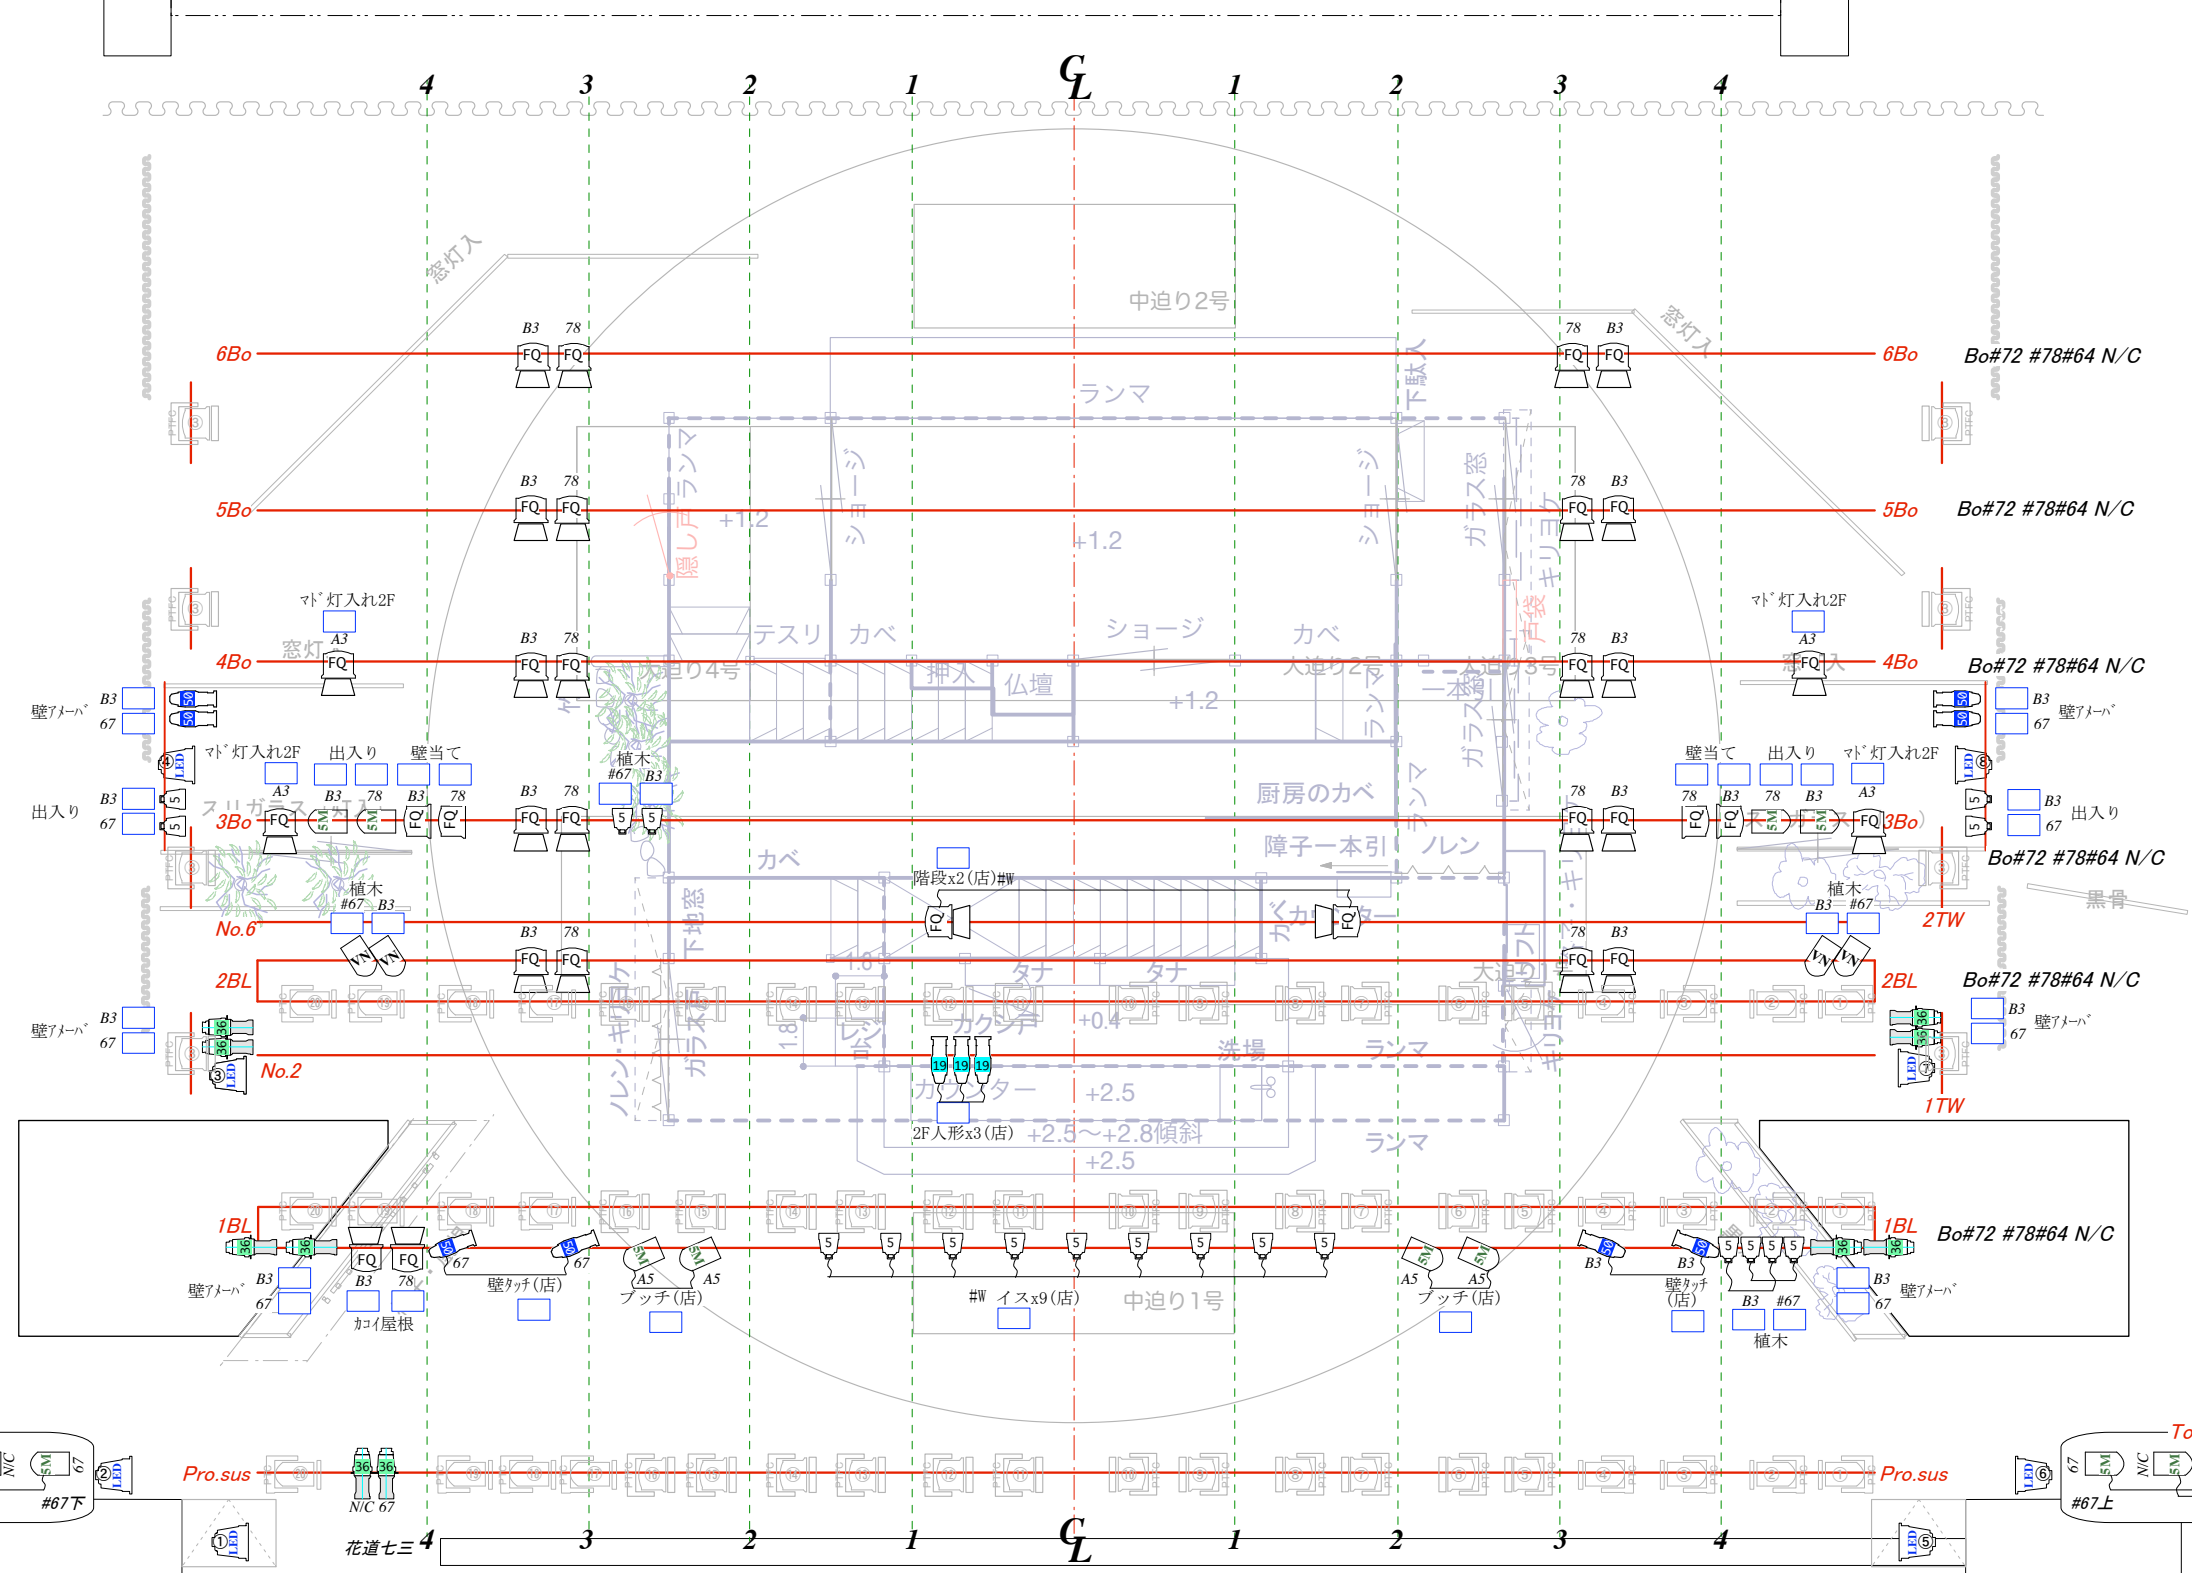

9	8	ホリゾン幕	
7	7	大黒幕	
6	6		
5	4	HL	
3	3		
2	2	一文字幕	#41 文字
1	1		#40 袖幕
40	9		
8	8	SL6	
7	7		
6	6	BL6	
5	5	一文字幕	#32 文字
4	4		
3	3		
2	2		
1	1		
30	9	SL5	
8	8		
7	7	BL5	
6	6	一文字幕	#25 文字
5	5		#23 袖幕
4	4		
3	3		
2	2		
1	1		
20	9	SL4	
8	8	BL4	
7	7	一文字幕	#17 文字
6	6		
5	5		
4	4		
3	3		
2	2		
1	1		
10	9	SL3	
8	8	BL3	
7	7	一文字幕	#9 袖幕/文字
6	6		
5	5		
4	4		
3	3		
2	2		
1	1		
0	1		
2	2		
3	3		
4	4		
5	5		
6	6		
7	7		
8	8		
9	9		
10	10		
11	11		
12	12		
13	13		

LIGHTING PLOT

Title:	おんなの家
Theatre:	明治座
Designed by:	三澤裕史
Date:	2017.10/2-10/29
SCALE	1/85

店
1-①.2-②
2-②.④.⑧
2F CLOSE