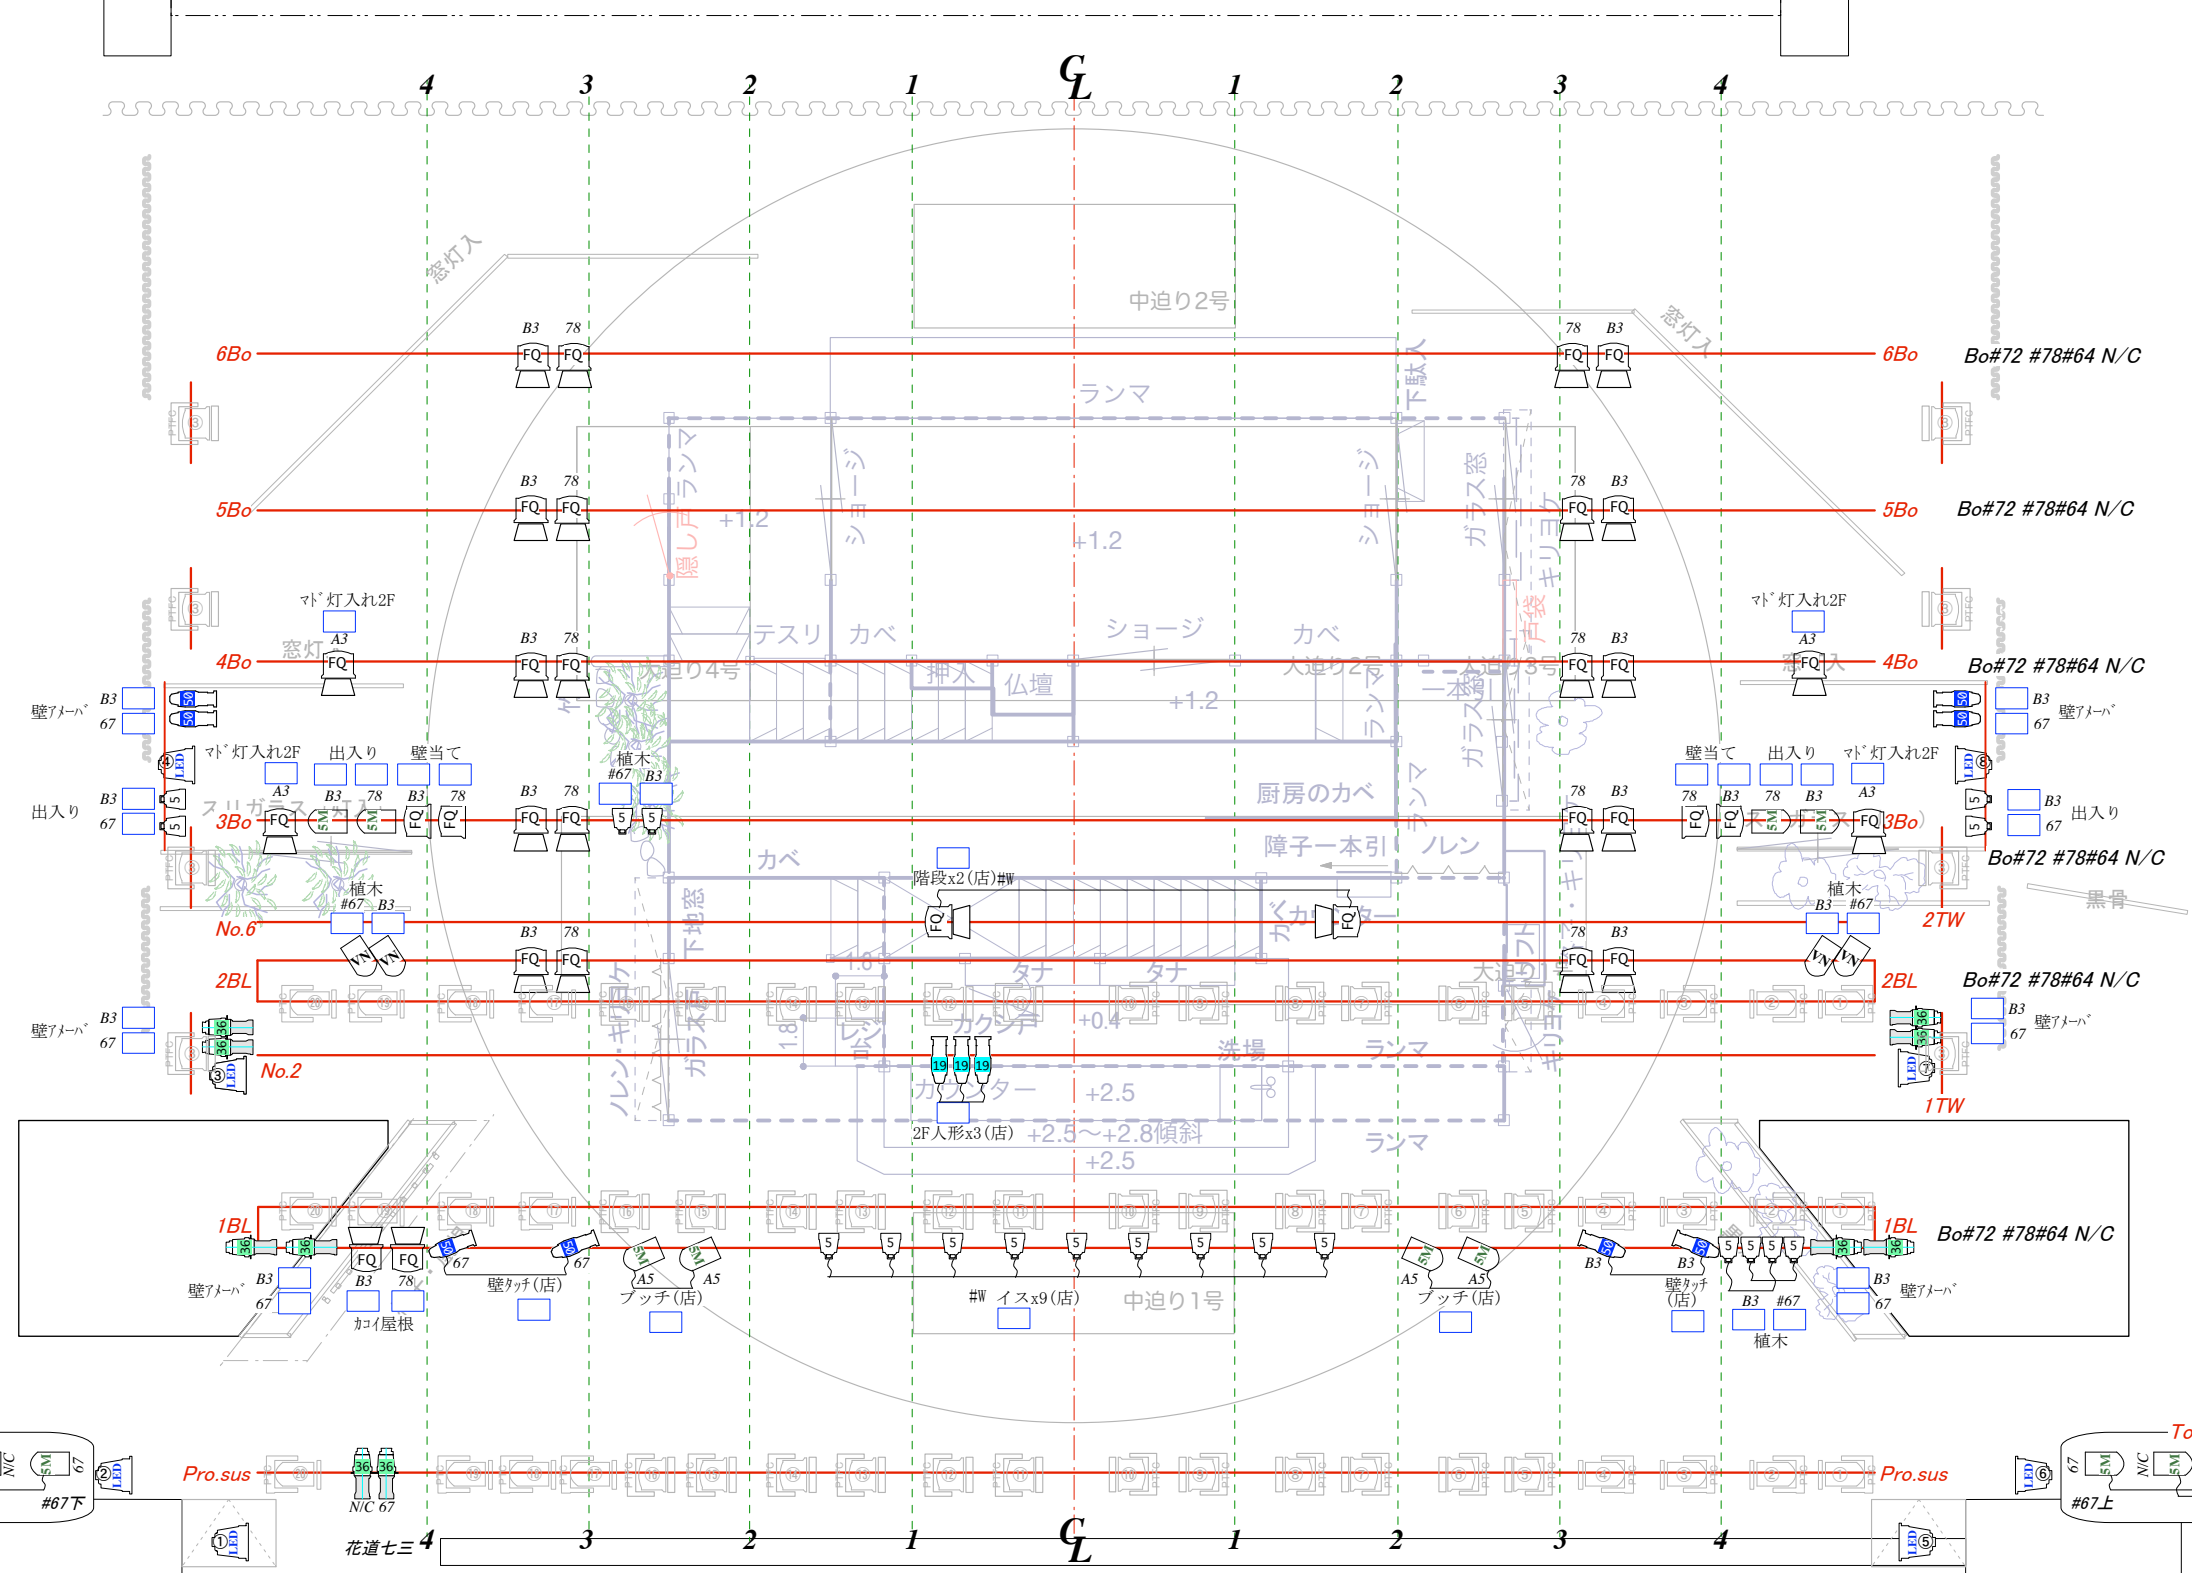

9	8	ホリゾン幕	
7	7	大黒幕	
6	6		
5	4	HL	
3	3		
2	2	一文字幕	#41 文字
1	1		#40 袖幕
40	9		
8	8	SL6	
7	7		
6	6	BL6	
5	5	一文字幕	#32 文字
4	4		
3	3		
2	2		
1	1		
30	9	SL5	
8	8		
7	7	BL5	
6	6	一文字幕	#25 文字
5	5		#23 袖幕
4	4		
3	3		
2	2		
1	1		
20	9	SL4	
8	8	BL4	
7	7	一文字幕	#17 文字
6	6		
5	5		
4	4		
3	3		
2	2		
1	1		
10	9	SL3	
8	8	BL3	
7	7	一文字幕	#9 袖幕/文字
6	6		
5	5		
4	4		
3	3		
2	2		
1	1		
0	1		
2	2		
3	3		
4	4		
5	5		
6	6		
7	7		
8	8		
9	9		
10	10		
11	11		
12	12		
13	13		

LIGHTING PLOT

Title:	おんなの家
Theatre:	明治座
Designed by:	三澤裕史
Date:	2017.10/2-10/29
SCALE	1/85

店 1-③.⑤
2-③.⑥
2F OPEN