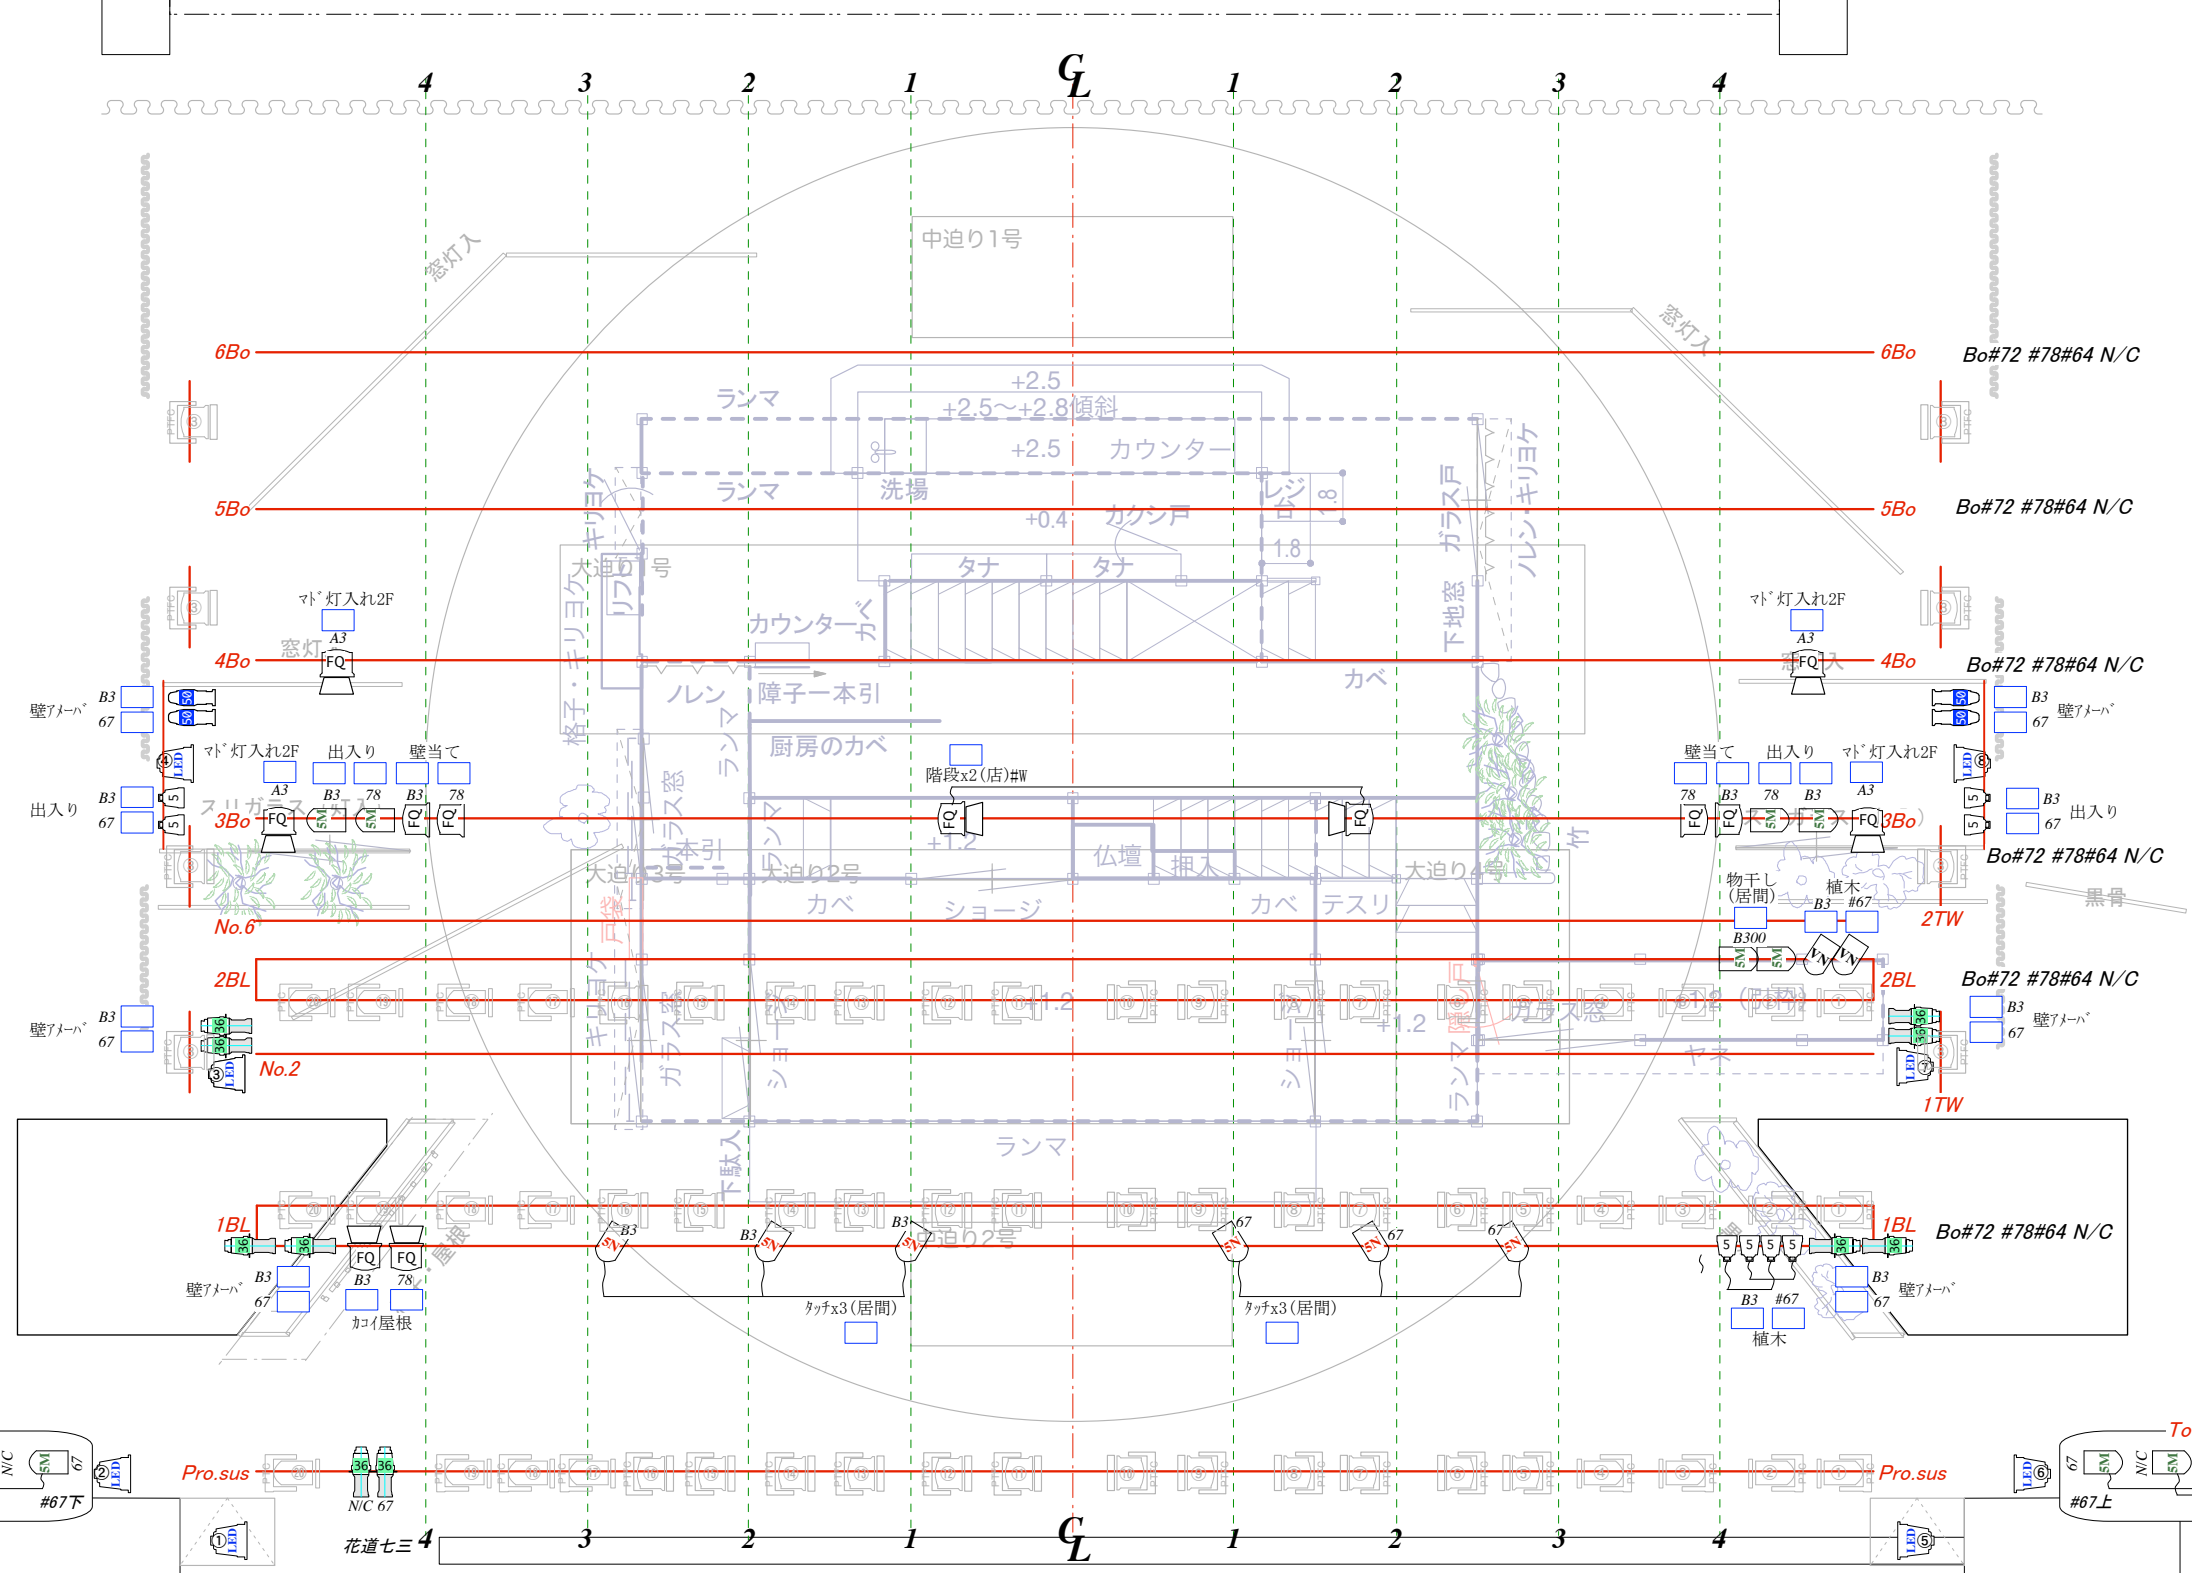

9	8	ホリソフド幕	
7	6	大黒幕	
5	4	HL	
3	2	一文字幕	#41 文字
1	1		#40 袖幕
9	8	SL6	
7	6	BL6	
5	4	一文字幕	#32 文字
3	2		
1	1		
9	8	SL5	
7	6	BL5	
5	4	一文字幕	#25 文字
3	2		#23 袖幕
1	1		
9	8	SL4	
7	6	BL4	
5	4	一文字幕	#17 文字
3	2		#13 袖幕
1	1		
9	8	SL3	
7	6	BL3	
5	4	一文字幕	#9 袖幕/文字
3	2		
1	1		
9	8	FB2 (BL2 SL2)	
7	6	一文字幕	#1 一文字
5	4		後虹梁
3	2		
1	1		
9	8	FB1 (BL1 SL1)	
7	6	一文字幕	#08 文字
5	4	引き割り幕	前虹梁
3	2	道具幕 (紗幕)	
1	1	絨帳	裏口
		絨帳	裏口
		絨帳	裏口
12			
13		防火扉	

LIGHTING PLOT

Title:	おんなの家
Theatre:	明治座
Designed by	三澤裕史
Date:	2017.10/2-10/29
SCALE	1/85

居間
 1-②.③.④
 2-①.⑦.⑨
 2FCLOSE