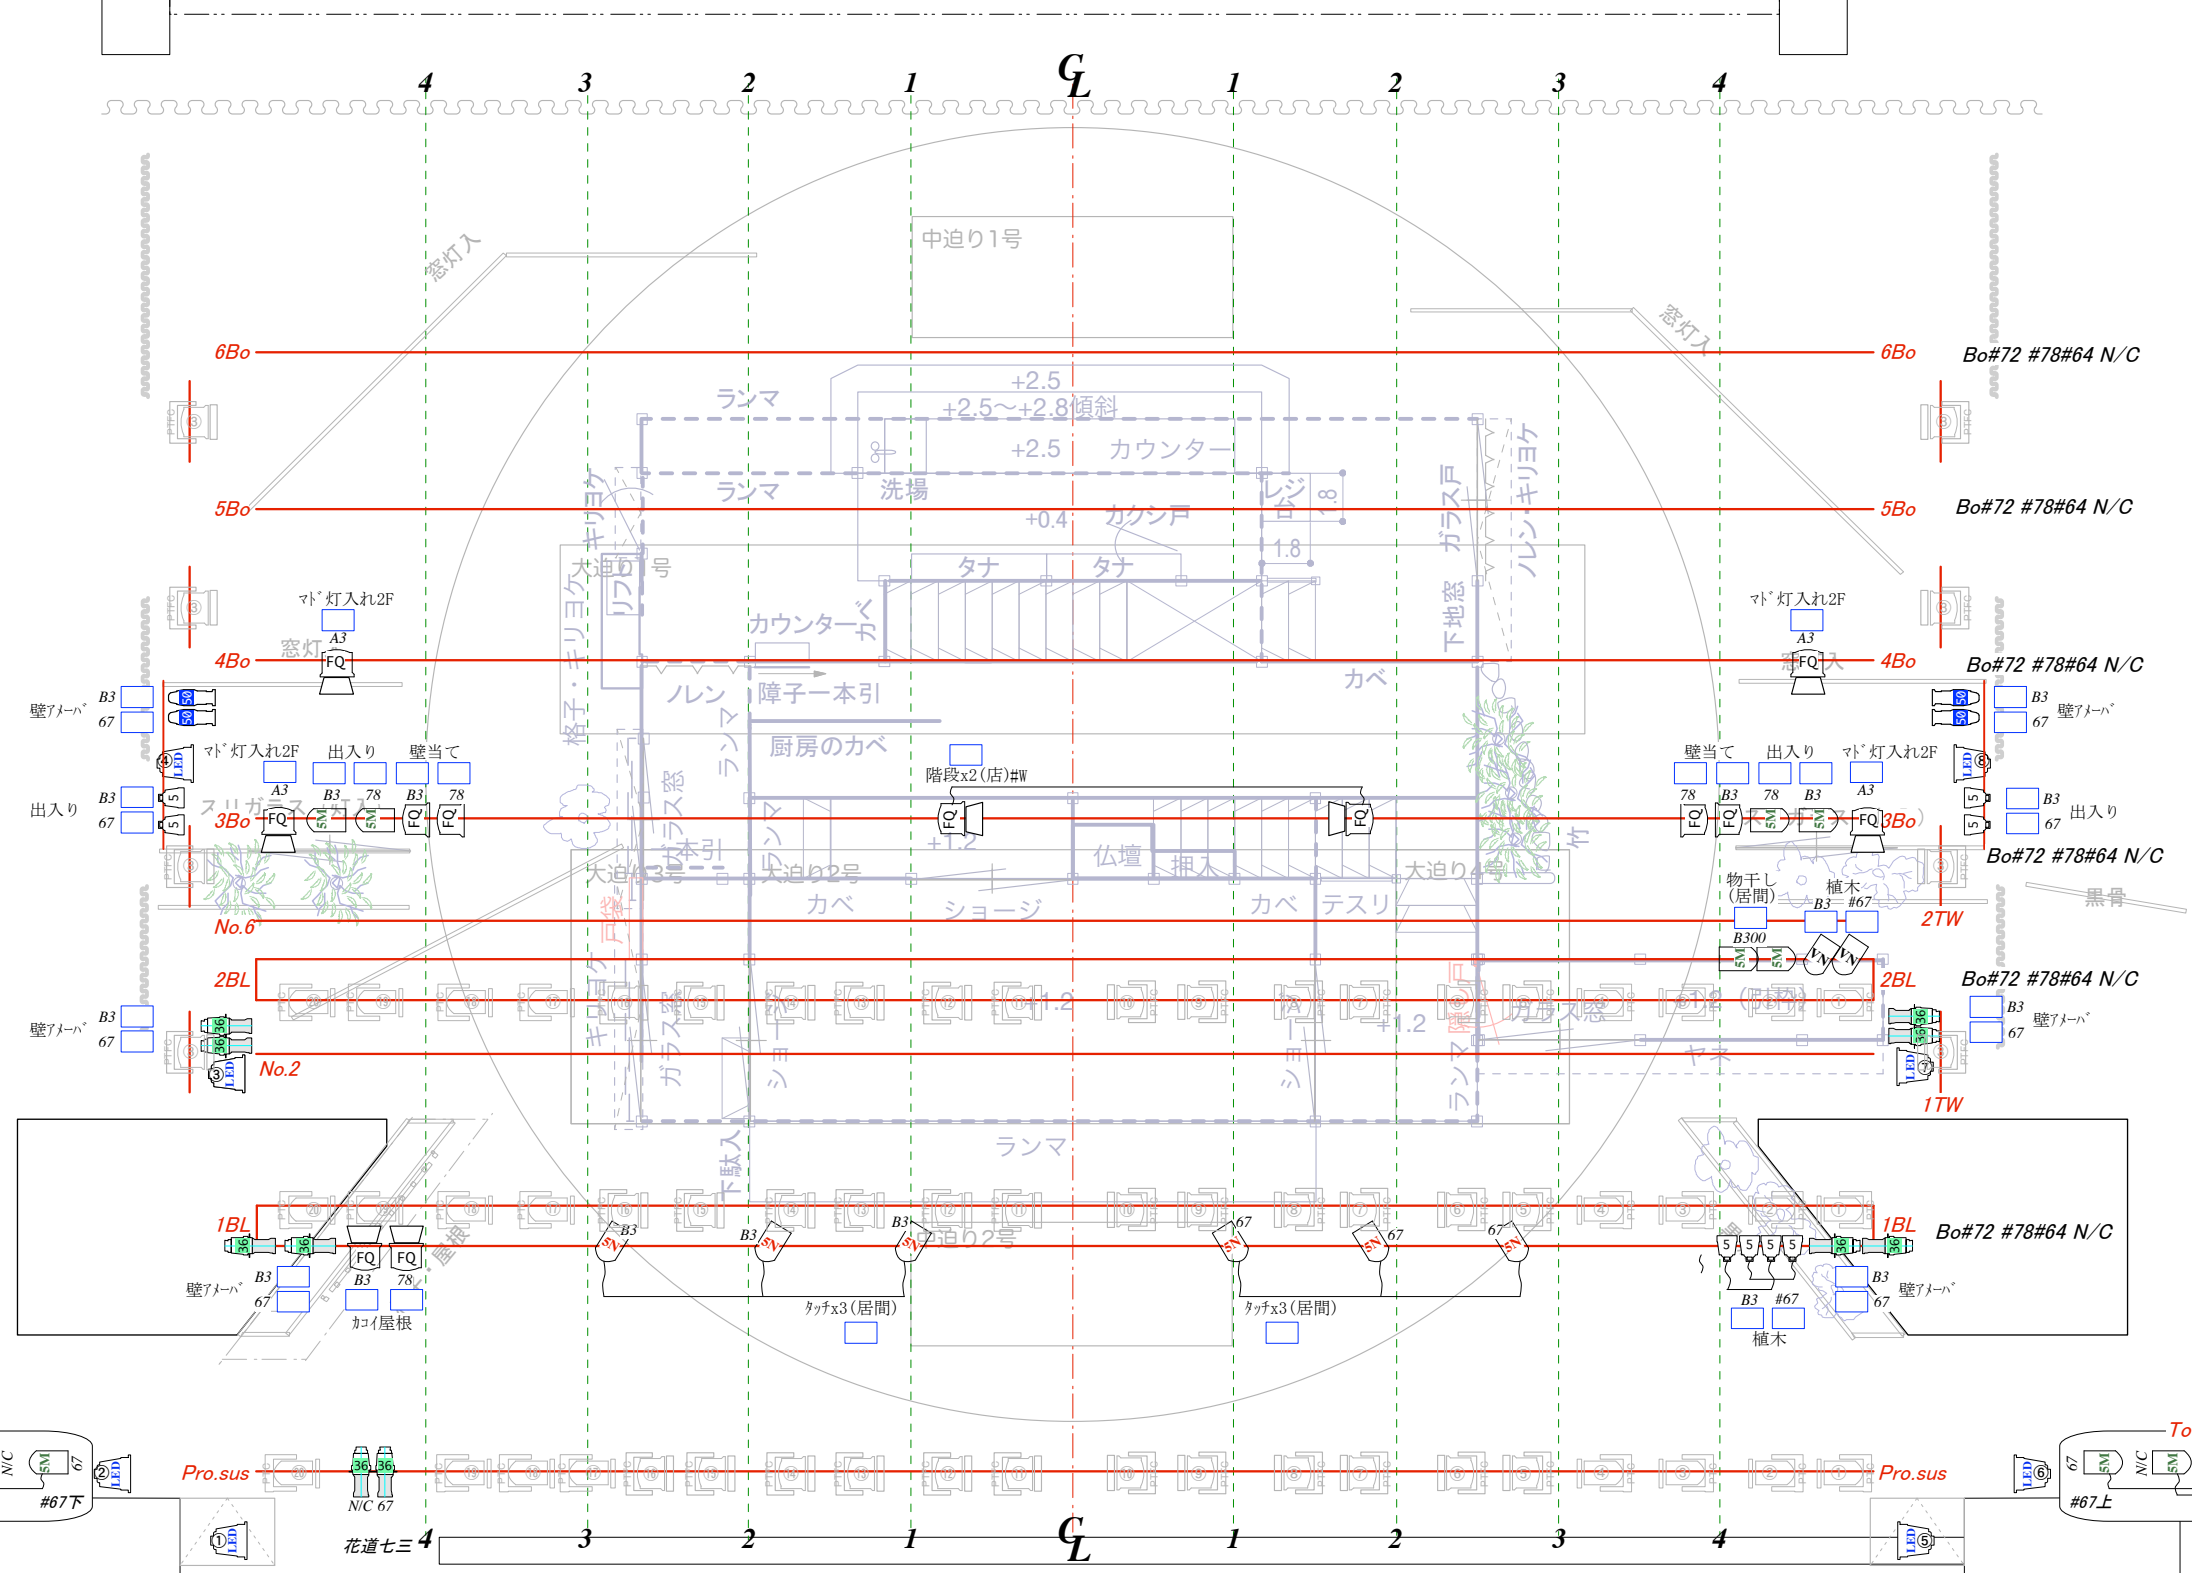

9	8	ホリゾン幕	
7	6	大黒幕	
5	4		
3	3	H L	
2	2	一文字幕	#41 文字
1	1		#40 袖幕
40	9		
8	8		
7	7	SL 6	
6	6	BL 6	
5	4	一文字幕	#32 文字
3	3		
2	2		
30	9		
8	8	SL 5	
7	7	BL 5	
6	6	一文字幕	#25 文字
5	4		#23 袖幕
3	3		
2	2	SL 4	
20	9		
8	8	BL 4	
7	7	一文字幕	#17 文字
6	6		
5	4		#13 袖幕
3	3		
2	2	SL 3	
10	1	BL 3	
9	9	一文字幕	#9 袖幕/文字
8	8		
7	7		
6	6		
5	4		
3	3		
2	2	FB 2 (BL2 SL2)	
0	1	一文字幕	#1 一文字
1	1		後 虹 梁
5	5		
3	3		
2	2		
1	1		
10	6	FB 1 (BL1 SL1)	
9	7	一文字幕	#08 文字
8	9	引き割り幕	前 虹 梁
7	8	道具幕 (紗幕)	
6	7	絨 帳	
5	6	絨 帳	
4	5	絨 帳	
3	4		
2	3		
1	2		
13	12	防火扉	

LIGHTING PLOT

Title:	おんなの家
Theatre:	明治座
Designed by:	三澤裕史
Date:	2017.10/2-10/29
SCALE	1/85

居間
2-⑤
2F OPEN