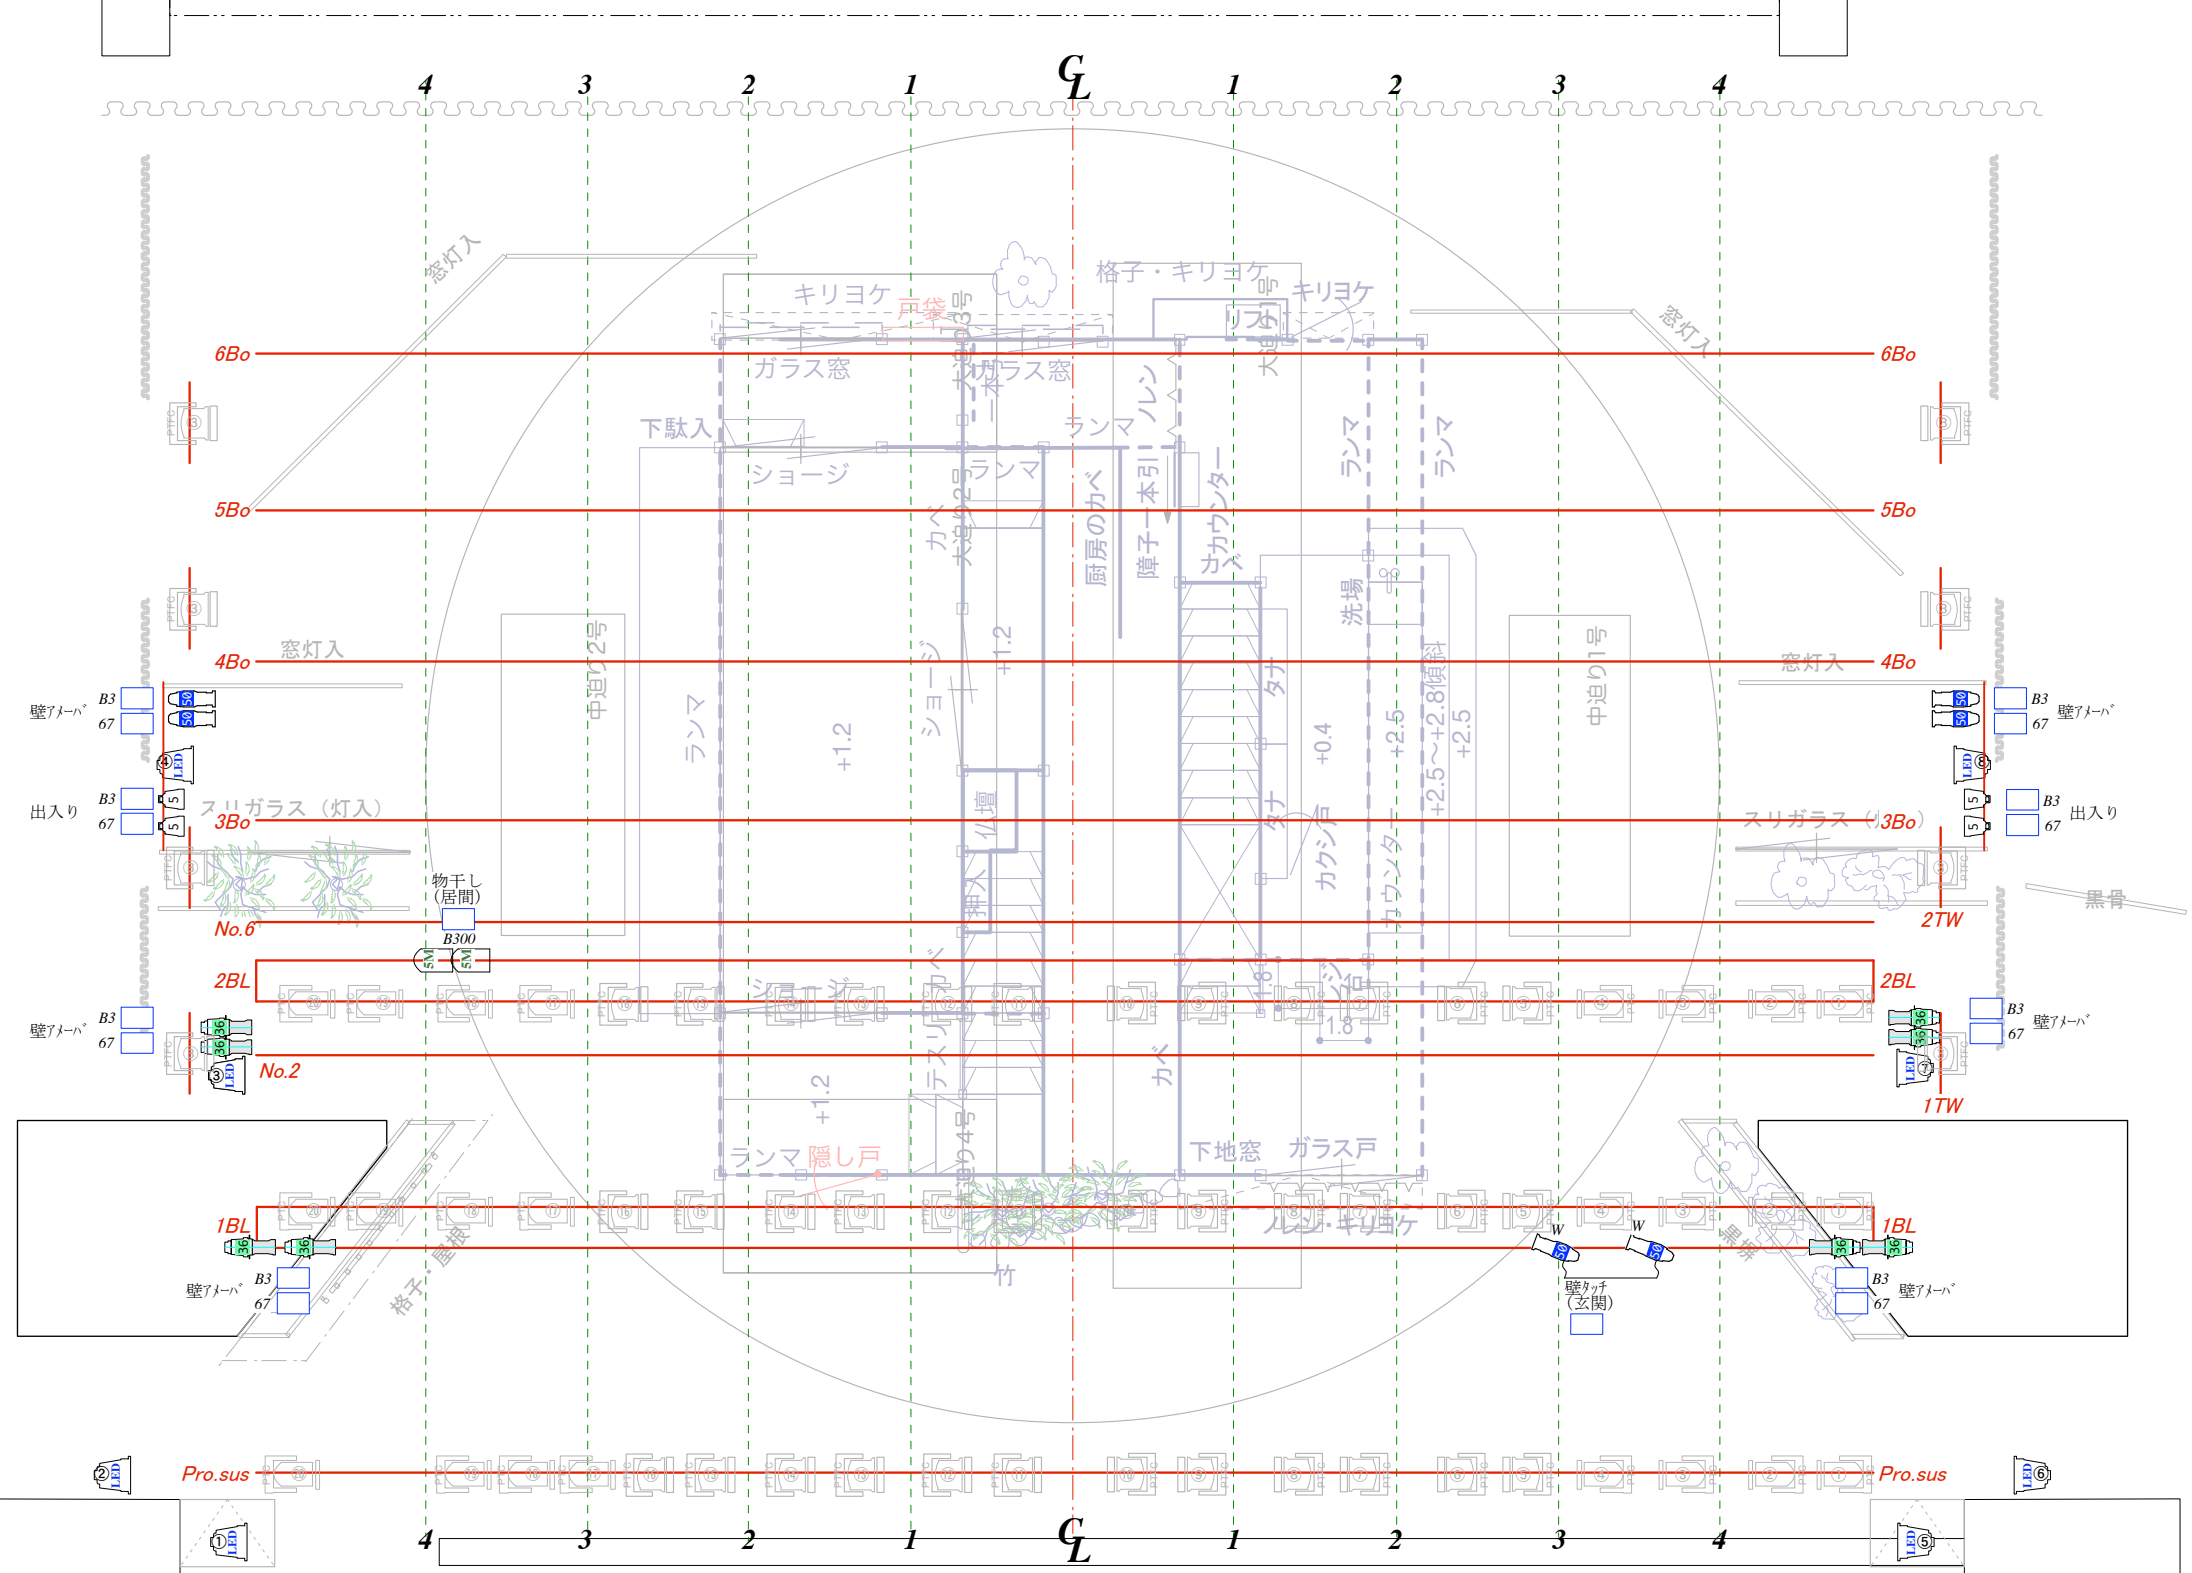

9	ホリゾント幕	
8	大黒幕	
7		
6		
5		
4		
3	H L	
2	一文字幕	#41 文字
1		#40 袖幕
40		
9		
8		
7	SL 6	
6		
5		
4	BL 6	
3	一文字幕	#32 文字
2		
1		
30		
9	SL 5	
8		
7	BL 5	
6	一文字幕	#25 文字
5		#23 袖幕
4		
3		
2		
1	SL 4	
9	BL 4	
8	一文字幕	#17 文字
7		
6		
5		
4		
3	SL 3	
2		#13 袖幕
1		
10		
9	BL 3	
8	一文字幕	#9 袖幕/文字
7		
6		
5		
4		
3	FB 2 (BL2 SL2)	
2		
1	一文字幕	#1 一文字
0		後虹梁
1		
2		
3		
4		
5		
10		
6	FB 1 (BL1 SL1)	
7	一文字幕	#08 文字
8	引き割り幕	
9	道具幕 (紗幕)	
	緞帳	
	緞帳	
	暗転幕	
12		
13	防火扉	

○印 電動

LIGHTING PLOT	
Title:	おんなの家
Theatre:	明治座
Designed by	三澤裕史
Date:	2017.10/2-10/29
SCALE	1/85
	LIGHTING COMPANY あかり組

玄関
2-②.④