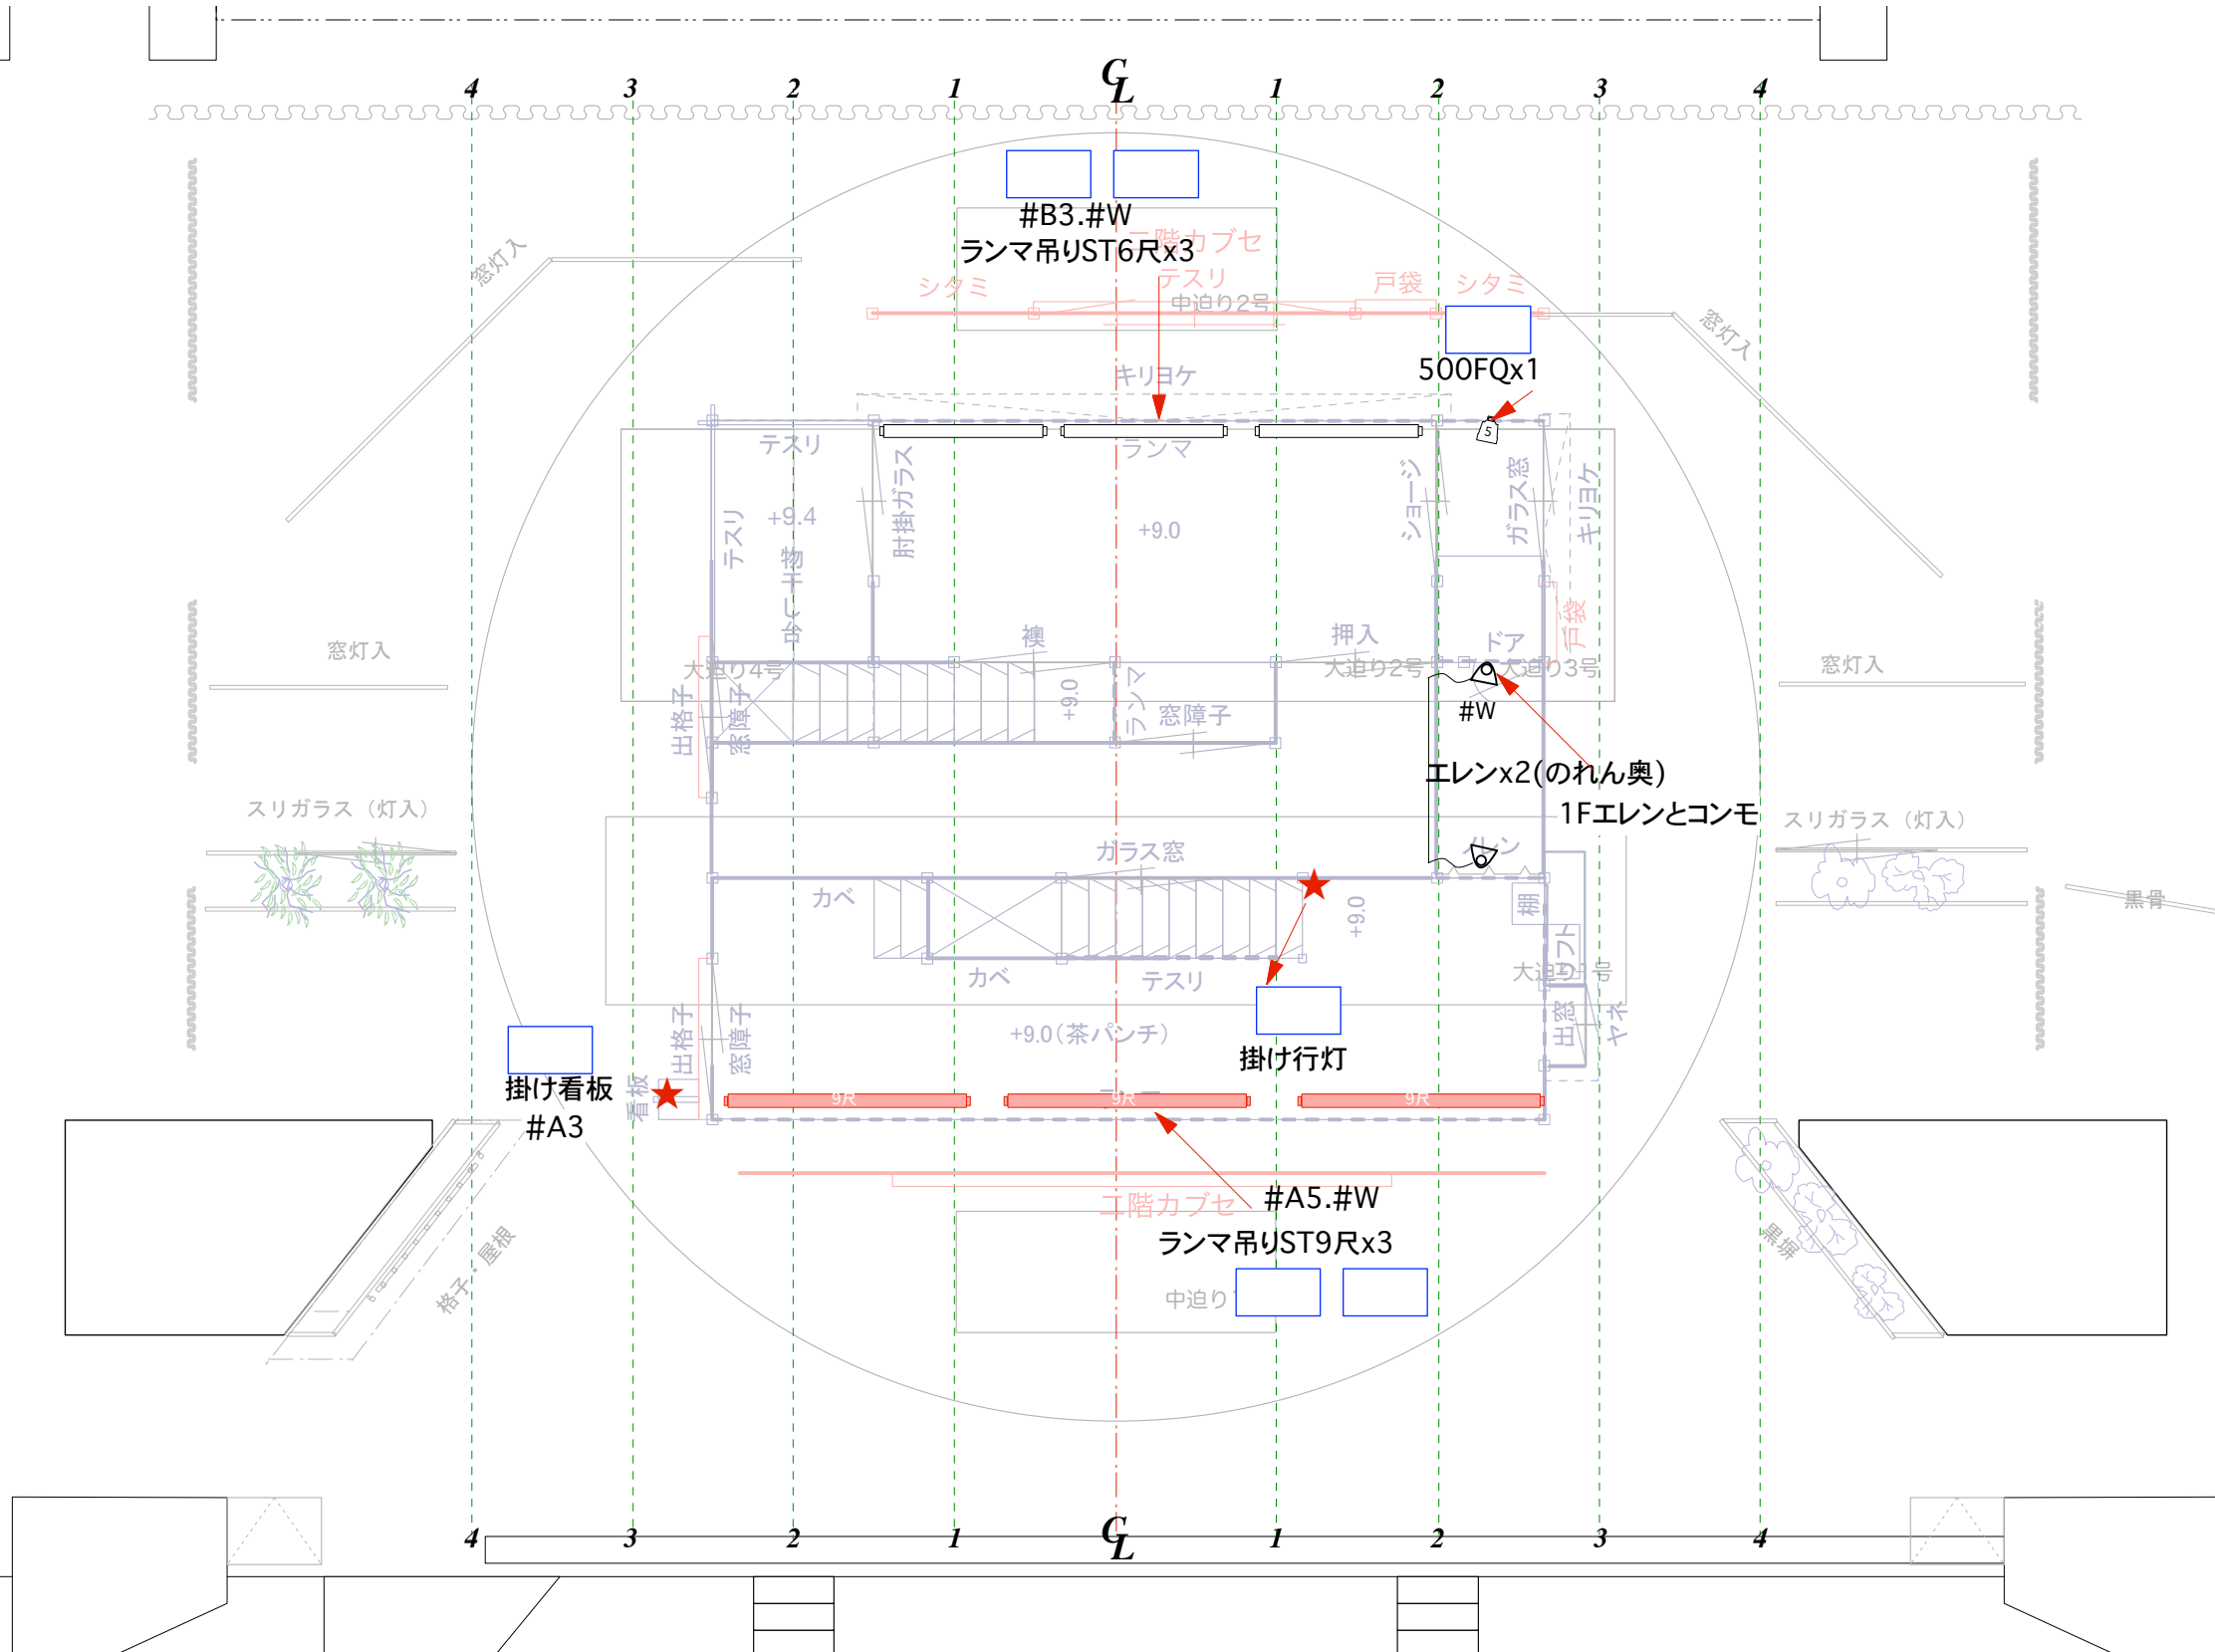

2F STAGE 総合

LIGHTING PLOT

Title:	おんなの家
Theatre:	明治座
Designed by	三澤裕史
Date:	2017.10/2-10/29
SCALE	1/85

9	⑧	ホリソフド幕	
	⑦	大黒幕	
5	6		
	4		
	3	H L	#41 文字
④	②	一文字幕	#40 袖幕
1	9		
8	8		
7	7		
5	⑥	SL 6	
	④	BL 6	#32 文字
	③	一文字幕	
	②		
30	1		
	9		
	⑧	SL 5	#25 文字
	⑦		
	⑥	BL 5	#23 袖幕
	⑤	一文字幕	
	4		
	3		
20	①	SL 4	
	9		
	⑧	BL 4	#17 文字
	⑦	一文字幕	
	⑥		
	⑤		
	④		
	③		
	②	SL 3	#13 袖幕
	①		
10		BL 3	#9 袖幕/文字
	9	一文字幕	
	8		
	7		
	6		
	5		
	④	FB 2 (BL2 SL2)	
	③		
	②	一文字幕	#1 一文字
	①	後 虹 梁	
0	1		
	2		
	3		
	4		
	5		
	⑥	FB 1 (BL1 SL1)	
	⑦	一文字幕	#08 文字
	⑧	前 虹 梁	
	⑨	引き割り幕	
10	⑪	道具幕 (紗幕)	
		緞帳	
		緞帳	
		暗転幕	
	12		
	13	防火扉	

○印 電動