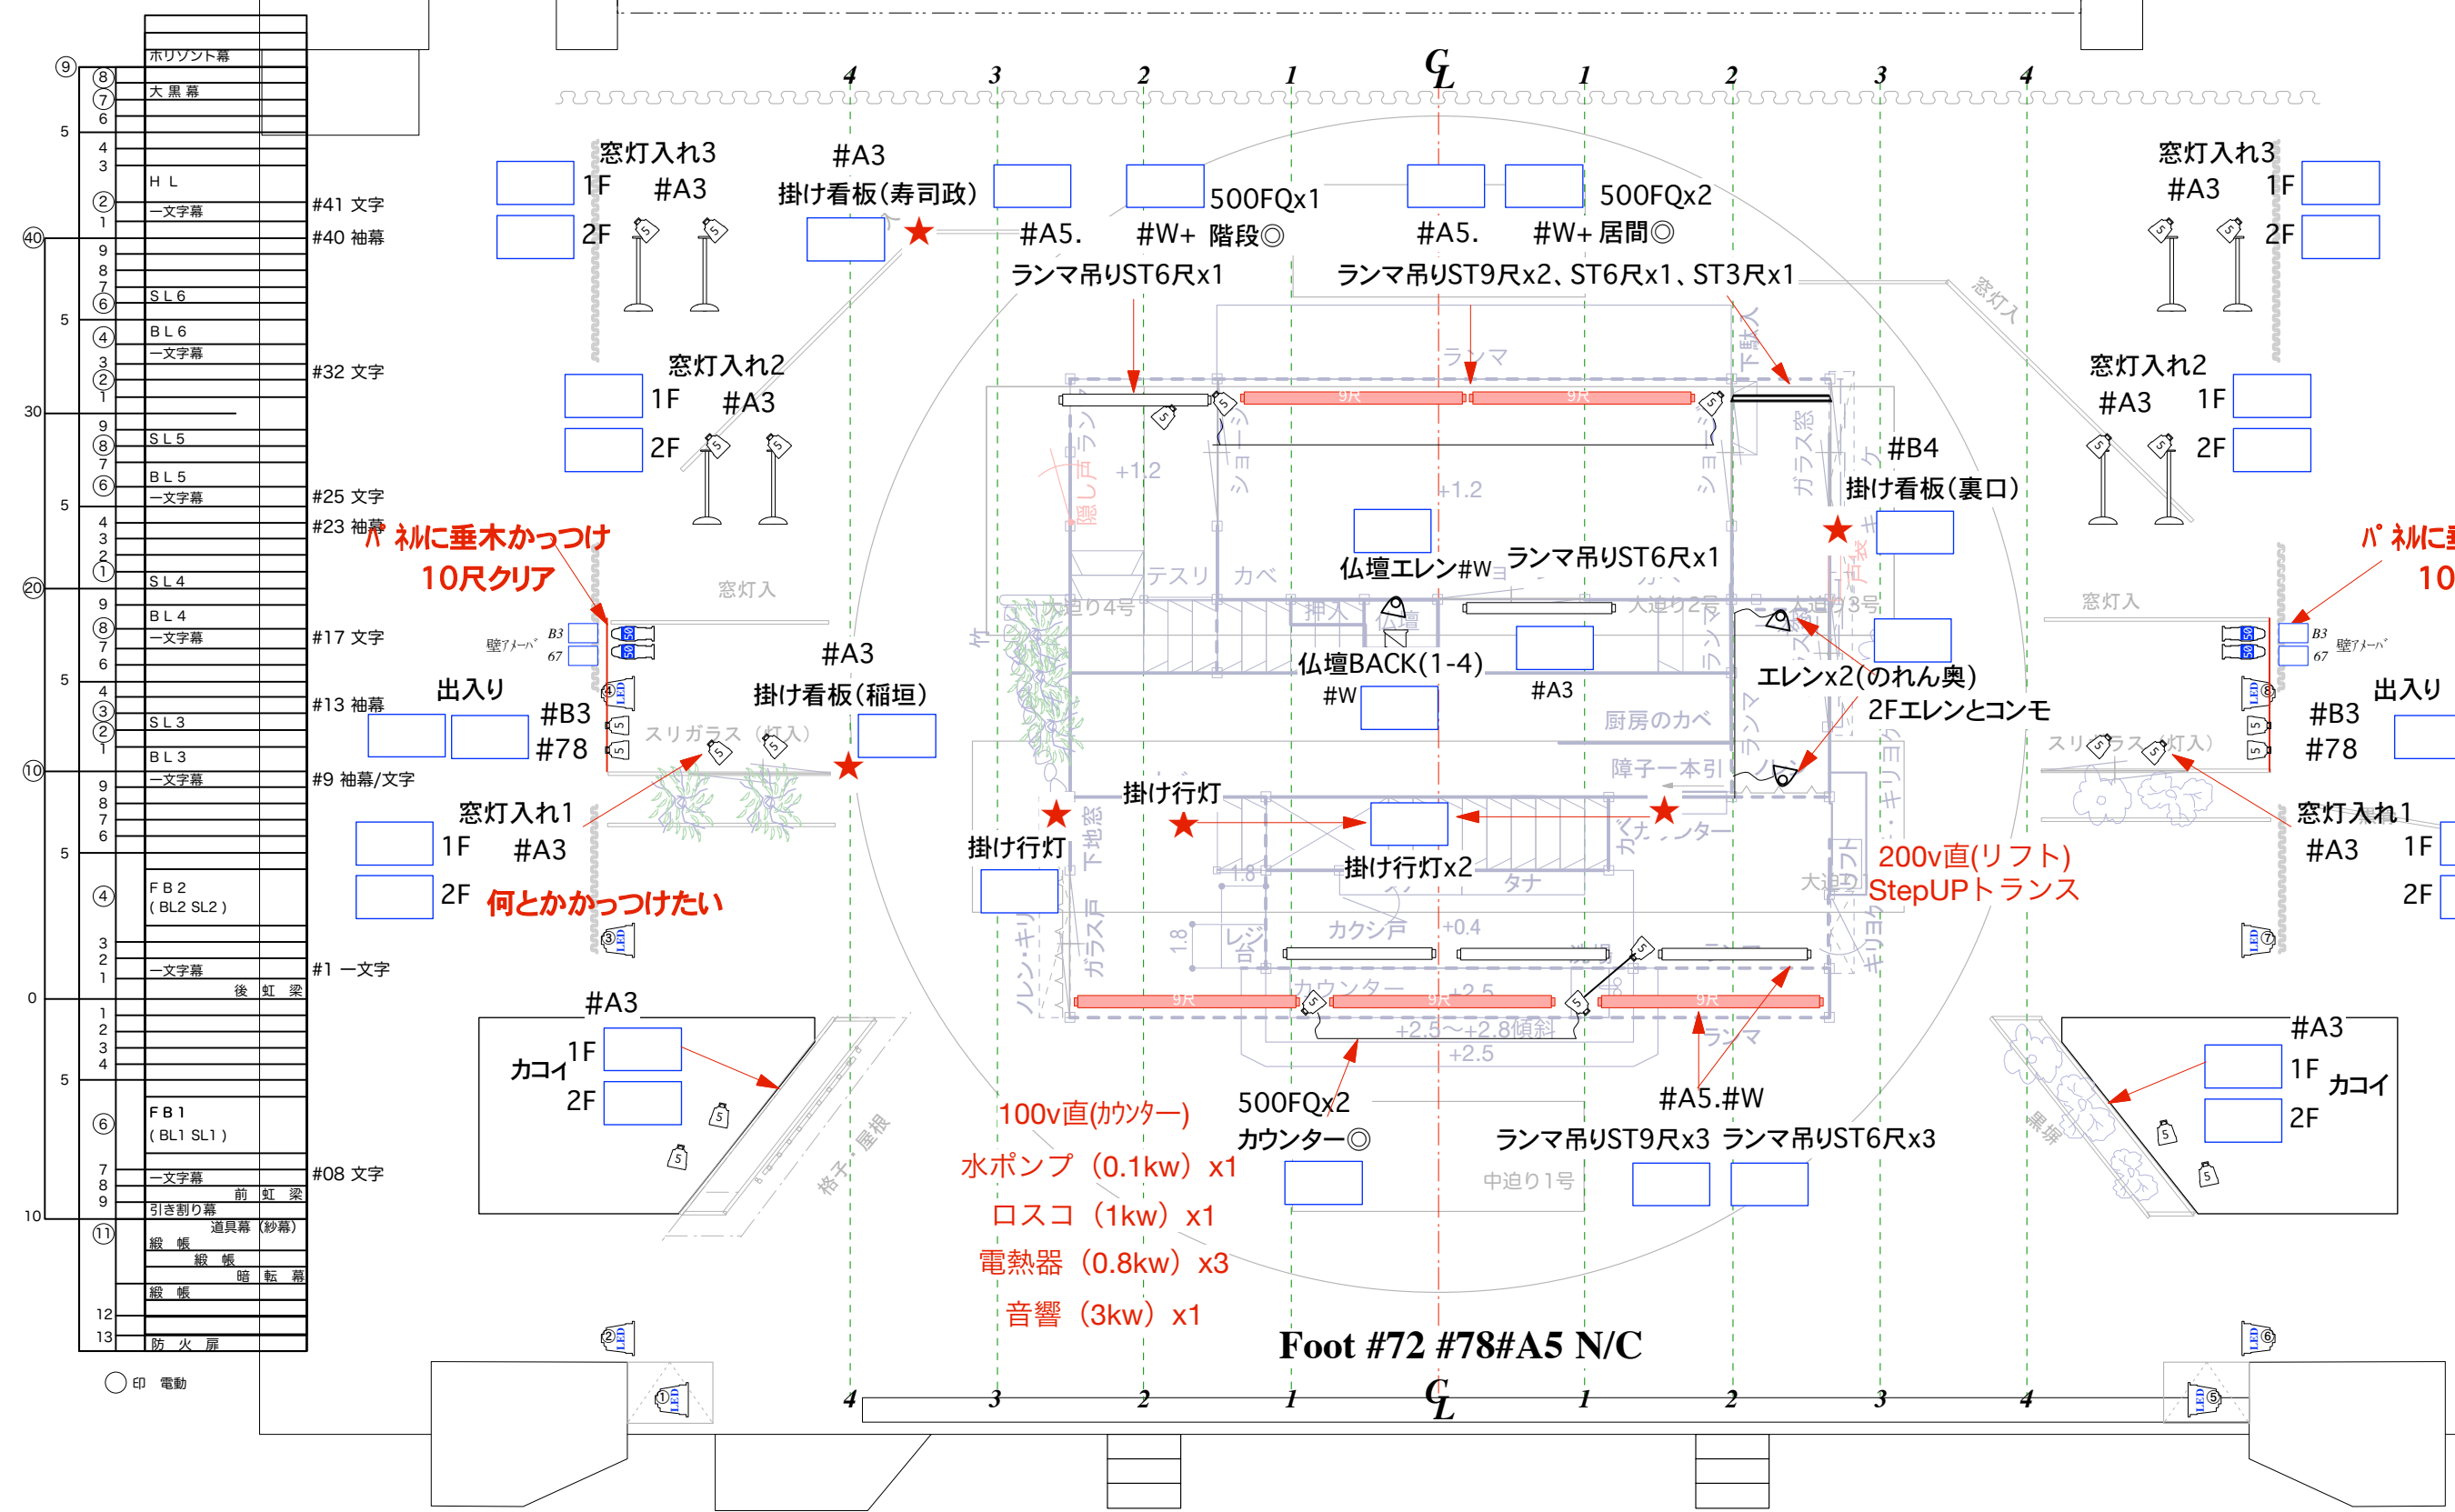

1F STAGE 総合

LIGHTING PLOT	
Title:	おんなの家
Theatre:	明治座
Designed by:	三澤裕史
Date:	2017.10/2-10/29
SCALE	1/85
	LIGHTING COMPANY あかり組

○印 電動

Foot #72 #78#A5 N/C