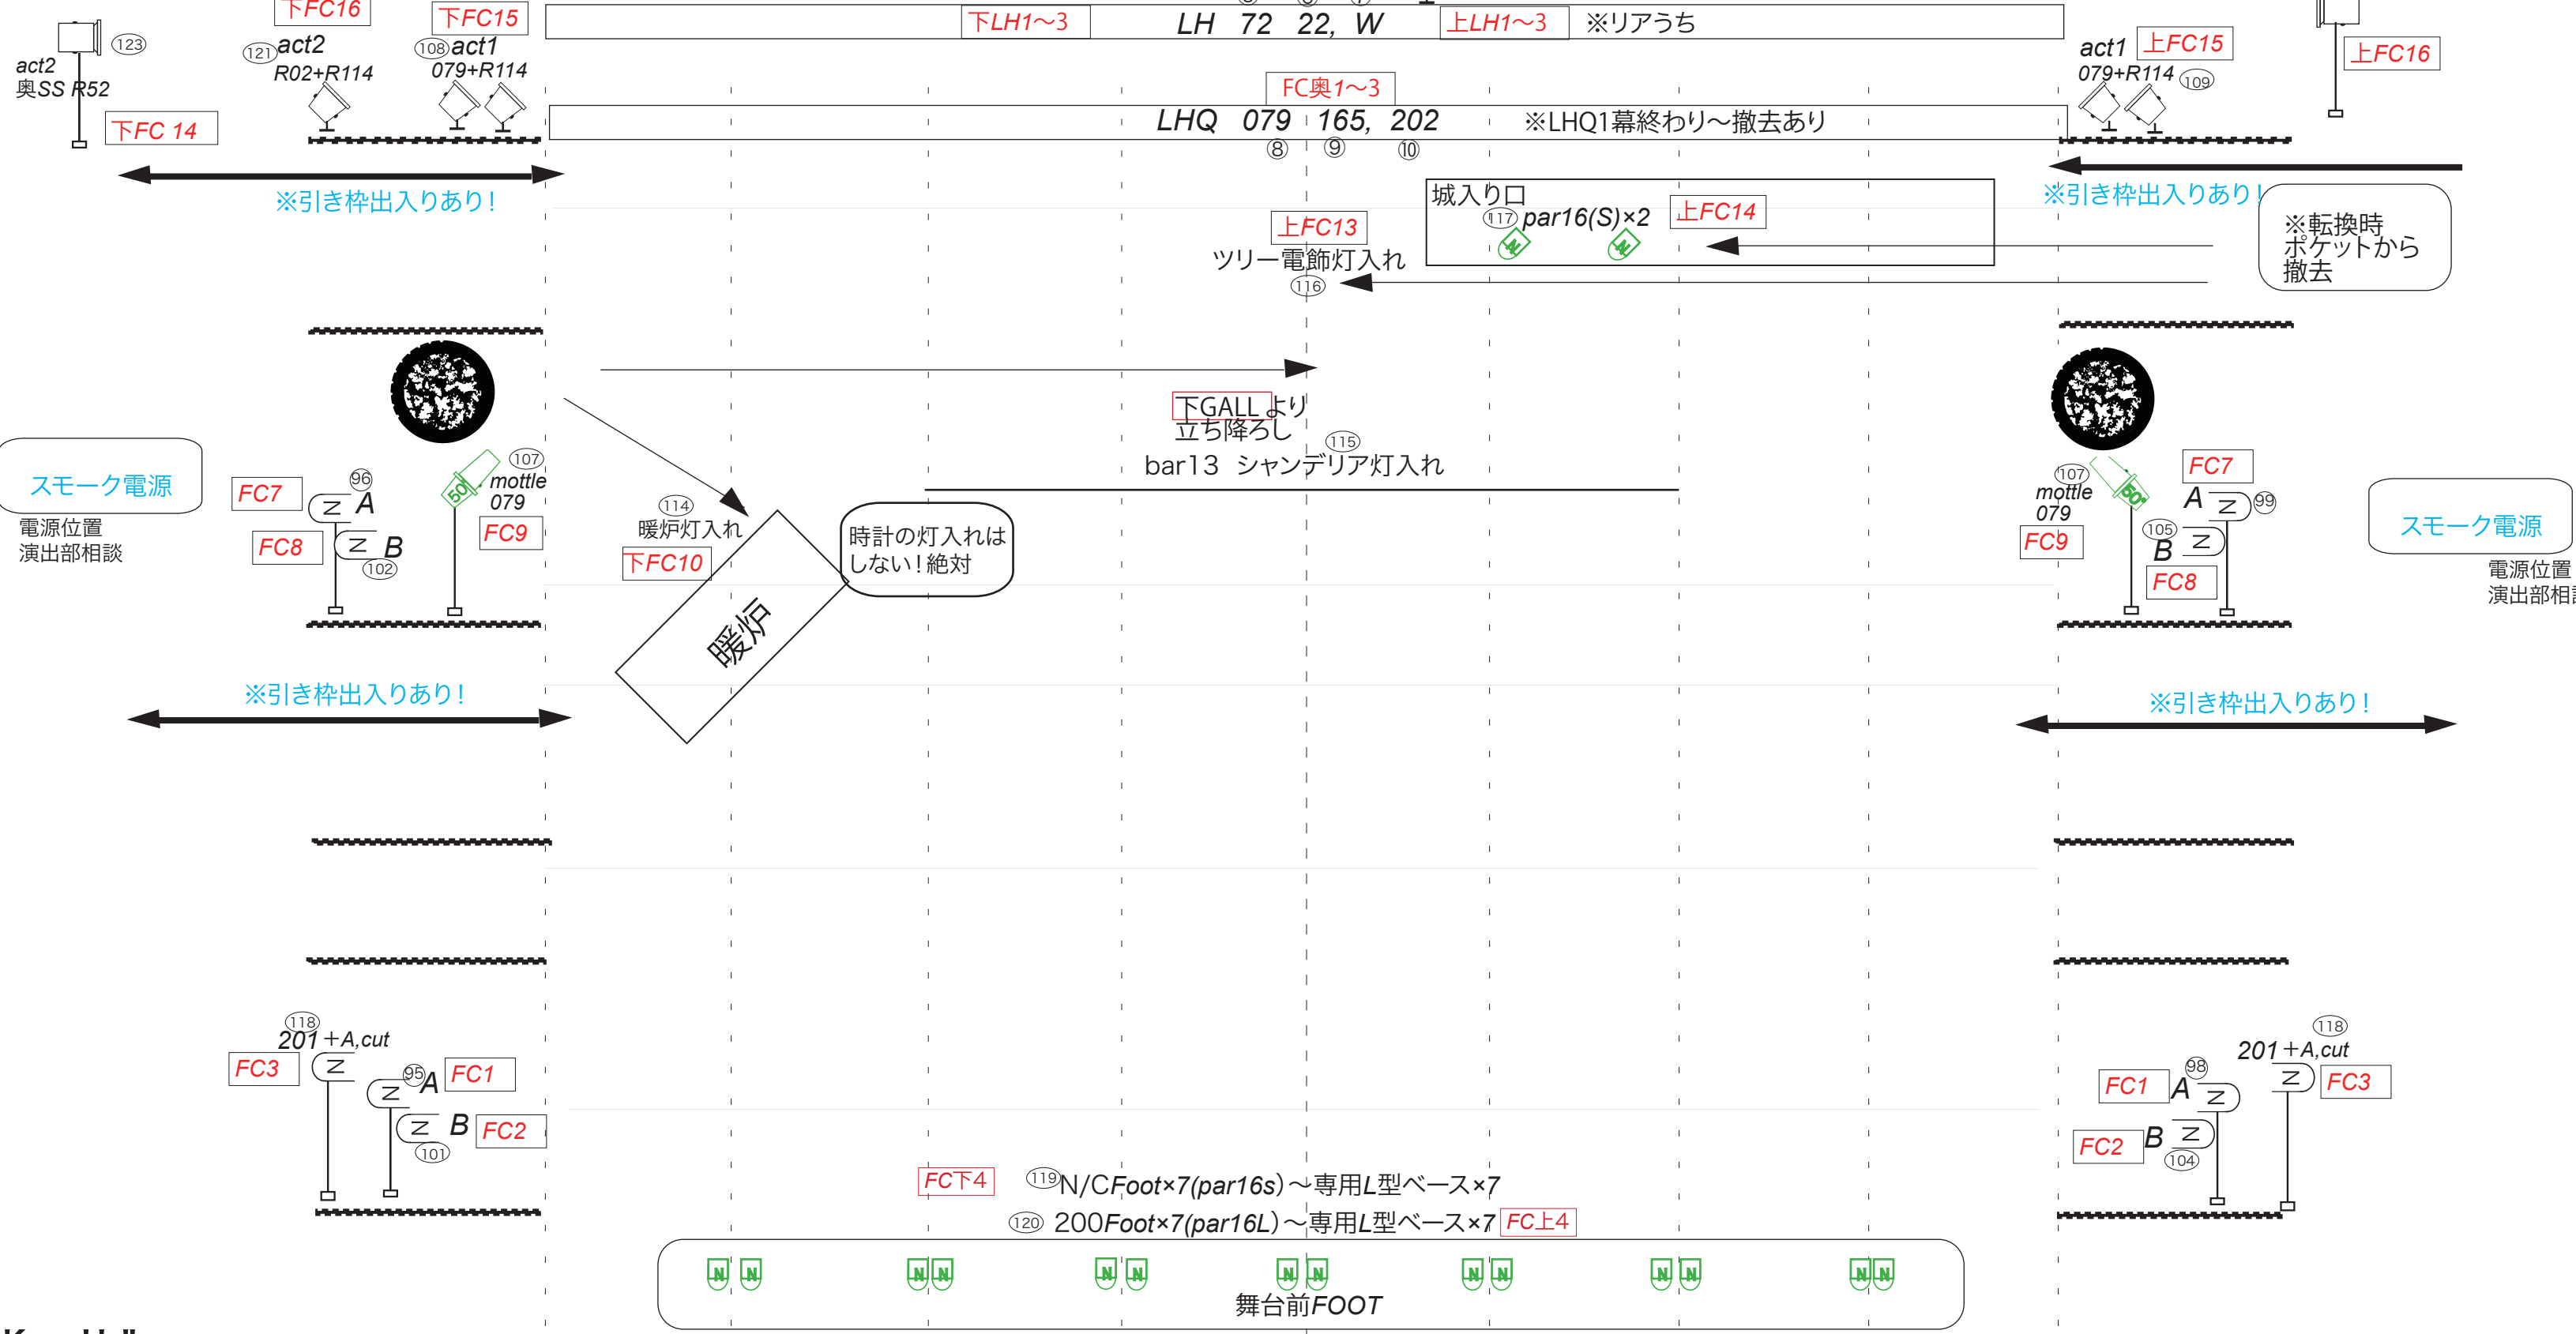

3/3 Floor
:仕込み図

Keys Hall

- 1KW PC
- 1KW FQ×9
- 1KW PAR(N)×10
- ベース×9
- スタンド×10

- 持ち込み(tomatojuice)
- 750W S4 50°×2
 - 200W PAR16(S)×9
 - 200W PAR16(L)×7
 - 100W LHQ 7本
 - L型ベース×14
 - 20C→T×6
 - 30C→20C二股×3

Date 2016.12.24-25
Place 所沢マーキーホール
Title NBAバレエ団 くるみ割り人形
TOMATO JUICE DESIGN
LIGHTING PRODUCTION
Design by Takahisa YAMAMOTO
Tel 090-1793-6847