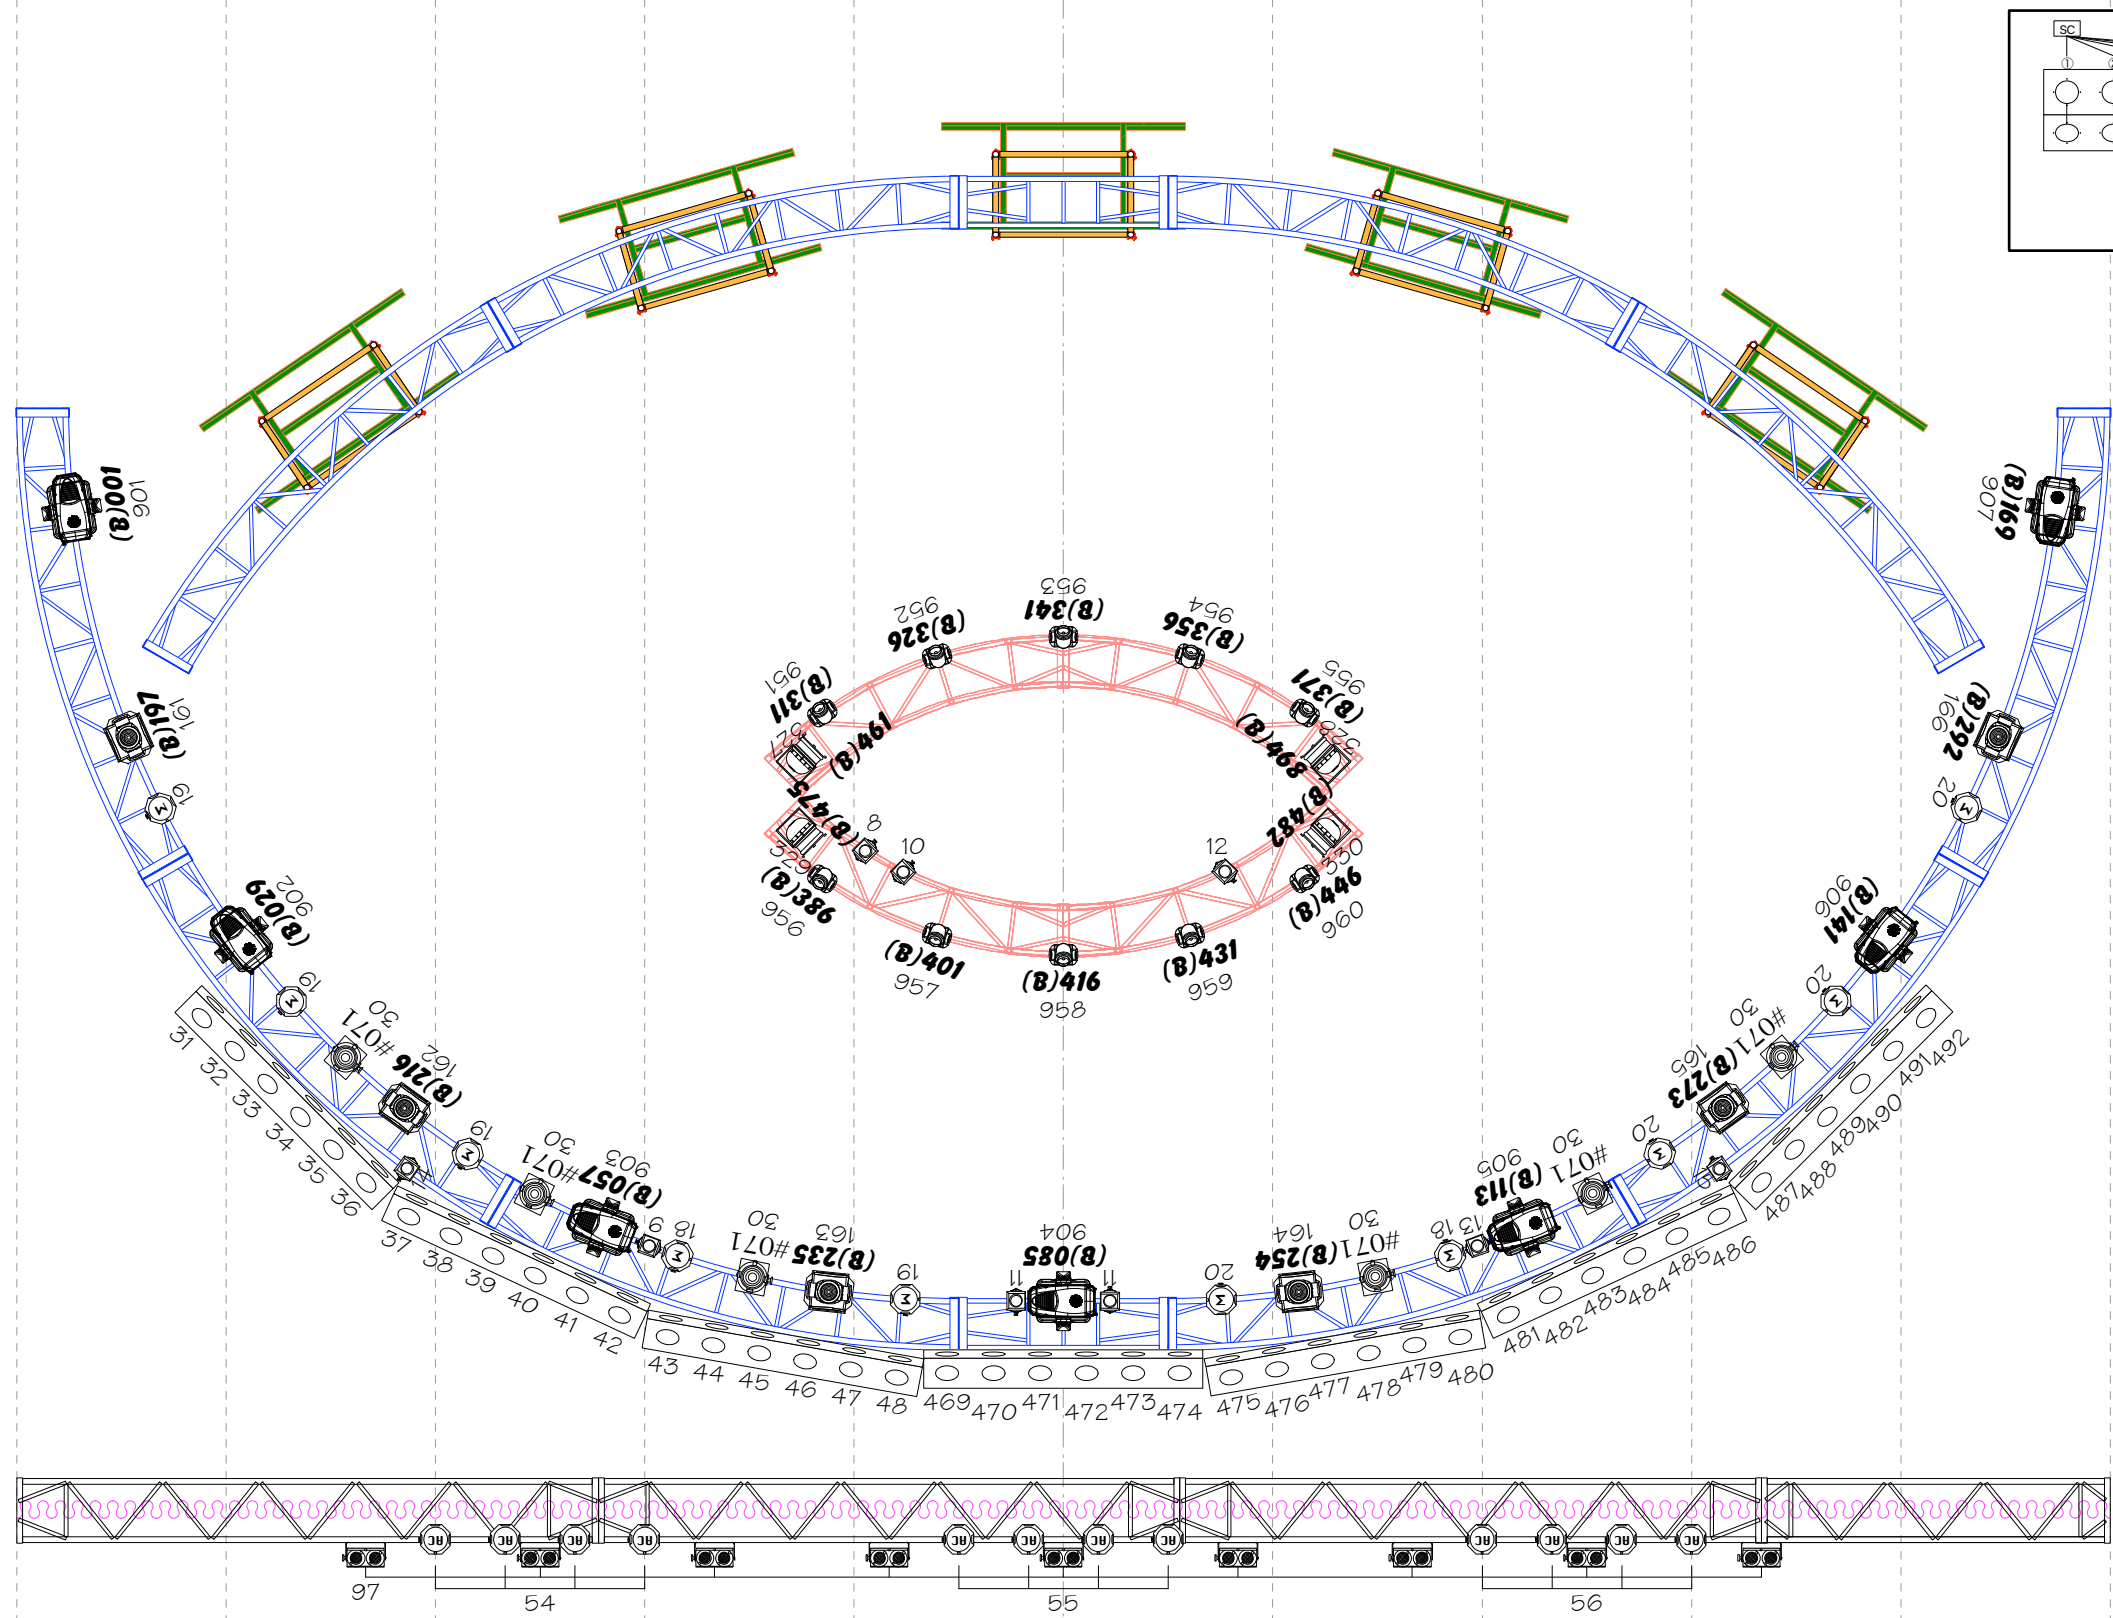

5K 4K 3K 2K 1K 0 1K 2K 3K 4K 5K

1200W	VARI*LITE VL3000 SPOT	x	7	< BIG1 >
330W	ClayPaky SHARPY WASH (Standard)	x	6	< BIG1 >
60W	HES UNO	x	10	< BIG1 >
120W	H.P.LED PAR	x	4	< BIG1 >
6000W	12LIGHT	x	7	< BIG1 >
500W	PAR64 (M)	x	10	< BIG1 >
250W	PAR64 (AC) ShoutType	x	12	< BIG1 >
650W	ITO	x	9	< BIG1 >
1000W	HIVEX	x	6	< BIG1 >
1000W	2LIGHT	x	9	< BIG1 >

**Lighting Plot 1)SUS**

Design Drawing by *Makoto Shimizu*

E-mail : makoto@big1.co.jp  
MobilePhone : 090-1659-4031

SCALE 1/65

drawing date 8 / 16 / 2016  
2:01

D.C.-4 C4475 A3 100%  
PM-903A A4 70%

< tour crew >  
Makoto Shimizu  
Tomoko Yanabe  
Hitomi Akiyoshi