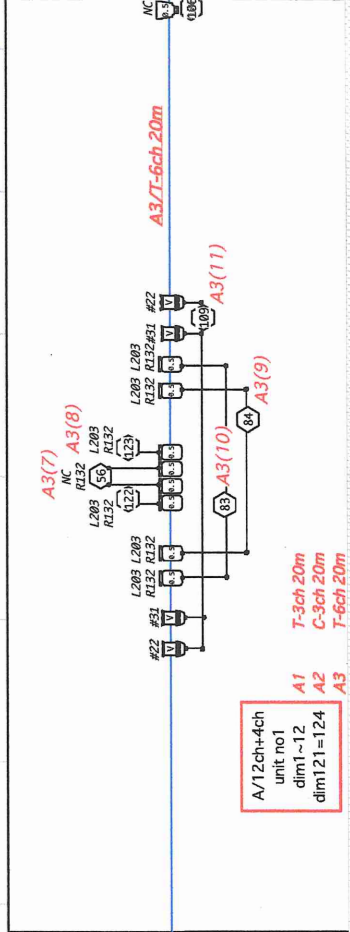

A/12ch+4ch unit no.1 dim1-12 A1
dim121=124 A2
T-3ch 20m A3
C-3ch 20m
T-6ch 20m