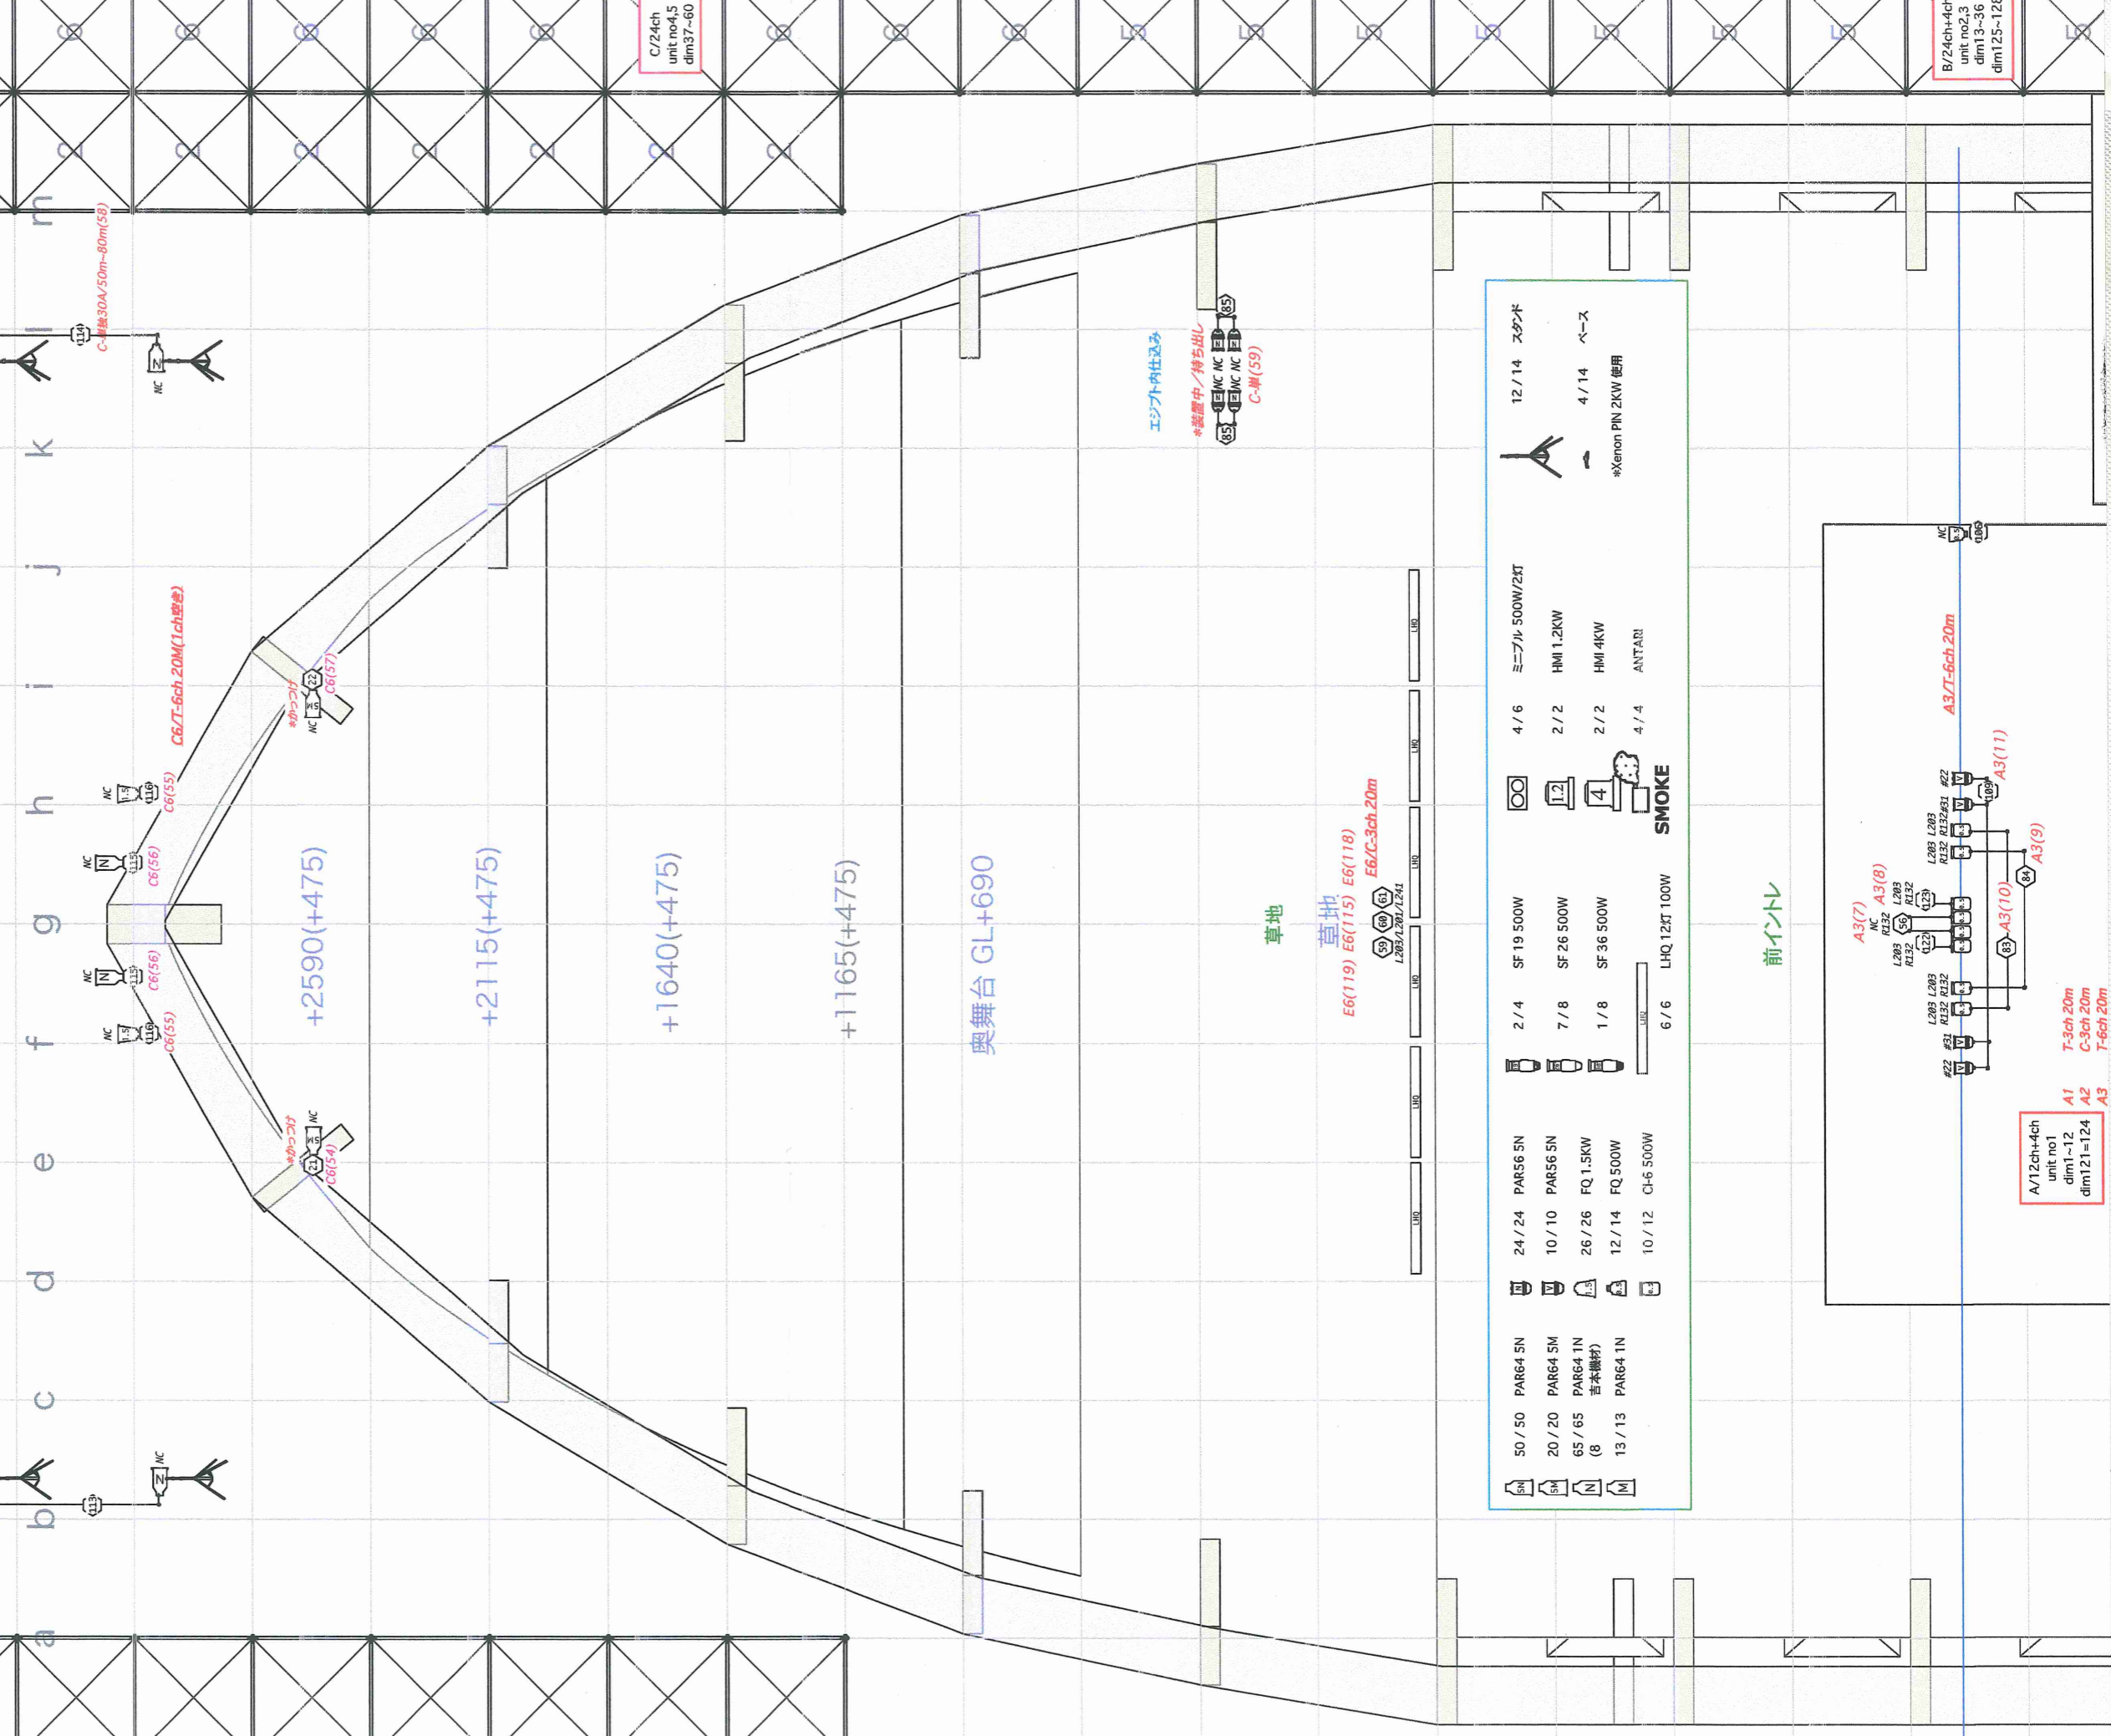

舞台奥 ← 客席 →

*SShigh L202床からH300/NC床からH1450/その下にL281

- C1 T-6ch 20m
- C2 T-6ch 20m
- C3 T-3ch 20m
- C4 T-6ch 10m
- C5 T-4ch 10m
- C6 T-6ch 20m

*SS高S L283床からH300/NC床からH1400~1500/その下にL281

維新派『アマハラ』@平城宮跡 2016,10/3~25(14~24本番)
1/75 update10/20(上演版)
真屋 吉本有輝子 yuikoyoshimoto@me.com

no2イントレ上手前

舞台奥

客席

*SS高S L283床からH300/NC床からH1400~1500/その下にL281

- B1 T-6ch 20m
- B2 T-4ch 20m
- B3 T-6ch 10m
- B4 T-4ch 10m
- B5 T-6ch 10m

B/24ch+4ch
unit no2,3
dim13~36
dim125~128

維新派『アマハラ』@平城宮跡 2016,10/3~25(114~24本番)
scale1/75 update10/20(上演版)
真屋 吉本有輝子 yuikoyoshimoto@me.com

E-単独30A/100m(86)

舞台奥草原

E-単独30A/50-80m(113)

no5 Stage/CL

D/24ch unit no.9,10 dim197-120

C/24ch unit no.4,5 dim137-60

D/36ch unit no.6,7,8 dim1-96

B/24ch+4ch unit no.2,3 dim13-36 dim125-128