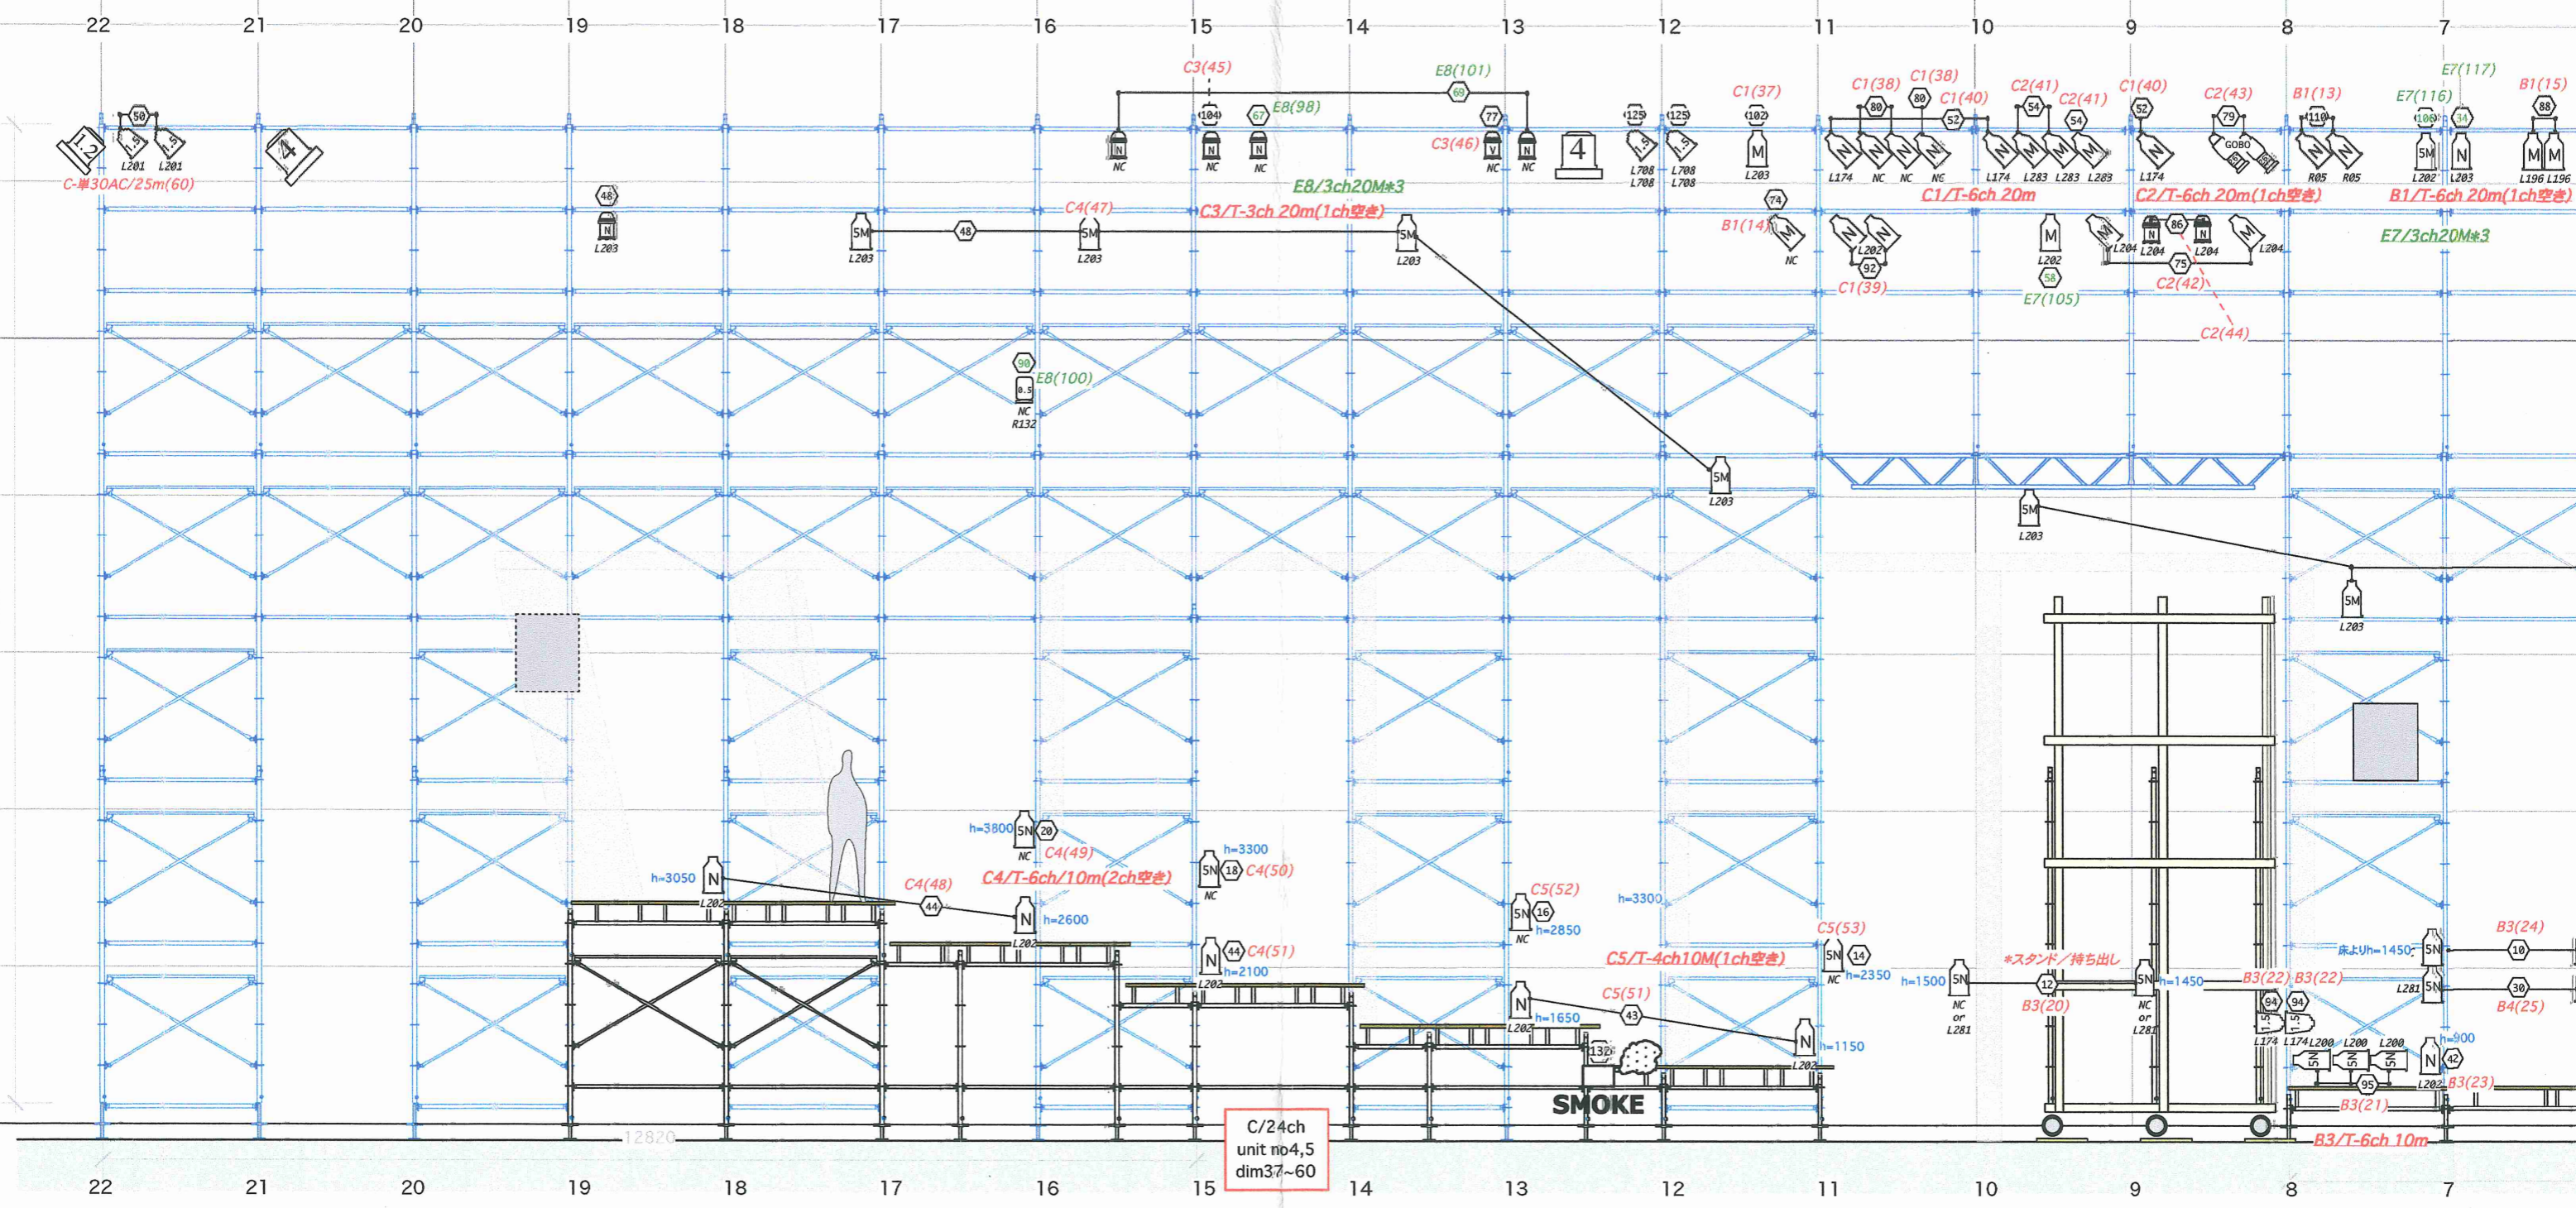

舞台奥 ← 客席 →

*SShigh L202床からH300/NC床からH1450/その下にL281

- C1 T-6ch 20m
- C2 T-6ch 20m
- C3 T-3ch 20m
- C4 T-6ch 10m
- C5 T-4ch 10m
- C6 T-6ch 20m

*SS高S L283床からH300/NC床からH1400~1500/その下にL281

維新派『アマハラ』@平城宮跡 2016,10/3~25(14~24本番)
1/75 update10/20(上演版)
真屋 吉本有輝子 yuikoyoshimoto@me.com

no2イントレ上手前

舞台奥

客席

*SS高S L283床からH300/NC床からH1400~1500/その下にL281

- B1 T-6ch 20m
- B2 T-4ch 20m
- B3 T-6ch 10m
- B4 T-4ch 10m
- B5 T-6ch 10m

B/24ch+4ch
unit no2,3
dim13~36
dim125~128

維新派『アマハラ』@平城宮跡 2016,10/3~25(114~24本番)
scale1/75 update10/20(上演版)
真屋 吉本有輝子 yuikoyoshimoto@me.com

E-単独30A/100m(86)

舞台奥草原

E-単独30A/50-80m(113)

no5 Stage/CL

D/24ch unit no.9,10 dim197-120

C/24ch unit no.4,5 dim137-60

D/36ch unit no.6,7,8 dim1-96

B/24ch+4ch unit no.2,3 dim13-36 dim125-128