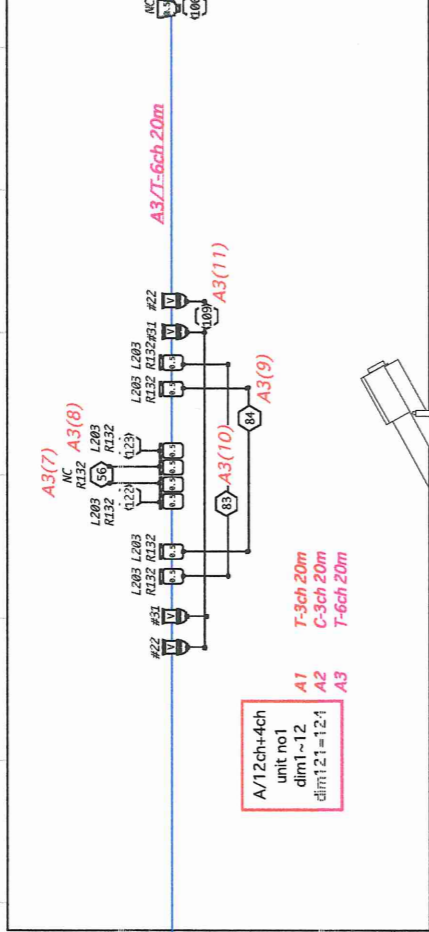

エンジン内仕込み

*統番中/特番出
E1 MC NC E2 E3 E4 E5
C-車(59)

草地

草地

E6(119) E6(115) E6(118)

E6/C-3ch 20m

L200/L201/L241

- 50 / 50 PAR64 5N
- 20 / 20 PAR64 5M
- 65 / 65 (8) PAR64 1N (吉本園材)
- 13 / 13 PAR64 1N
- 24 / 24 PAR56 5N
- 10 / 10 PAR56 5N
- 26 / 26 FQ 1.5KW
- 12 / 14 FQ 500W
- 10 / 12 CI-6 500W
- 2 / 4 SF 19 500W
- 7 / 8 SF 26 500W
- 1 / 8 SF 36 500W
- 6 / 6 LHQ 12XT 100W

- 12 / 14 スタンド
- ミニブル 500W/2XT
- HMI 1.2KW
- HMI 4KW
- ANTARI

*Xenon PIN 2KW 使用

SMOKE

前イント

D/36ch unit no6,7,8 dim61~96

B/24ch+4ch unit no2,3 dim13~36 dim125~128

最新派アハラ@平城宮跡 2016,10/3~25(14~24本番)
scale1/100 update10/20(上掲版)
真屋 吉本有隣子 yulkyoshimoto@me.com

草地

Xenon 2kw

前舞台 GL+450

GL+300

5400

5400

900

900

5400

A 1

B 1

C

D

E

F

G

H

I 1

J

K

L

M

N

12 12

13 13

24 24

25 25

36 36

900

900

5400

12 12

13 13

24 24

25 25

36 36

GL+2825

GL+5040

音響照明ブース

PIN