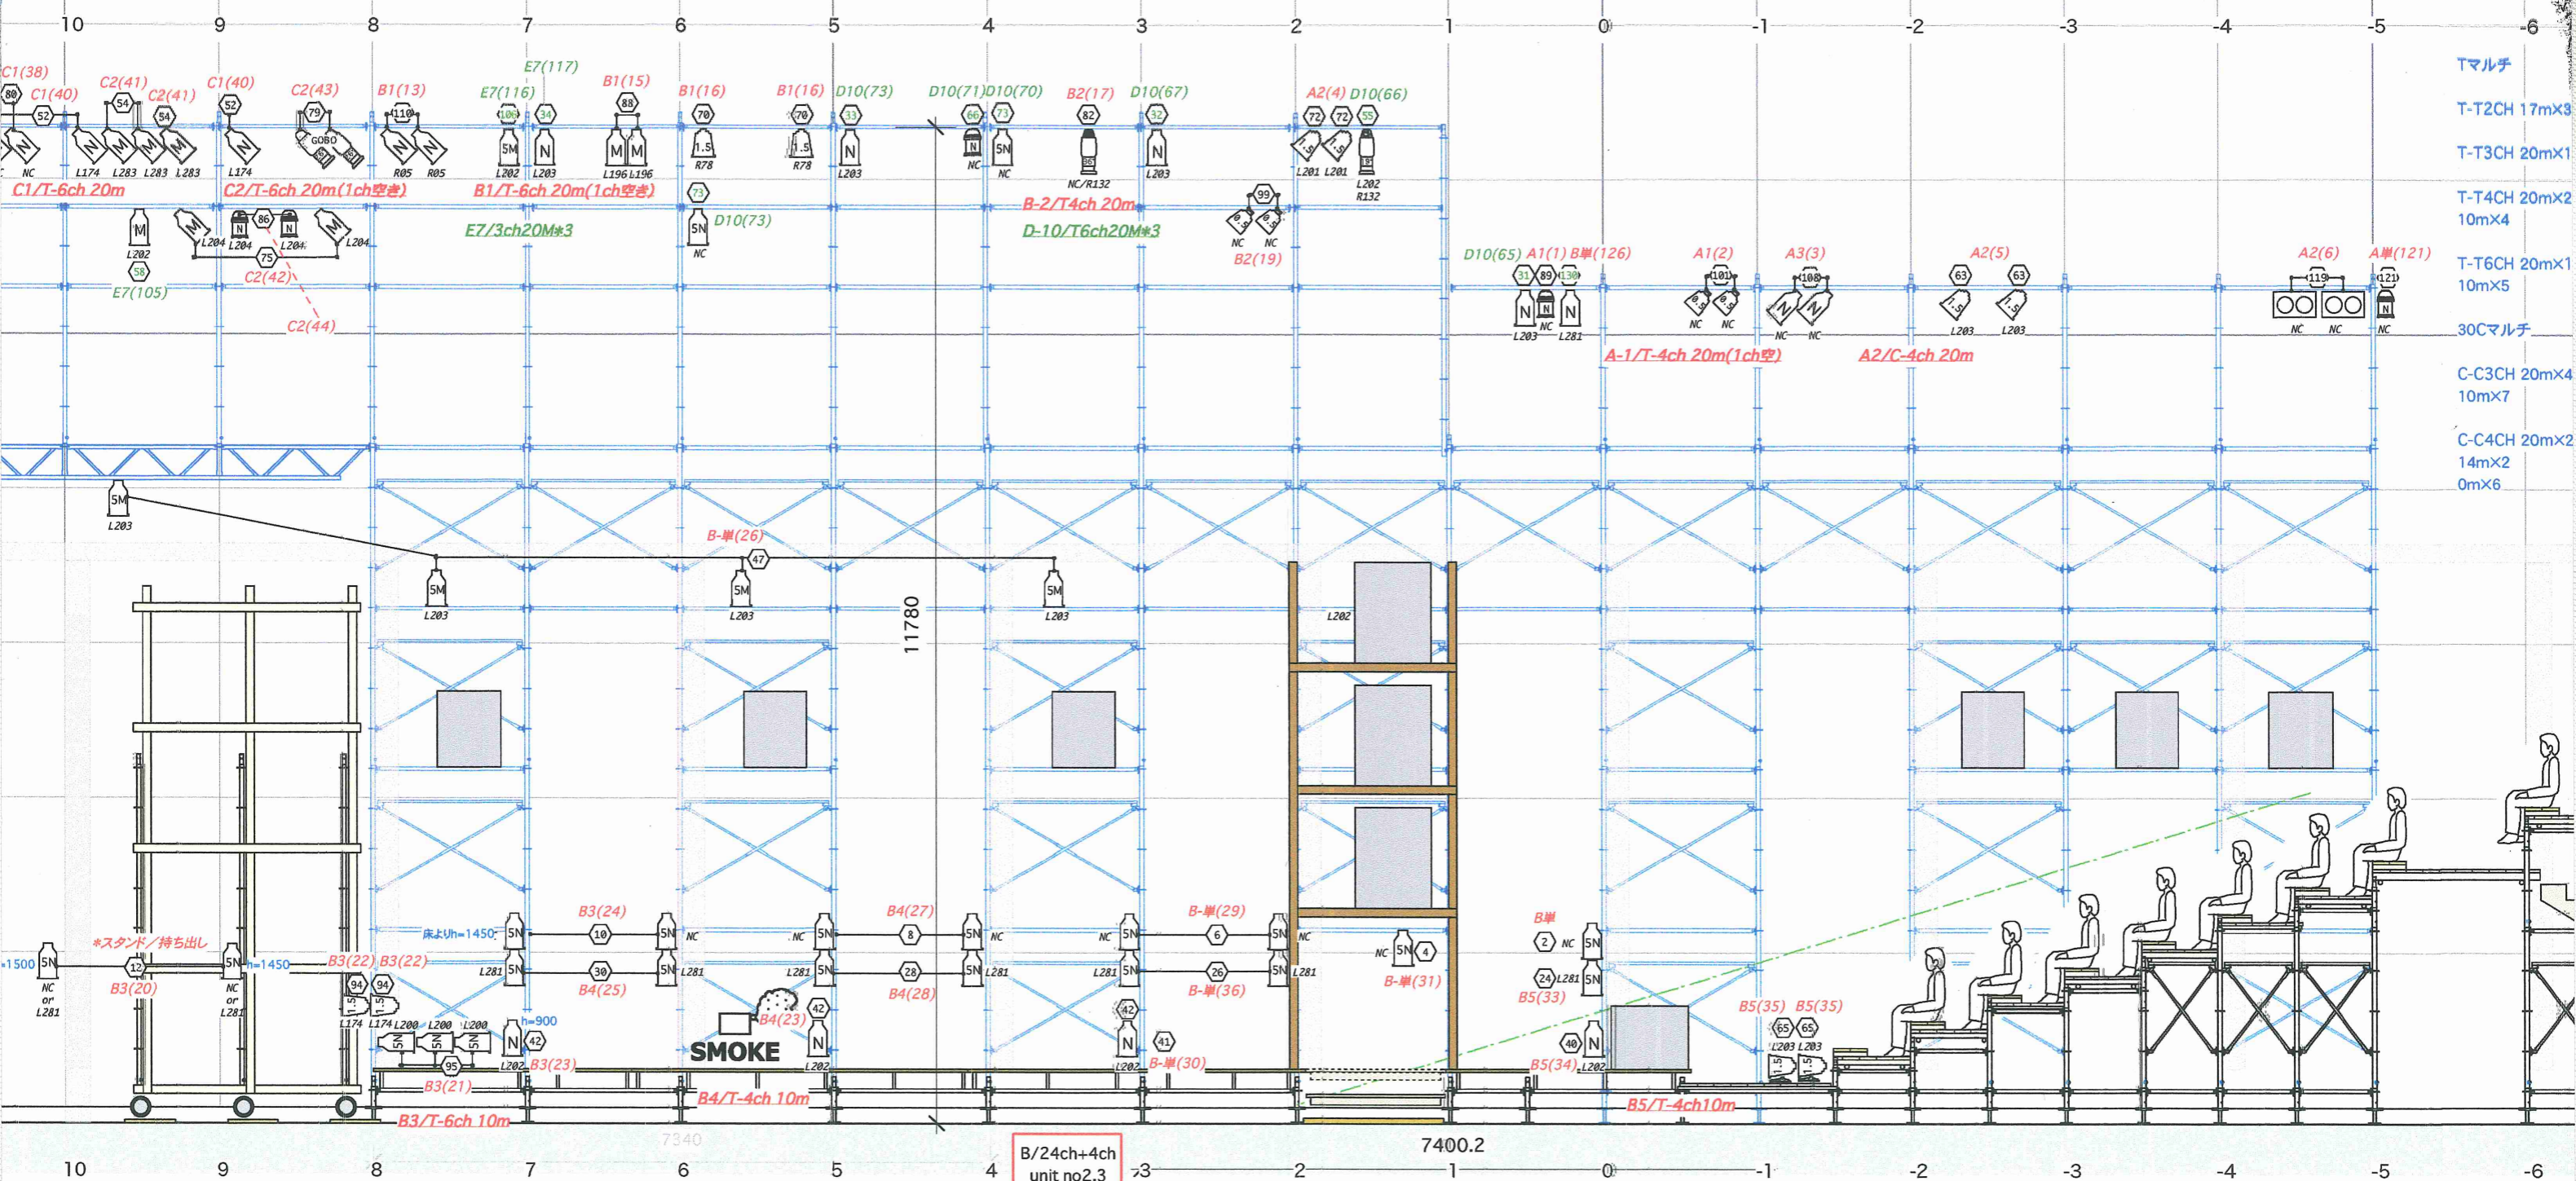

舞台奥 ← 客席 →

*SShigh L202床からH300/NC床からH1450/その下にL281

- C1 T-6ch 20m
- C2 T-6ch 20m
- C3 T-3ch 20m
- C4 T-6ch 10m
- C5 T-4ch 10m
- C6 T-6ch 20m

*SS高S L283床からH300/NC床からH1400~1500/その下にL281

維新派『アマハラ』@平城宮跡 2016,10/3~25(14~24本番)
1/75 update10/20(上演版)
真屋 吉本有輝子 yuikoyoshimoto@me.com

no2イントレ上手前

舞台奥

客席

*SS高S L283床からH300/NC床からH1400~1500/その下にL281

- B1 T-6ch 20m
- B2 T-4ch 20m
- B3 T-6ch 10m
- B4 T-4ch 10m
- B5 T-6ch 10m

B/24ch+4ch
unit no2,3
dim13~36
dim125~128

維新派『アマハラ』@平城宮跡 2016,10/3~25(114~24本番)
scale1/75 update10/20(上演版)
真屋 吉本有輝子 yuikoyoshimoto@me.com

E-単独30A/100m(86)

舞台奥草原

E-単独30A/50-80m(113)

no5 Stage/CL

D/24ch unit no.9,10 dim197-120

C/24ch unit no.4,5 dim137-60

D/36ch unit no.6,7,8 dim1-96

B/24ch+4ch unit no.2,3 dim13-36 dim125-128