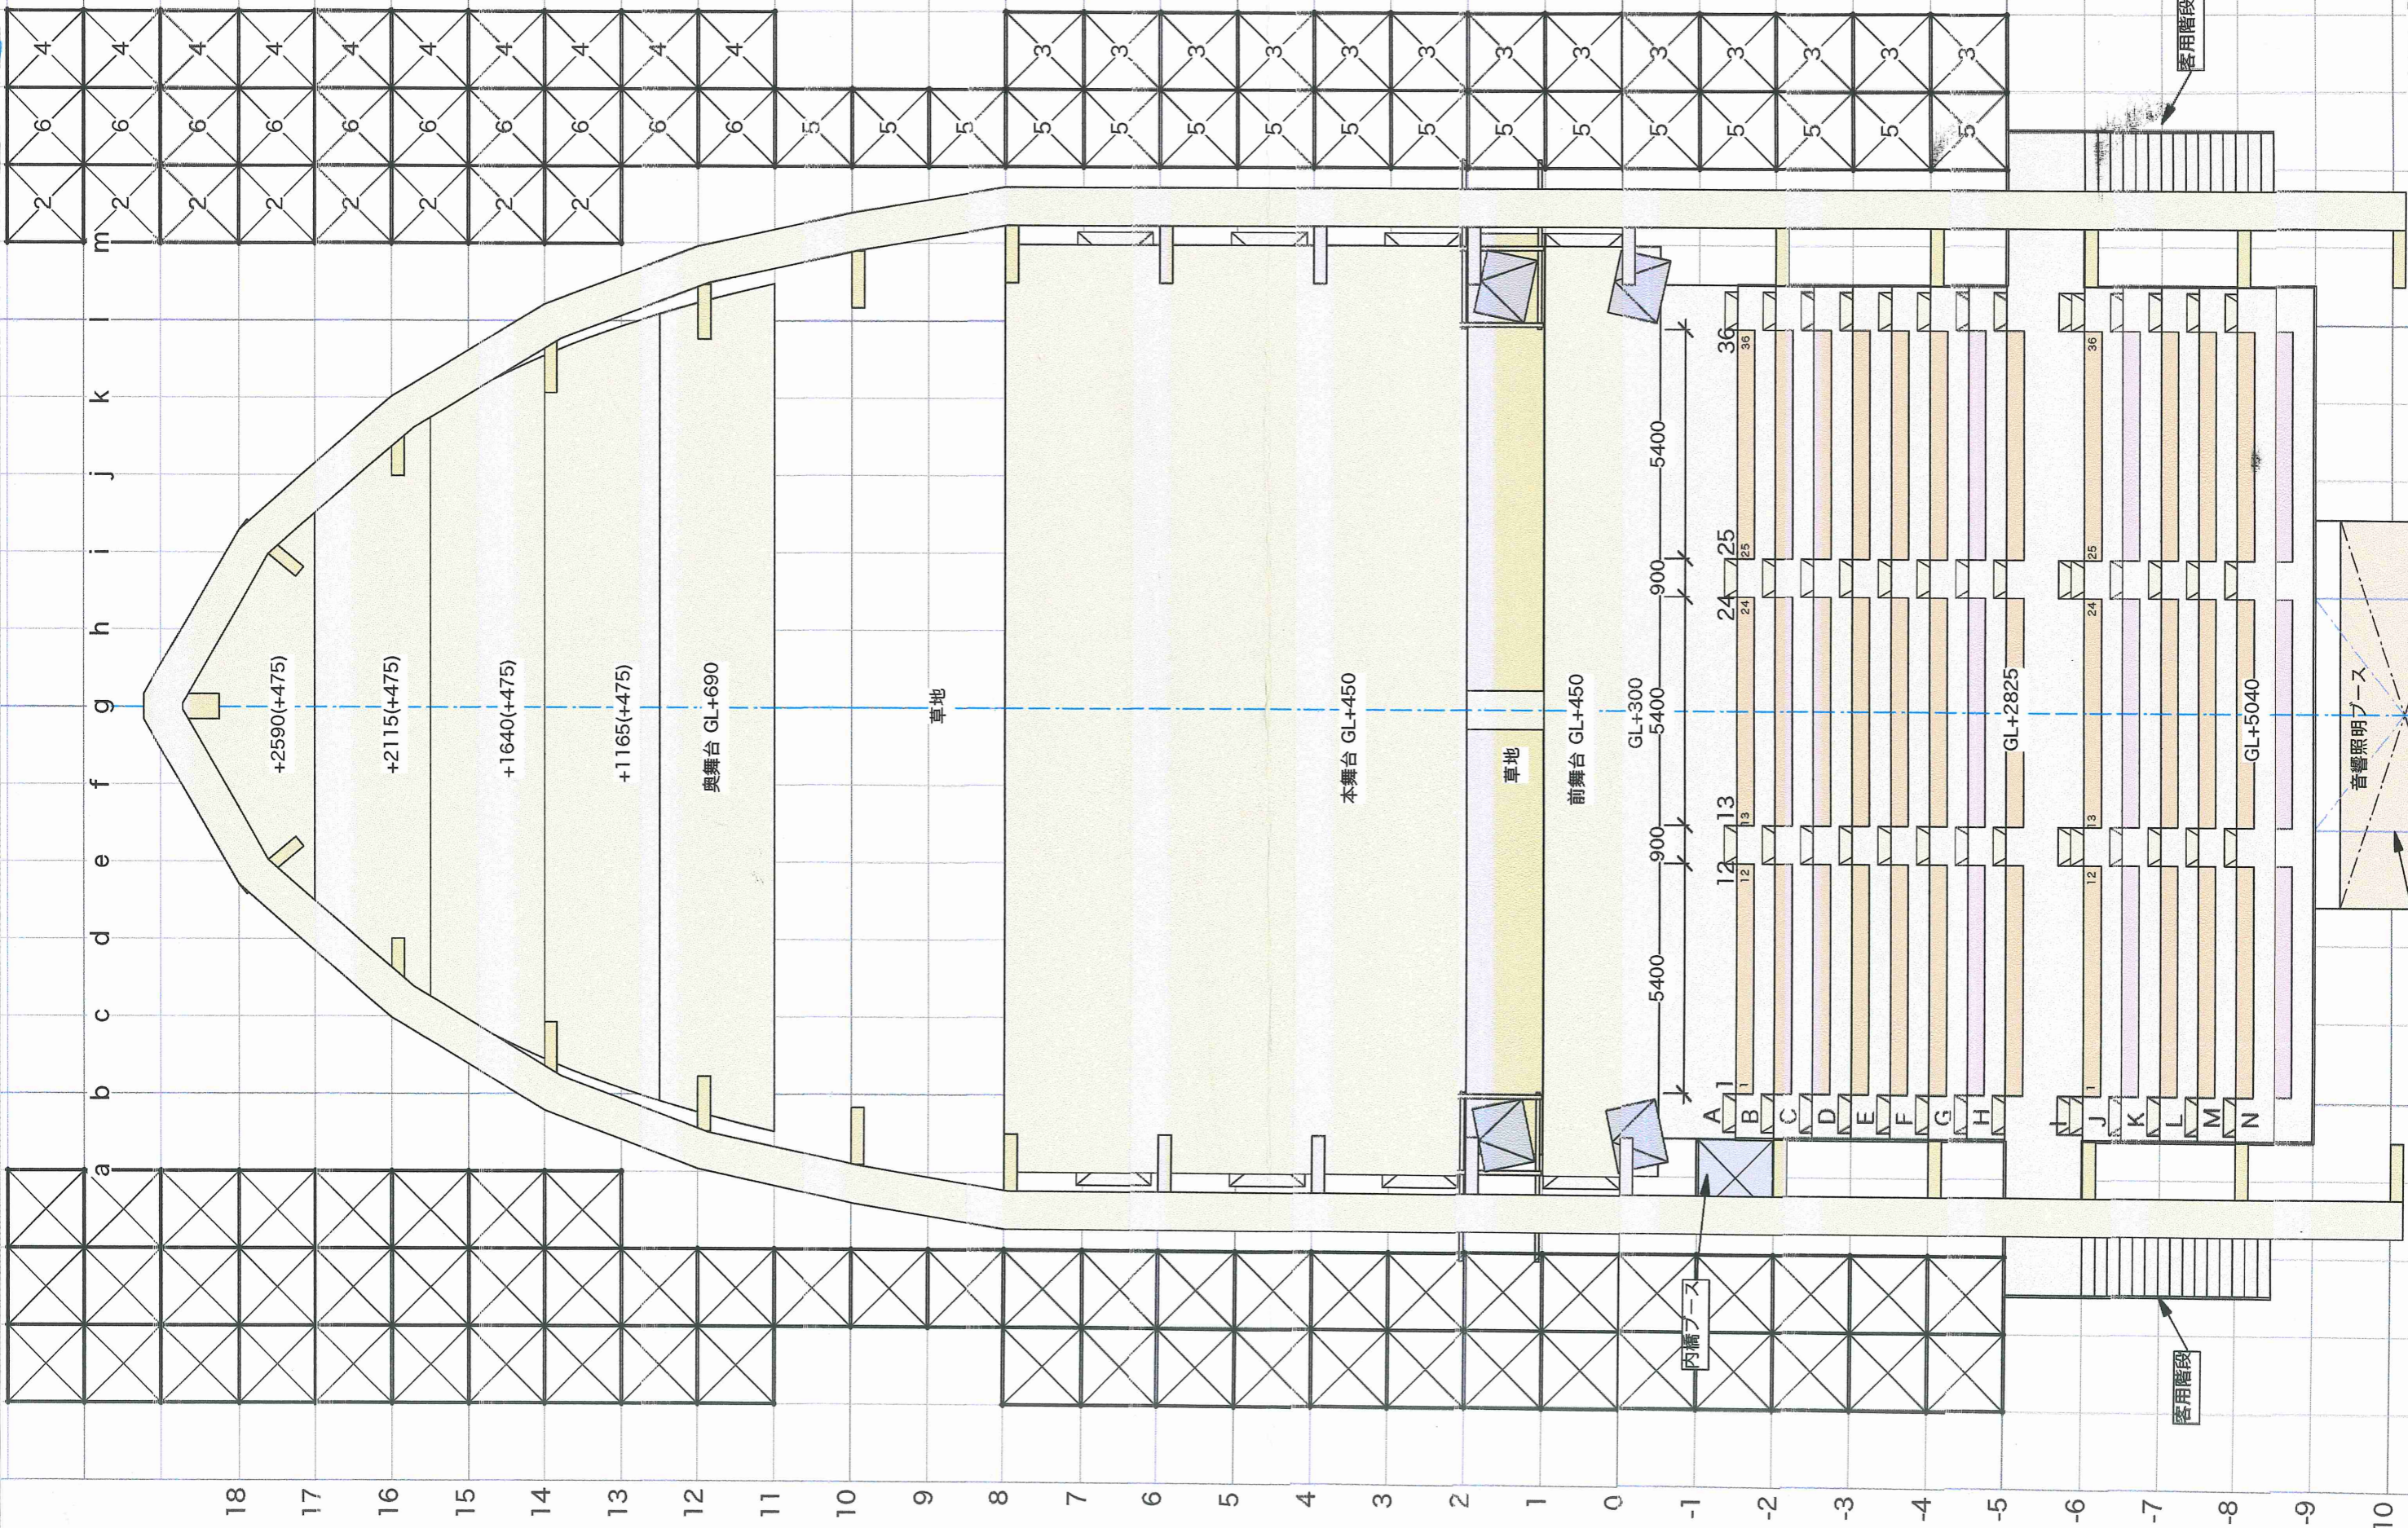

客用階段

客用階段

内橋ブース

音響照明ブース

PIN