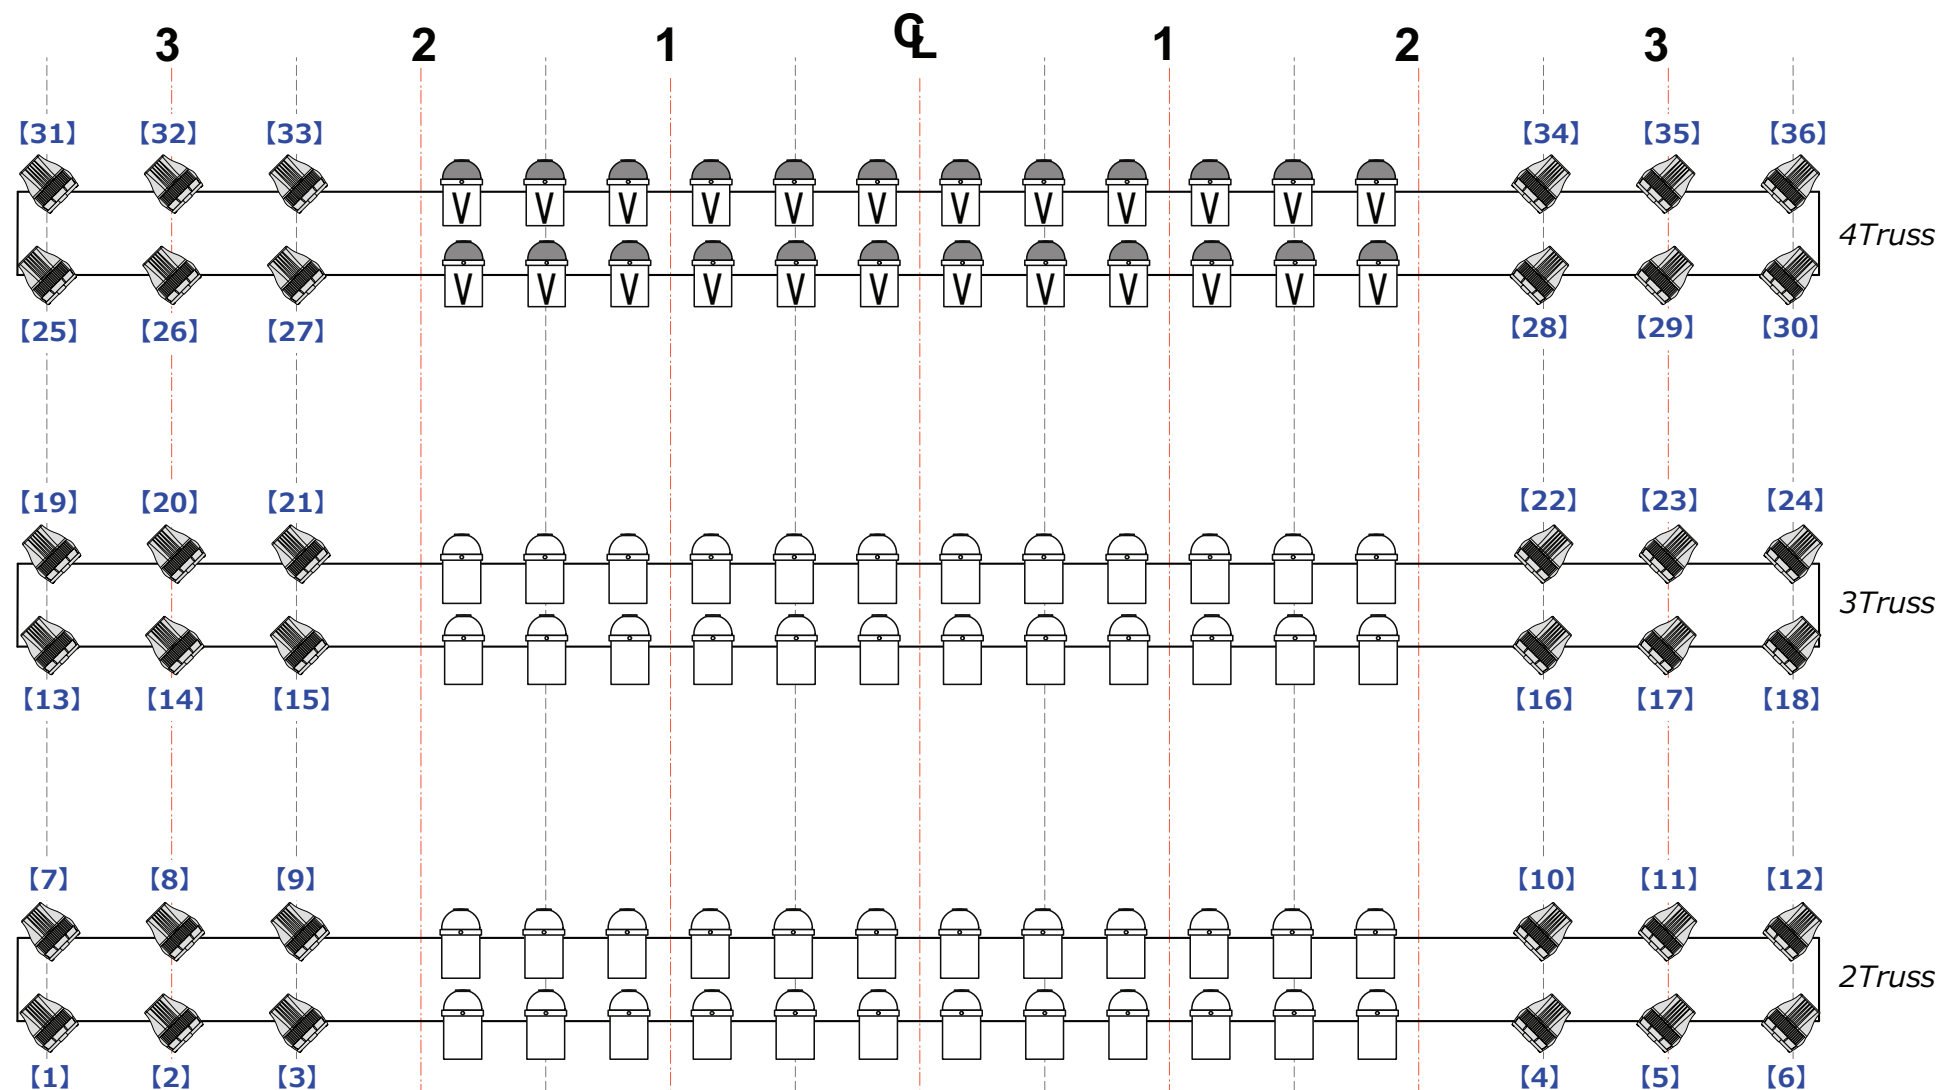

※カミ側 本番のみ使用可

ステージシモマエ
 * 常設 20C4ch10mボーダー出し (cir97-100)
 * 常設 30C2ch10mボーダー出し (100V33,34)
 * 常設 D4ch 10mボーダー出し (200V49~52)
 * ボーダー差し替え要申請

ステージシモマエ
 * 常設 20C4ch10mボーダー出し (cir97-100)
 * 常設 30C2ch10mボーダー出し (100V37,40)
 * 常設 D4ch 10mボーダー出し (200V49~52)
 * ボーダー差し替え要申請

- ・ 全て吊り込みのみ (Front PARのみ常設回路とり)
- ・ 灯体番号 []
- ・ Adress&Mode 固定

[Zepp OsakaBayside Basic Plot]

- ACME MP-350Z 250w 8.3kg 8chMode (Ad001~)
- FINE 1500PIXIE 300w 16kg StandMode (21ch) (Ad001~)
- PAR64 500W N Silver
- PAR64 500W VN Silver
- PAR64 500W M Silver
- PAR64 500W N Black