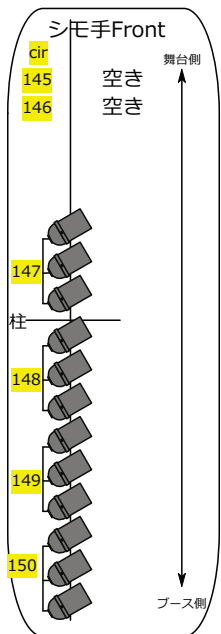

※カミ側 本番のみ使用可

ステージシモマエ
 * 常設 20C4ch10mボーダー出し (cir97-100)
 * 常設 30C2ch10mボーダー出し (100V33,34)
 * 常設 D4ch 10mボーダー出し (200V49~52)
 * ボーダー差し替え要申請

ステージシモマエ
 * 常設 20C4ch10mボーダー出し (cir97-100)
 * 常設 30C2ch10mボーダー出し (100V37,40)
 * 常設 D4ch 10mボーダー出し (200V49~52)
 * ボーダー差し替え要申請

- ・ 全て吊り込みのみ (Front PARのみ常設回路とり)
- ・ 灯体番号 []
- ・ Adress&Mode 固定

[Zepp OsakaBayside Basic Plot]

- ACME MP-350Z 250w 8.3kg 8chMode (Ad001~)
- FINE 1500PIXIE 300w 16kg StandMode (21ch) (Ad001~)
- PAR64 500W N Silver
- PAR64 500W VN Silver
- PAR64 500W M Silver
- PAR64 500W N Black