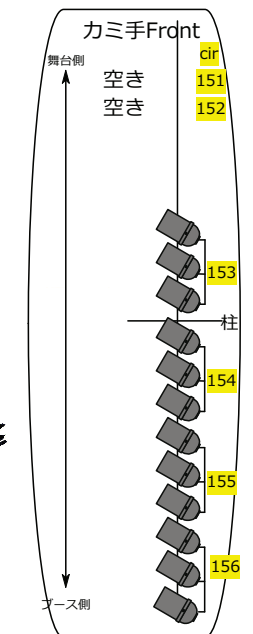

※カミ側 本番のみ使用可

ステージシモマエ
 * 常設 20C4ch10mボーダー出し (cir97-100)
 * 常設 30C2ch10mボーダー出し (100V33,34)
 * 常設 D4ch 10mボーダー出し (200V49~52)
 * ボーダー差し替え要申請

ステージシモマエ
 * 常設 20C4ch10mボーダー出し (cir97-100)
 * 常設 30C2ch10mボーダー出し (100V37,40)
 * 常設 D4ch 10mボーダー出し (200V49~52)
 * ボーダー差し替え要申請

- ・ 全て吊り込みのみ (Front PARのみ常設回路とり)
- ・ 灯体番号 []
- ・ Adress&Mode 固定

[Zepp OsakaBayside Basic Plot]

- ACME MP-350Z 250w 8.3kg 8chMode (Ad001~)
- FINE 1500PIXIE 300w 16kg StandMode (21ch) (Ad001~)
- PAR64 500W N Silver
- PAR64 500W VN Silver
- PAR64 500W M Silver
- PAR64 500W N Black