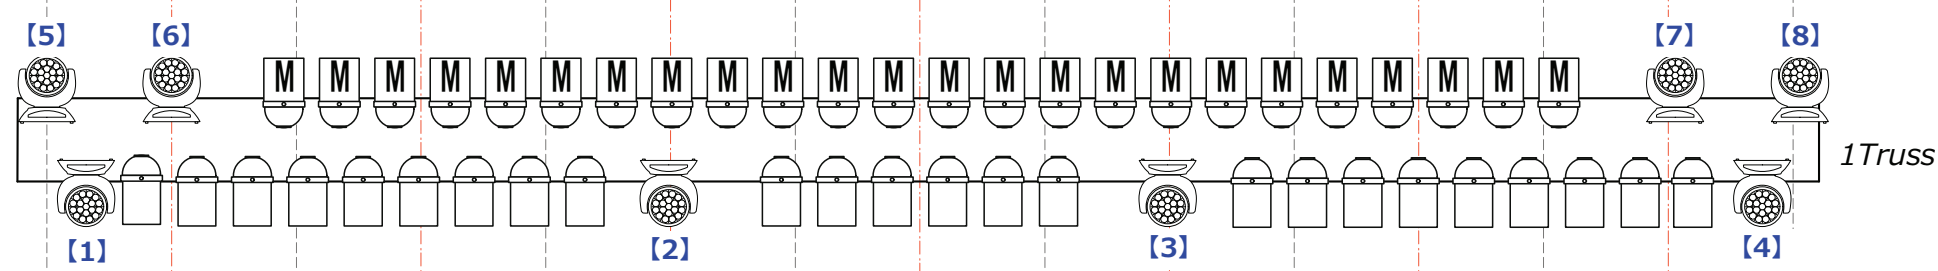

※カミ側 本番のみ使用可

ステージシモマエ
 * 常設 20C4ch10mボーダー出し (cir97-100)
 * 常設 30C2ch10mボーダー出し (100V33,34)
 * 常設 D4ch 10mボーダー出し (200V49~52)
 * ボーダー差し替え要申請

ステージシモマエ
 * 常設 20C4ch10mボーダー出し (cir97-100)
 * 常設 30C2ch10mボーダー出し (100V37,40)
 * 常設 D4ch 10mボーダー出し (200V49~52)
 * ボーダー差し替え要申請

- ・ 全て吊り込みのみ (Front PARのみ常設回路とり)
- ・ 灯体番号 []
- ・ Adress&Mode 固定

[Zepp OsakaBayside Basic Plot]

- ACME MP-350Z 250w 8.3kg 8chMode (Ad001~)
- FINE 1500PIXIE 300w 16kg StandMode (21ch) (Ad001~)
- PAR64 500W N Silver
- PAR64 500W VN Silver
- PAR64 500W M Silver
- PAR64 500W N Black