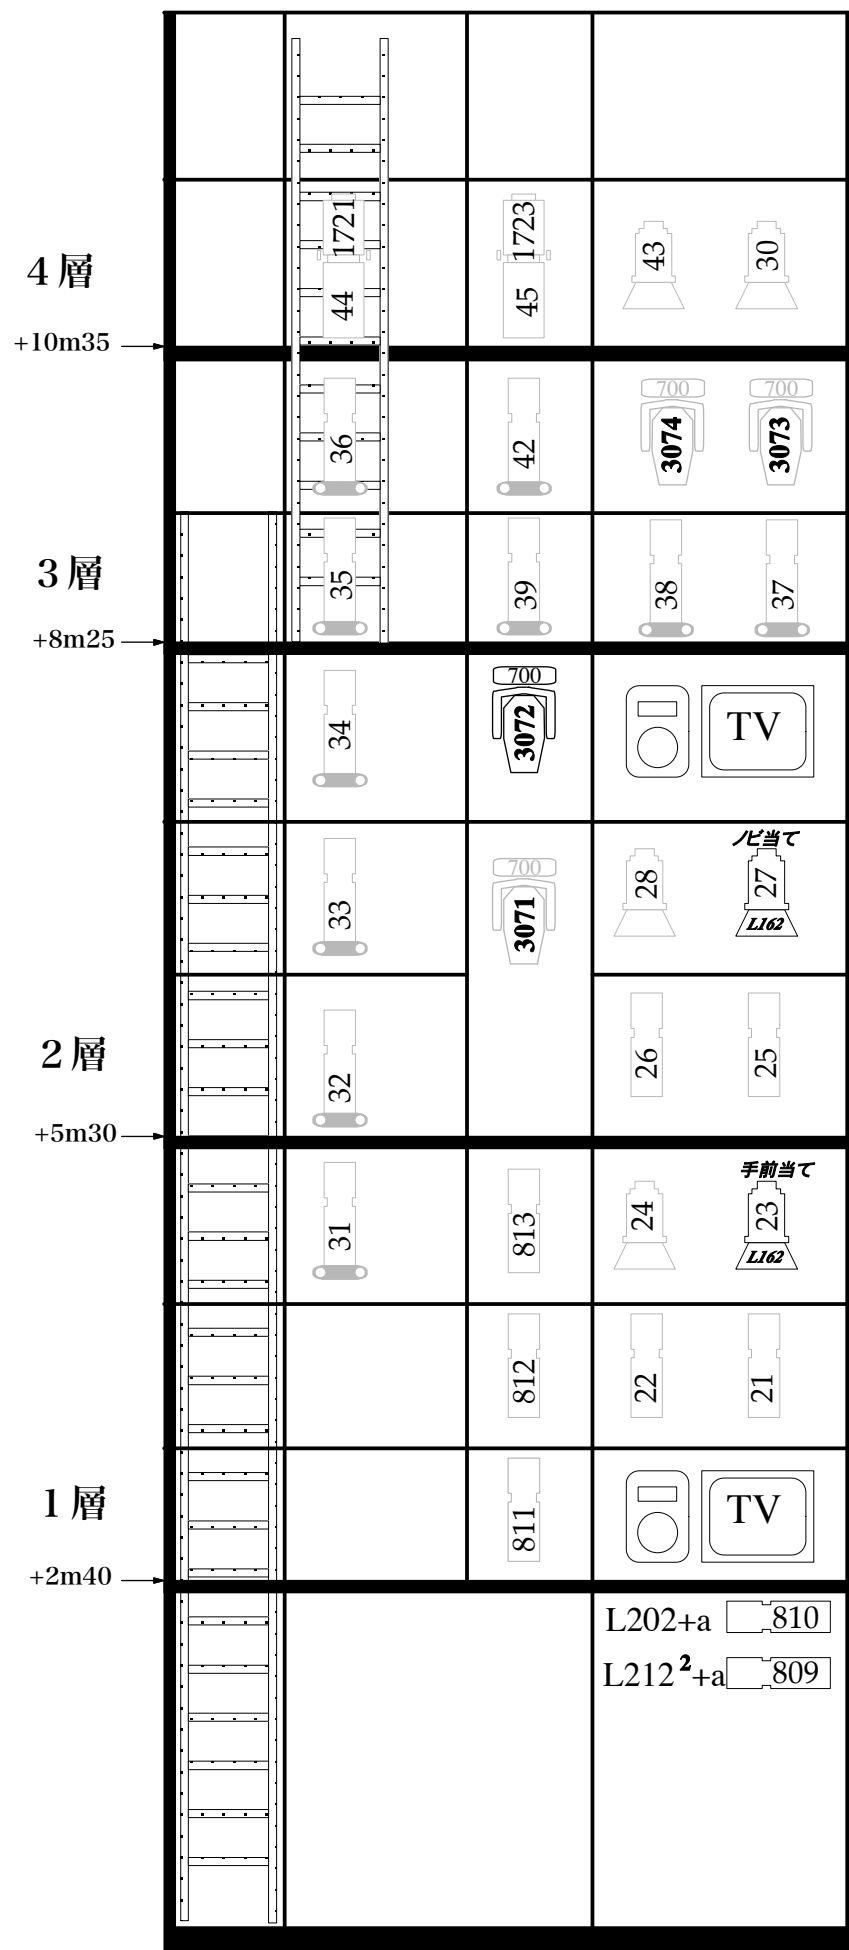

下手ポータルタワー

上手ポータルタワー

新国立劇場オペラパレス
 2016/17 Opera
 "Lucia di Lammermoor"
 Lighting: Laurent Castaingt
 P.Tw仕込図