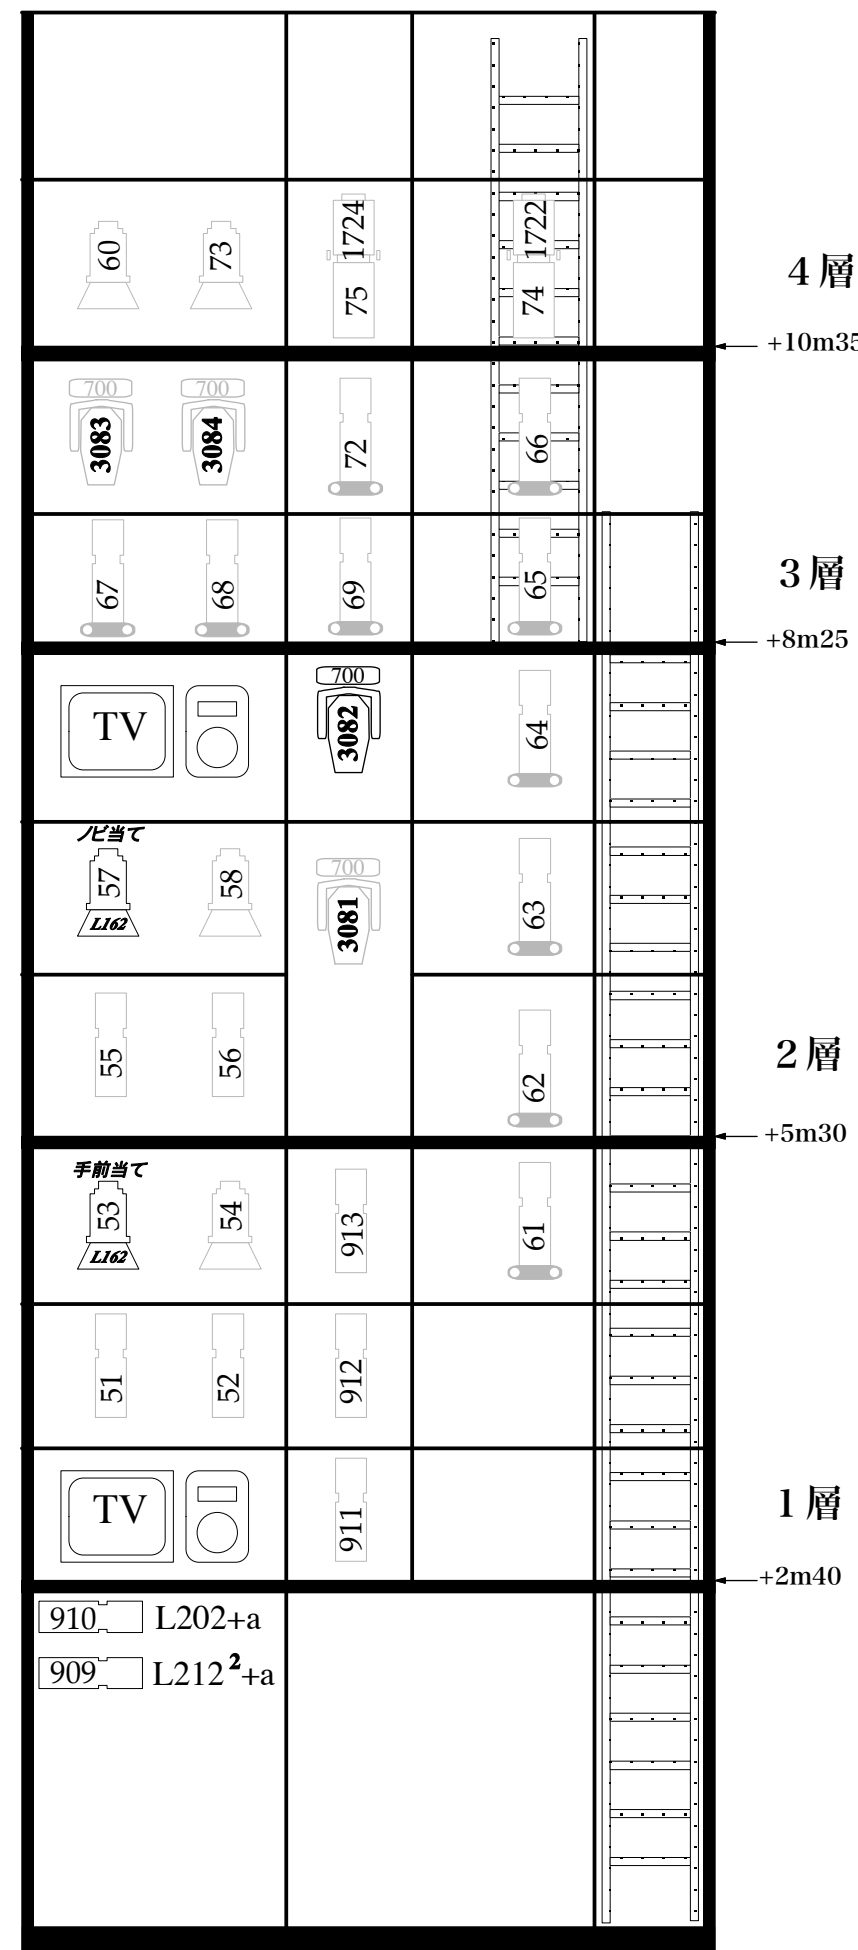

下手ポータルタワー

上手ポータルタワー

新国立劇場オペラパレス
 2016/17 Opera
 "Lucia di Lammermoor"
 Lighting: Laurent Castaingt
 P.Tw仕込図