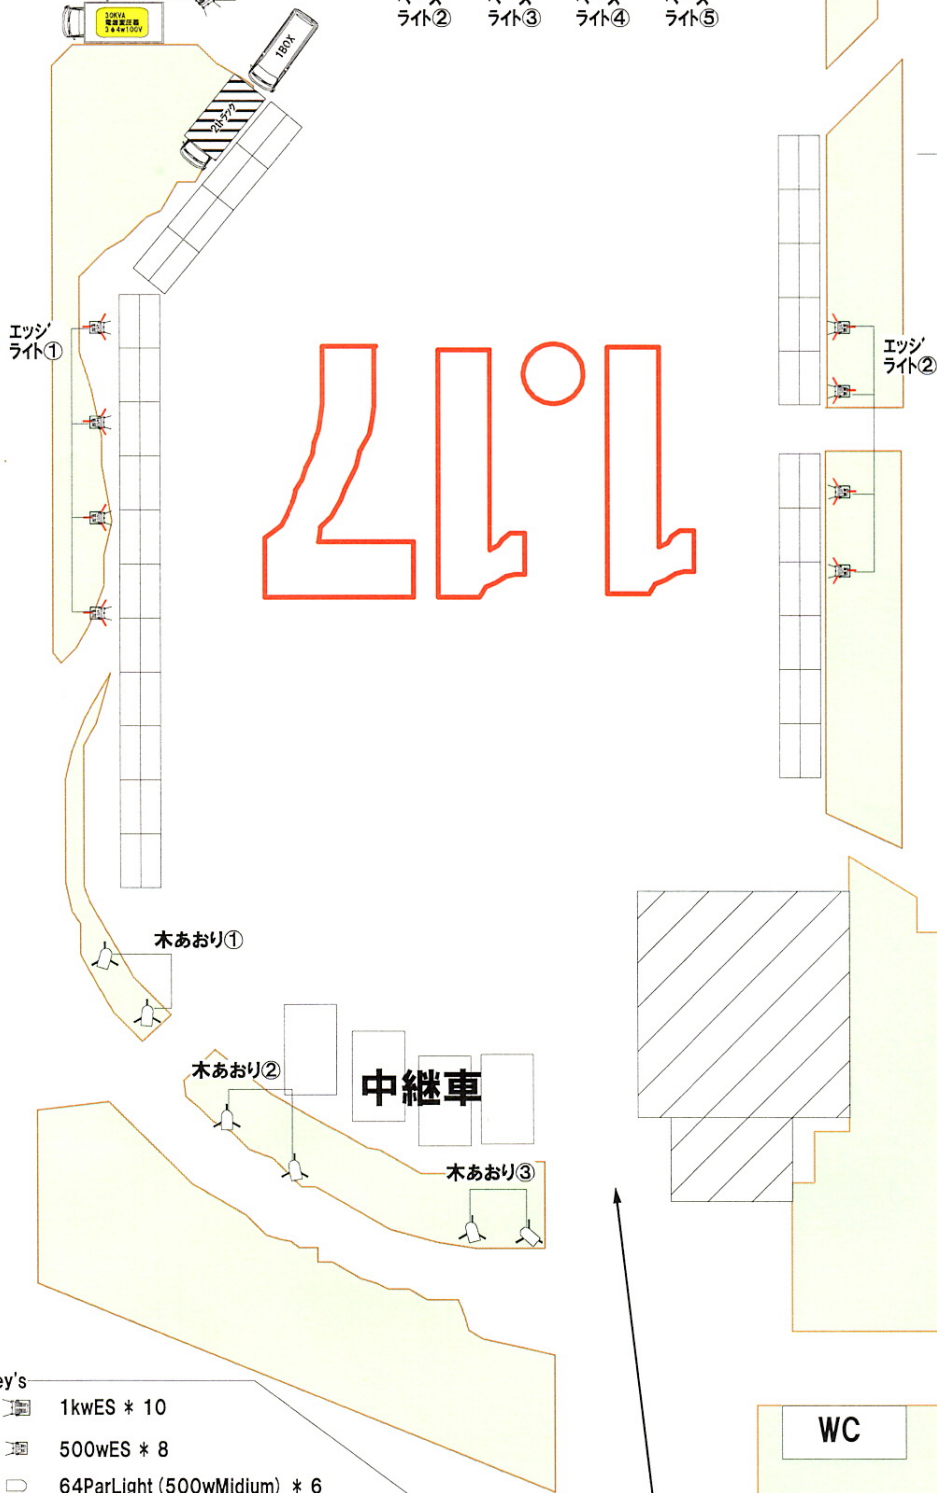

Aイントレ立面図

Aイントレ

Key's

- 1kwES \* 10
- 500wES \* 8
- 64ParLight (500wMidium) \* 6
- 2mole (500wMidium) \* 2
- EcoNighter \* 2
- 平ベース \* 1
- 折脚スタンド \* 6
- Mハイスタンド (アークシステム社レンタル分) \* 8

株式会社キレイ  
〒651-1221

神戸市北区緑町7丁目1-44-207  
TEL078-583-6672  
FAX078-583-6004

車両搬入  
導線

Title	Place	Date
阪神淡路大震災 1.17の集い	東遊園地	2017/1/16(仕)
		2017/1/17(本)