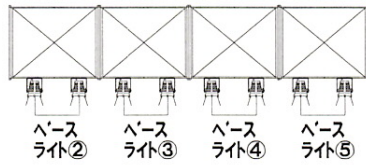

Aイントレ立面図

Aイントレ

Key's

- 1kwES \* 10
- 500wES \* 8
- 64ParLight (500wMidium) \* 6
- 2mole (500wMidium) \* 2
- EcoNighter \* 2
- 平ベース \* 1
- 折脚スタンド \* 6
- Mハイスタンド (アークシステム社レンタル分) \* 8

株式会社キレイ  
〒651-1221

神戸市北区緑町7丁目1-44-207  
TEL078-583-6672  
FAX078-583-6004