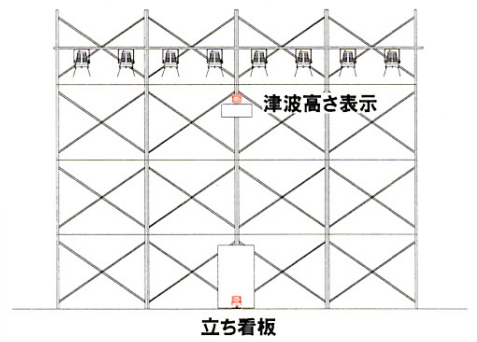

Aイントレ立面図

Aイントレ

Key's

- 1kwES \* 10
- 500wES \* 8
- 64ParLight (500wMidium) \* 6
- 2mole (500wMidium) \* 2
- EcoNighter \* 2
- 平ベース \* 1
- 折脚スタンド \* 6
- Mハイスタンド (アークシステム社レンタル分) \* 8

株式会社キレイ  
〒651-1221

神戸市北区緑町7丁目1-44-207  
TEL078-583-6672  
FAX078-583-6004

車両搬入  
導線

Title	Place	Date
阪神淡路大震災 1.17の集い	東遊園地	2017/1/16(仕)
		2017/1/17(本)