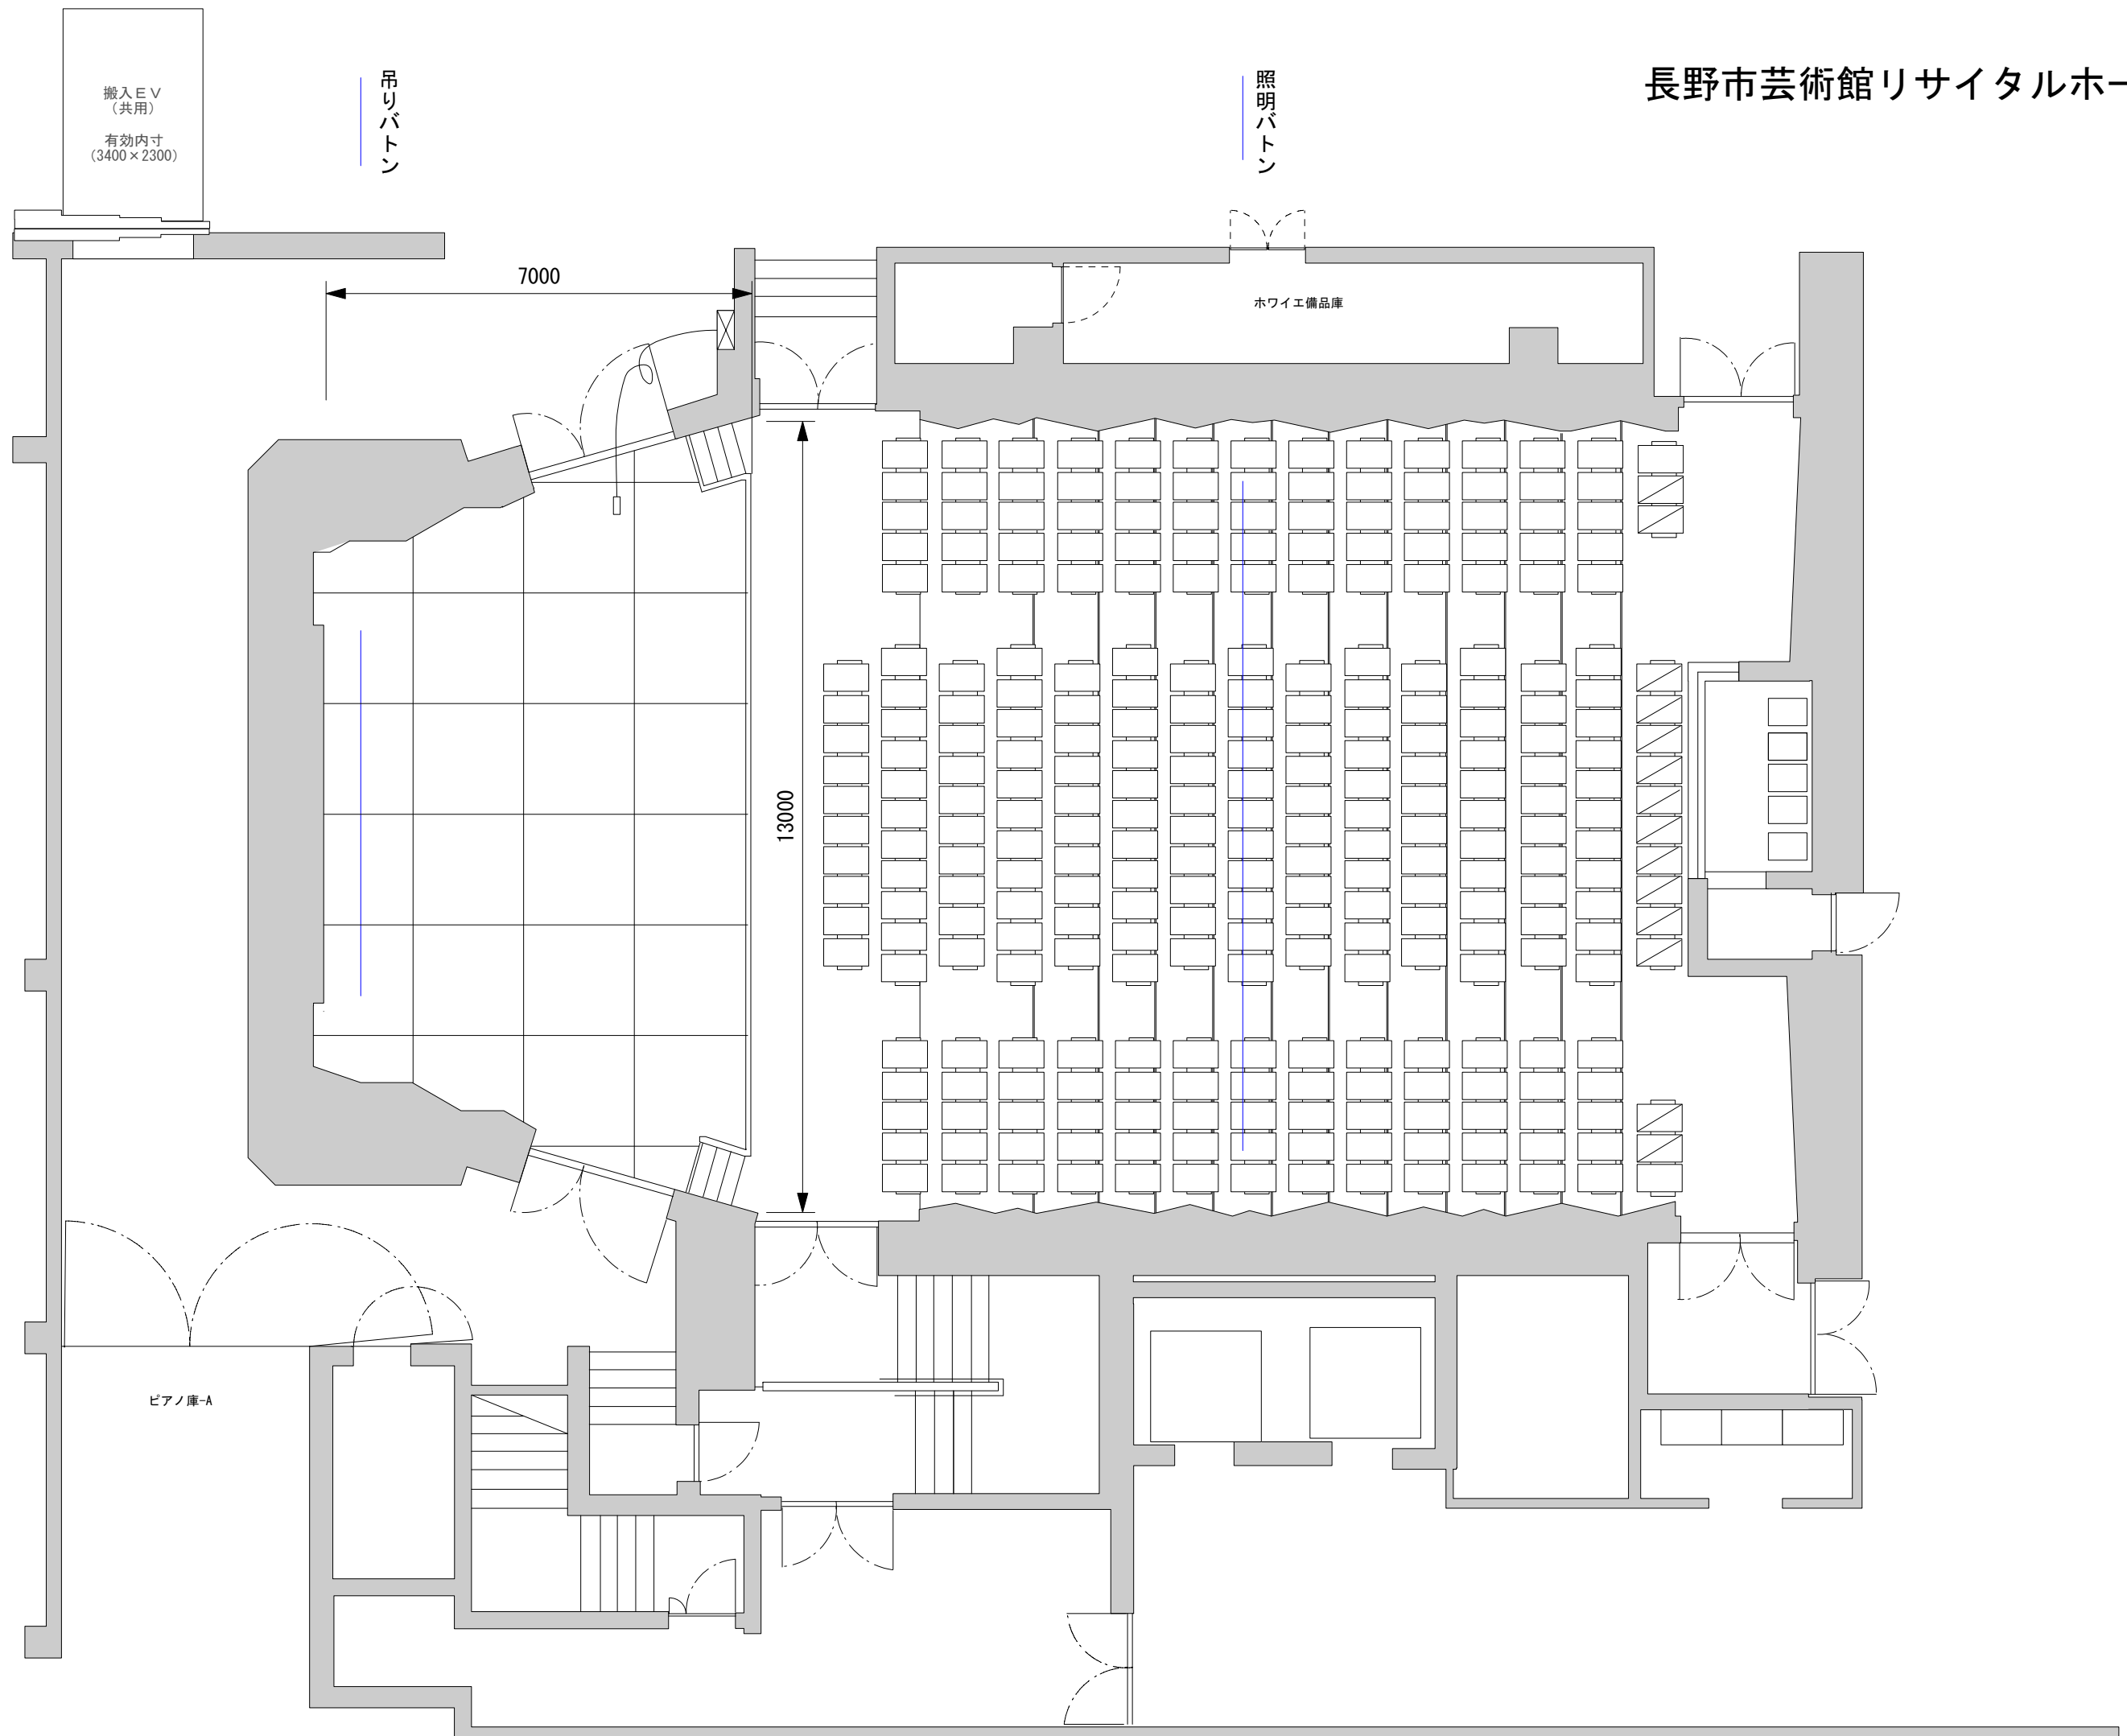

長野市芸術館リサイタルホール

長野市芸術館
リサイタルホール断面図