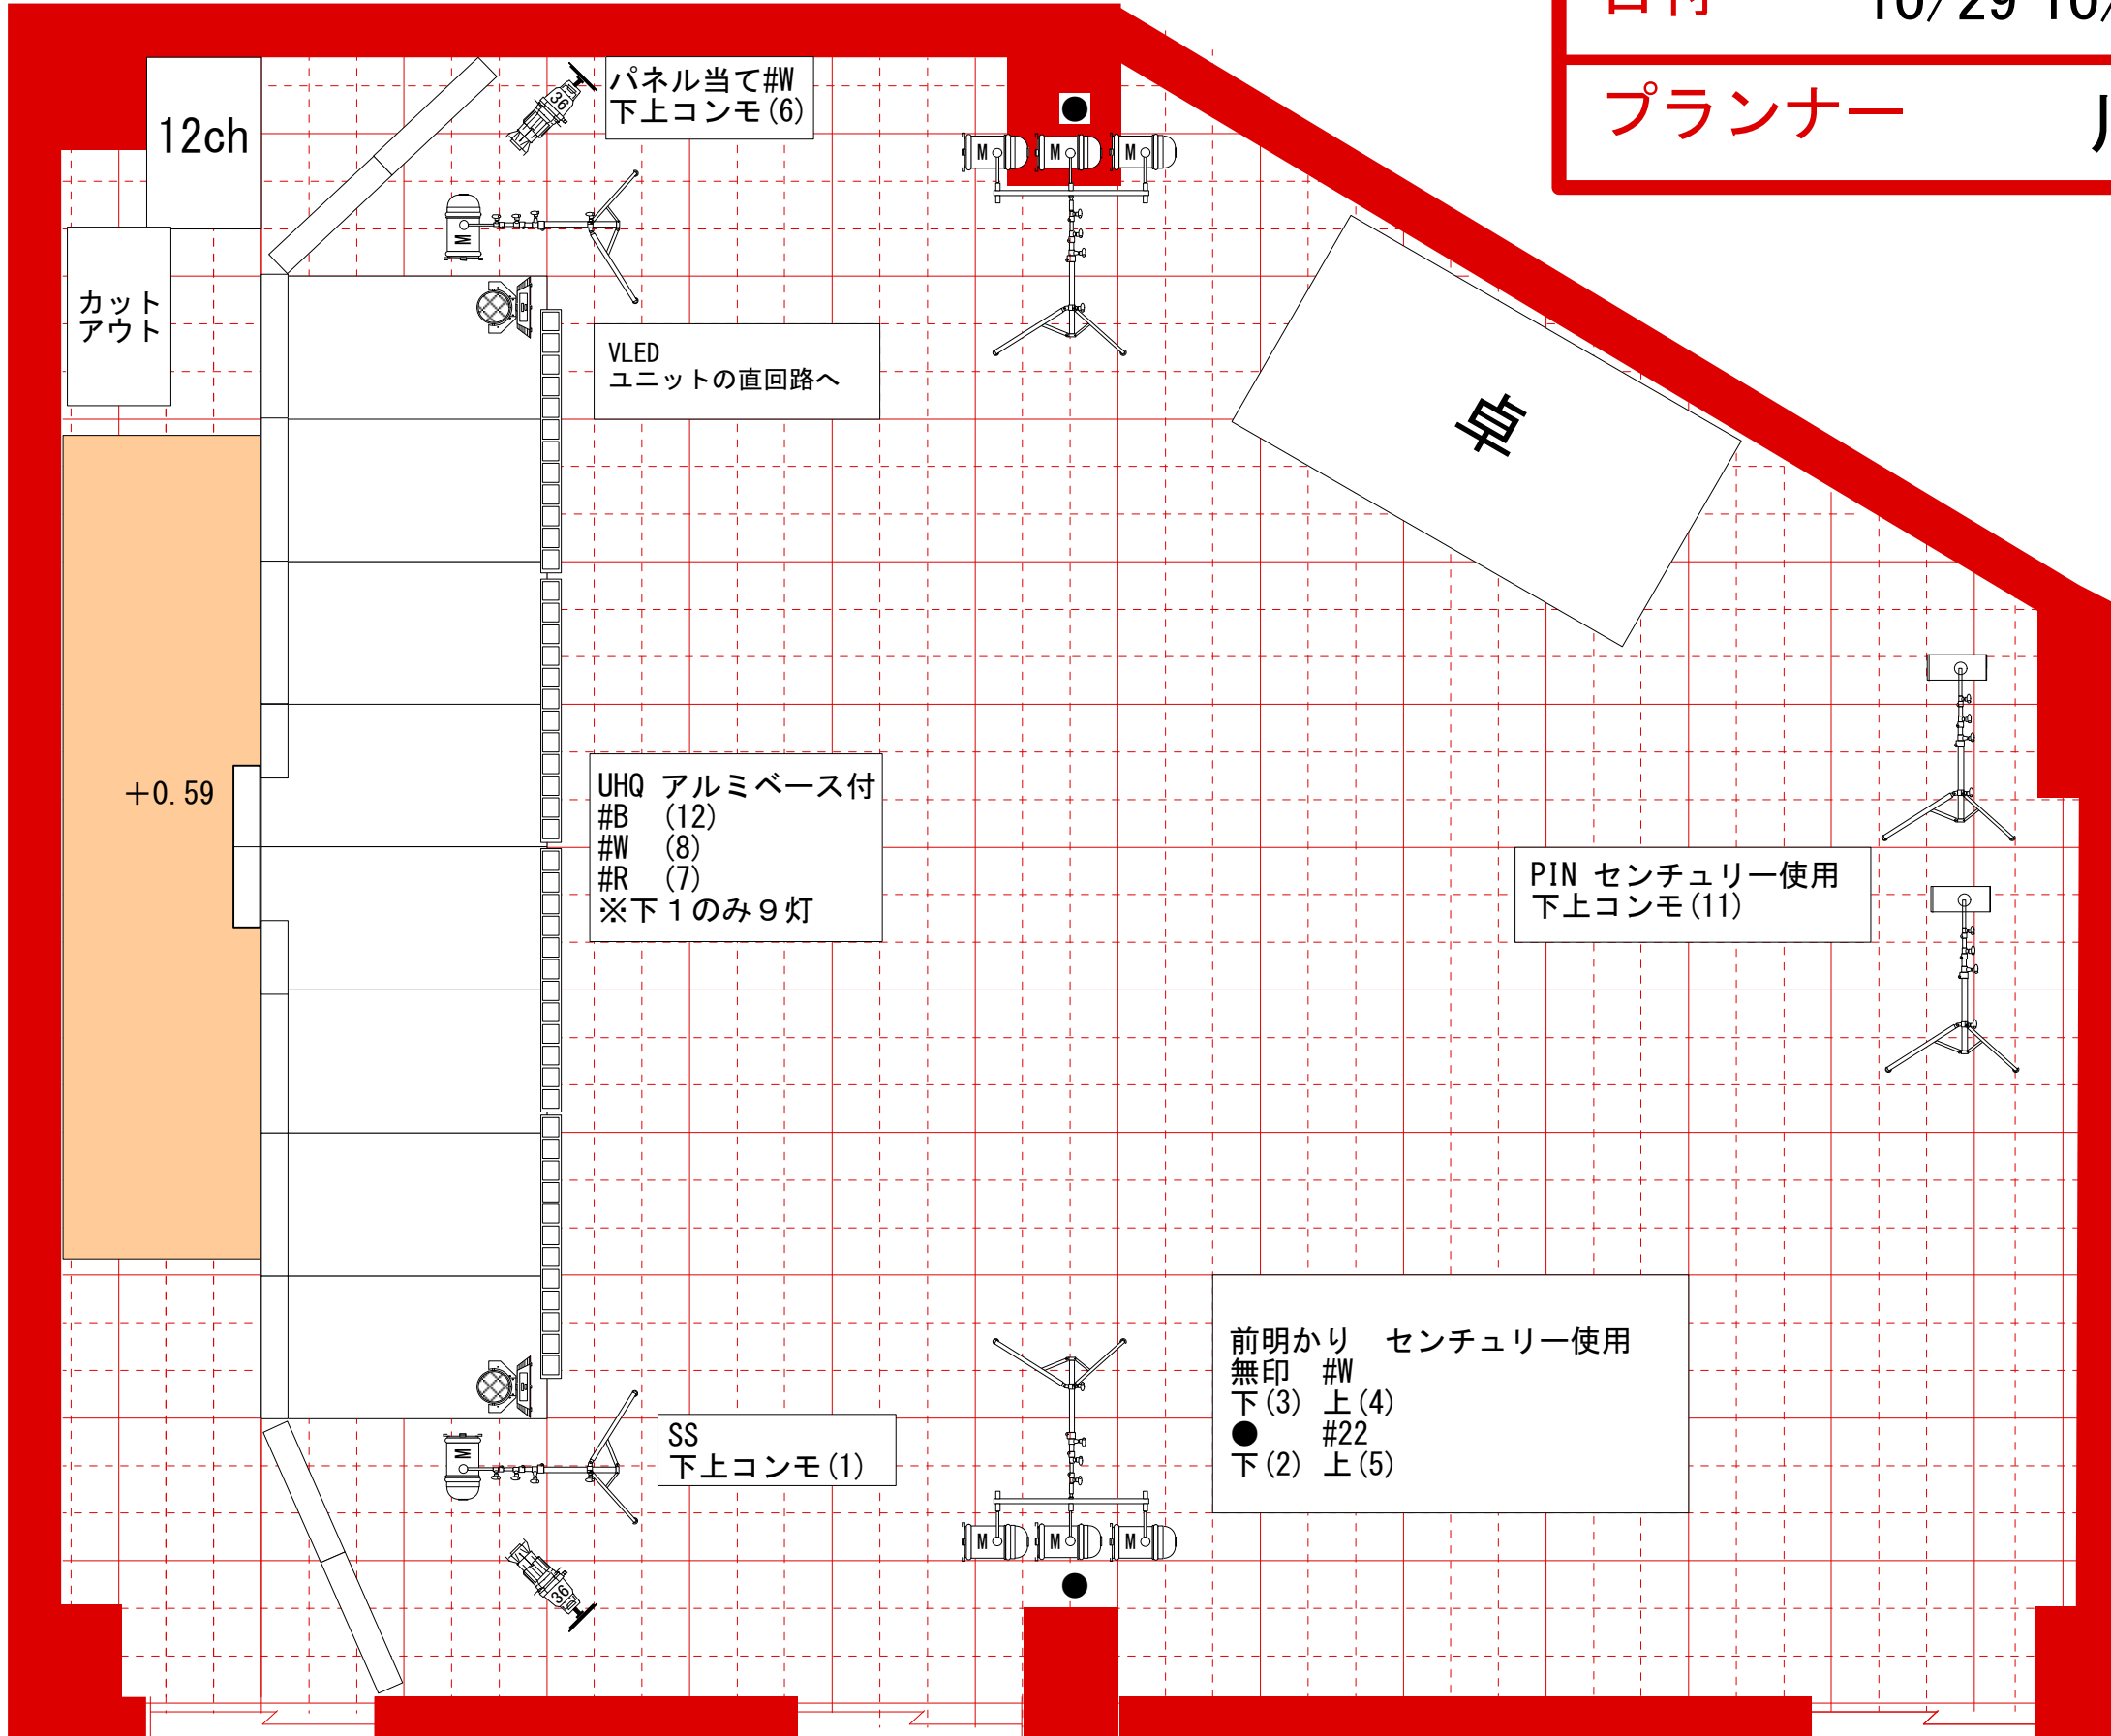

番組名 Pstの番組全部

日付 10/29 10/30

プランナー 川村りか

Cst

- Par64M 500W × 8
- MIP 650W × 2
- S/F36° 575W × 2
- VLED × 2

- UHQ 12灯 × 3
- 9灯 × 1

- 12ch × 1
- 先バラ30スケ × 3
- カットアウト × 1
- 幹線30スケ 5m × 3
- 20m × 3

- T分岐 × 2
- ジャンプ × 2
- イエロージャケット × 3
- 3chボーダー × 4
- DMX 20m × 4
- ACロングタップ × 5
- ウエイト × 6
- HOG PC × 1
- C-平行 × 1

Bst

- 折れ脚スタンド × 2
- センチュリー × 4
- アルミベース × 8
- 鉄ベース × 2

- 3連トンボ × 2

- C-C2 タコ × 7
- C-C2 m × 4
- 5m × 3
- 10m × 3
- C-ミニC シングル × 15

Ast

- レプリコーン × 1