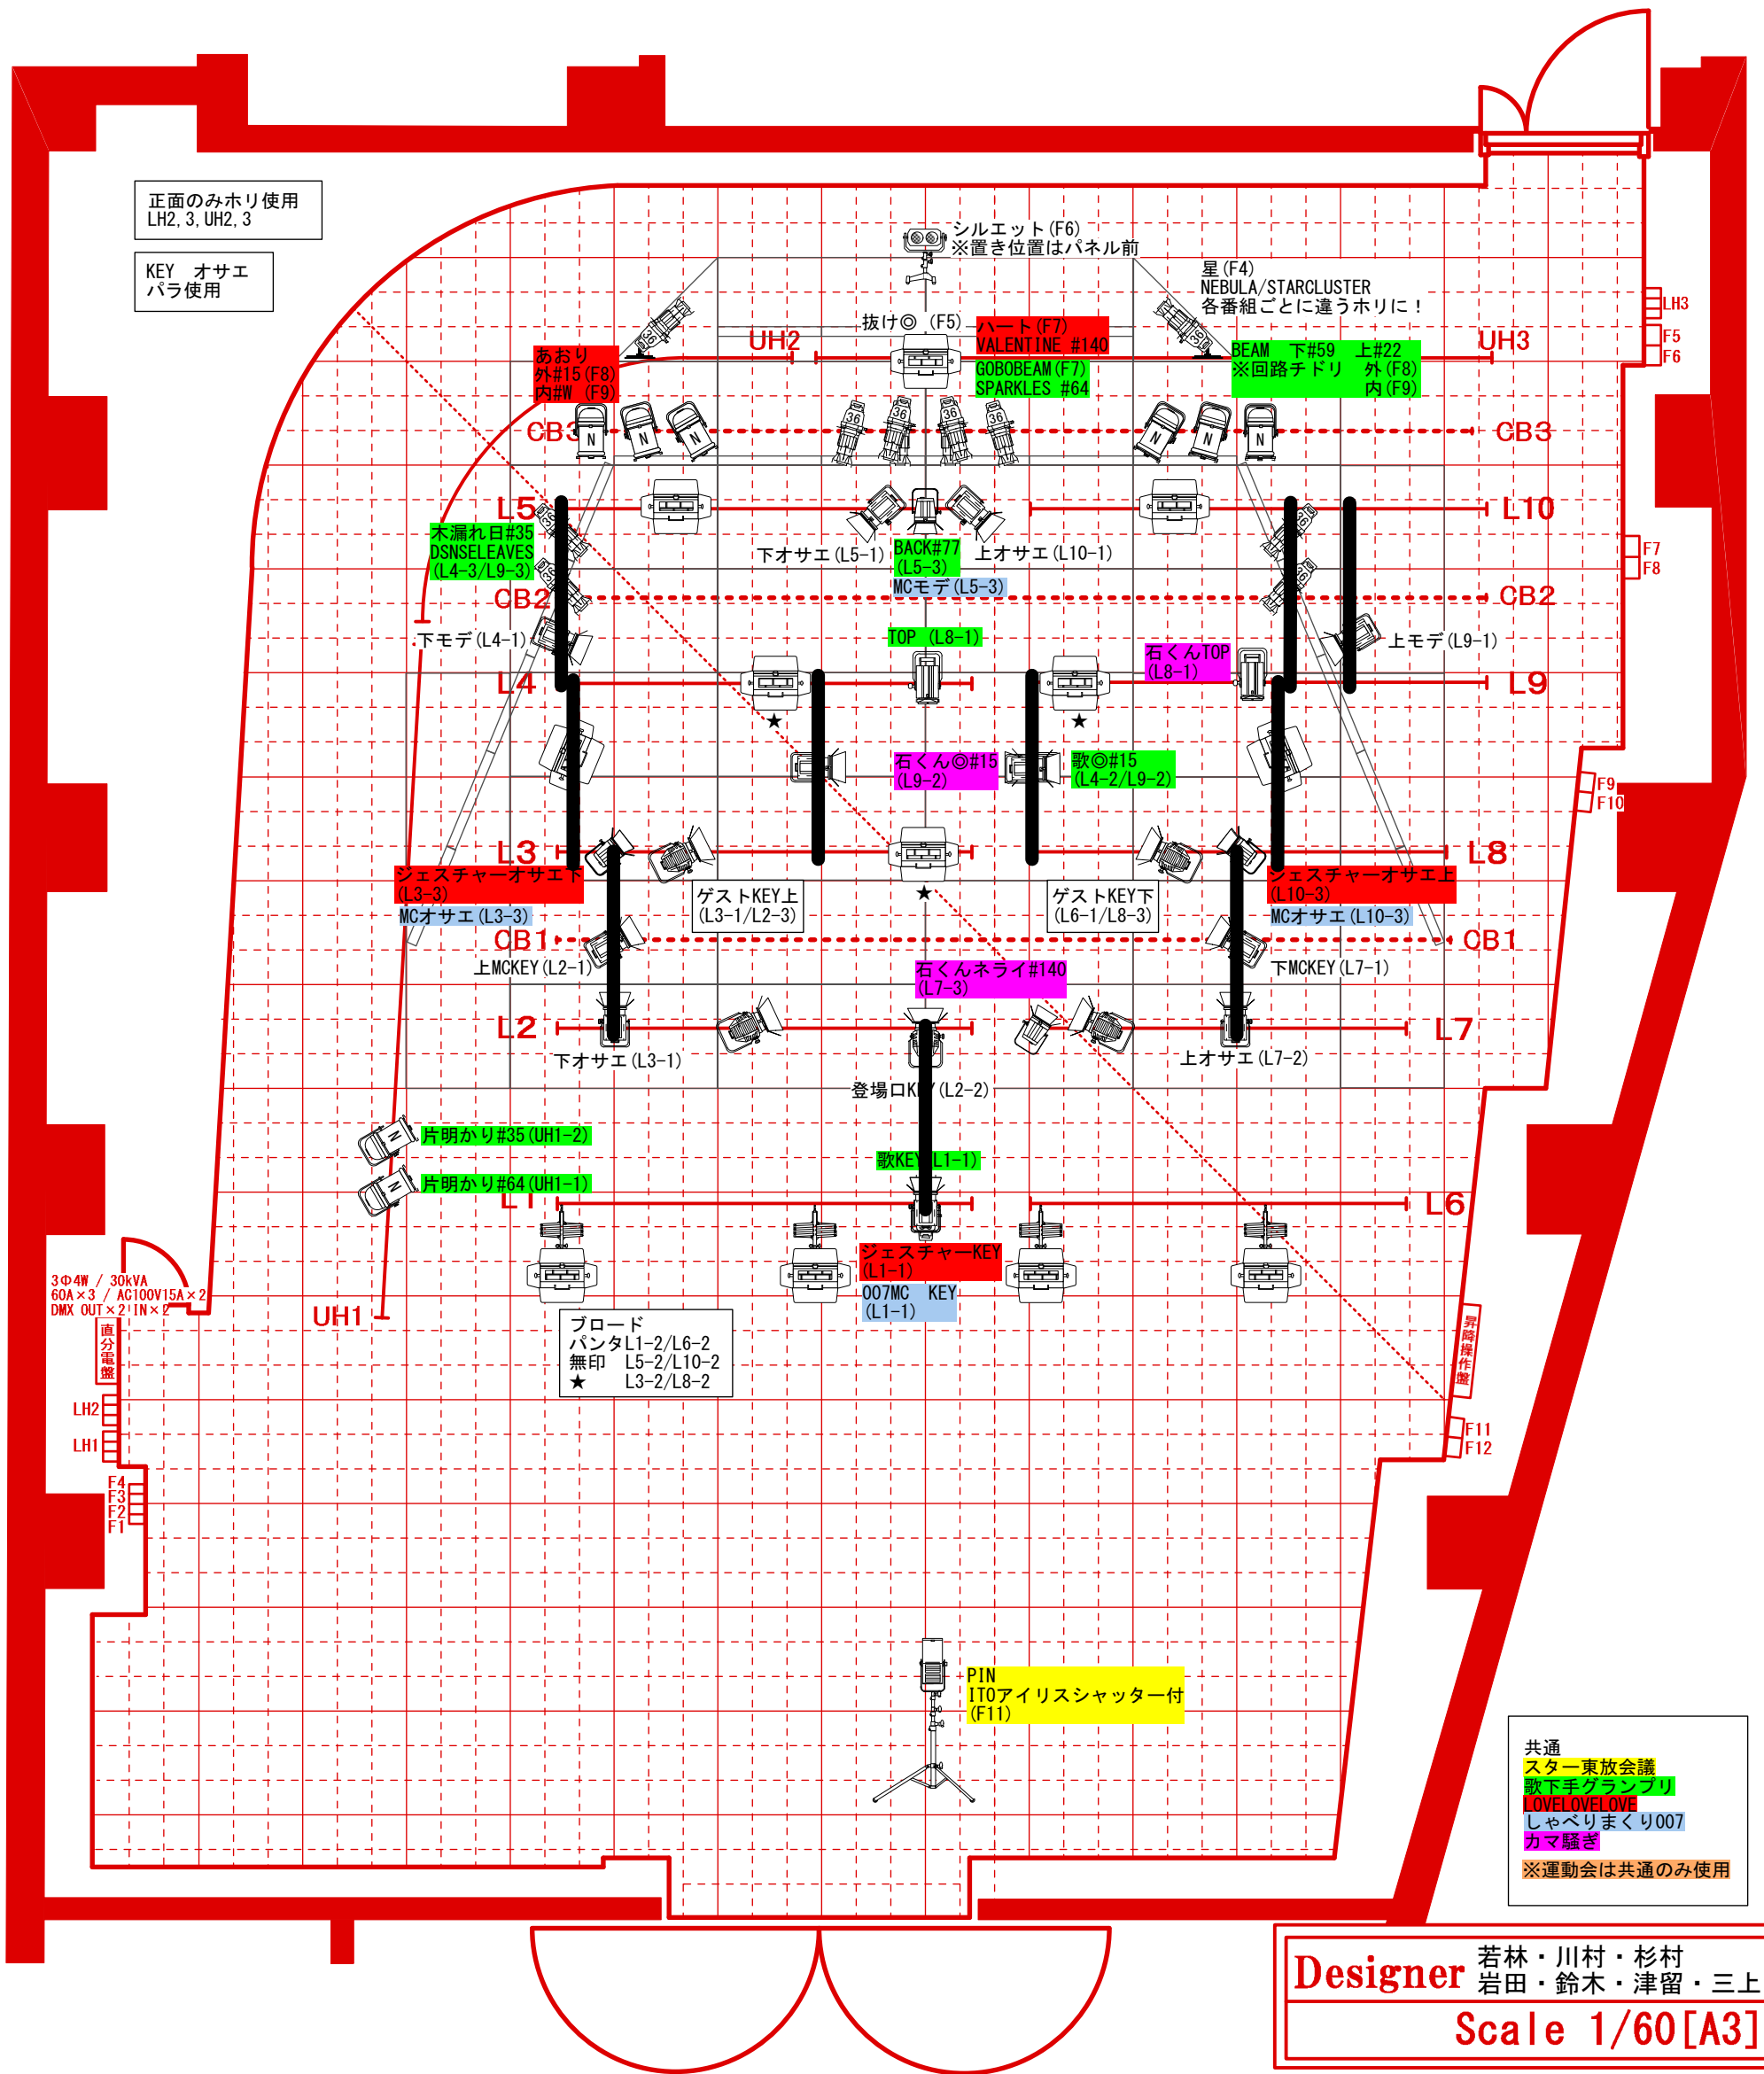

東放学園専門学校 Prism21 Bstudio

TITLE

東放チャンネルBst

DATE

10/29.30

KEYS

- | | | | | |
|-------------|-------------------|-------------|-------------|----------|
| 2kwプリモ × 5 | C6 × 2 | S/F36° × 11 | 折れ脚スタンド × 1 | 渡し棒 × 10 |
| 1kwプリモ × 11 | IT0アイリスシャッター付 × 1 | PAR64N × 8 | パンタ × 4 | 鉄ベース × 2 |
| Qスポ × 4 | ミニブル × 1 | ブロード × 12 | ロースタ × 1 | |