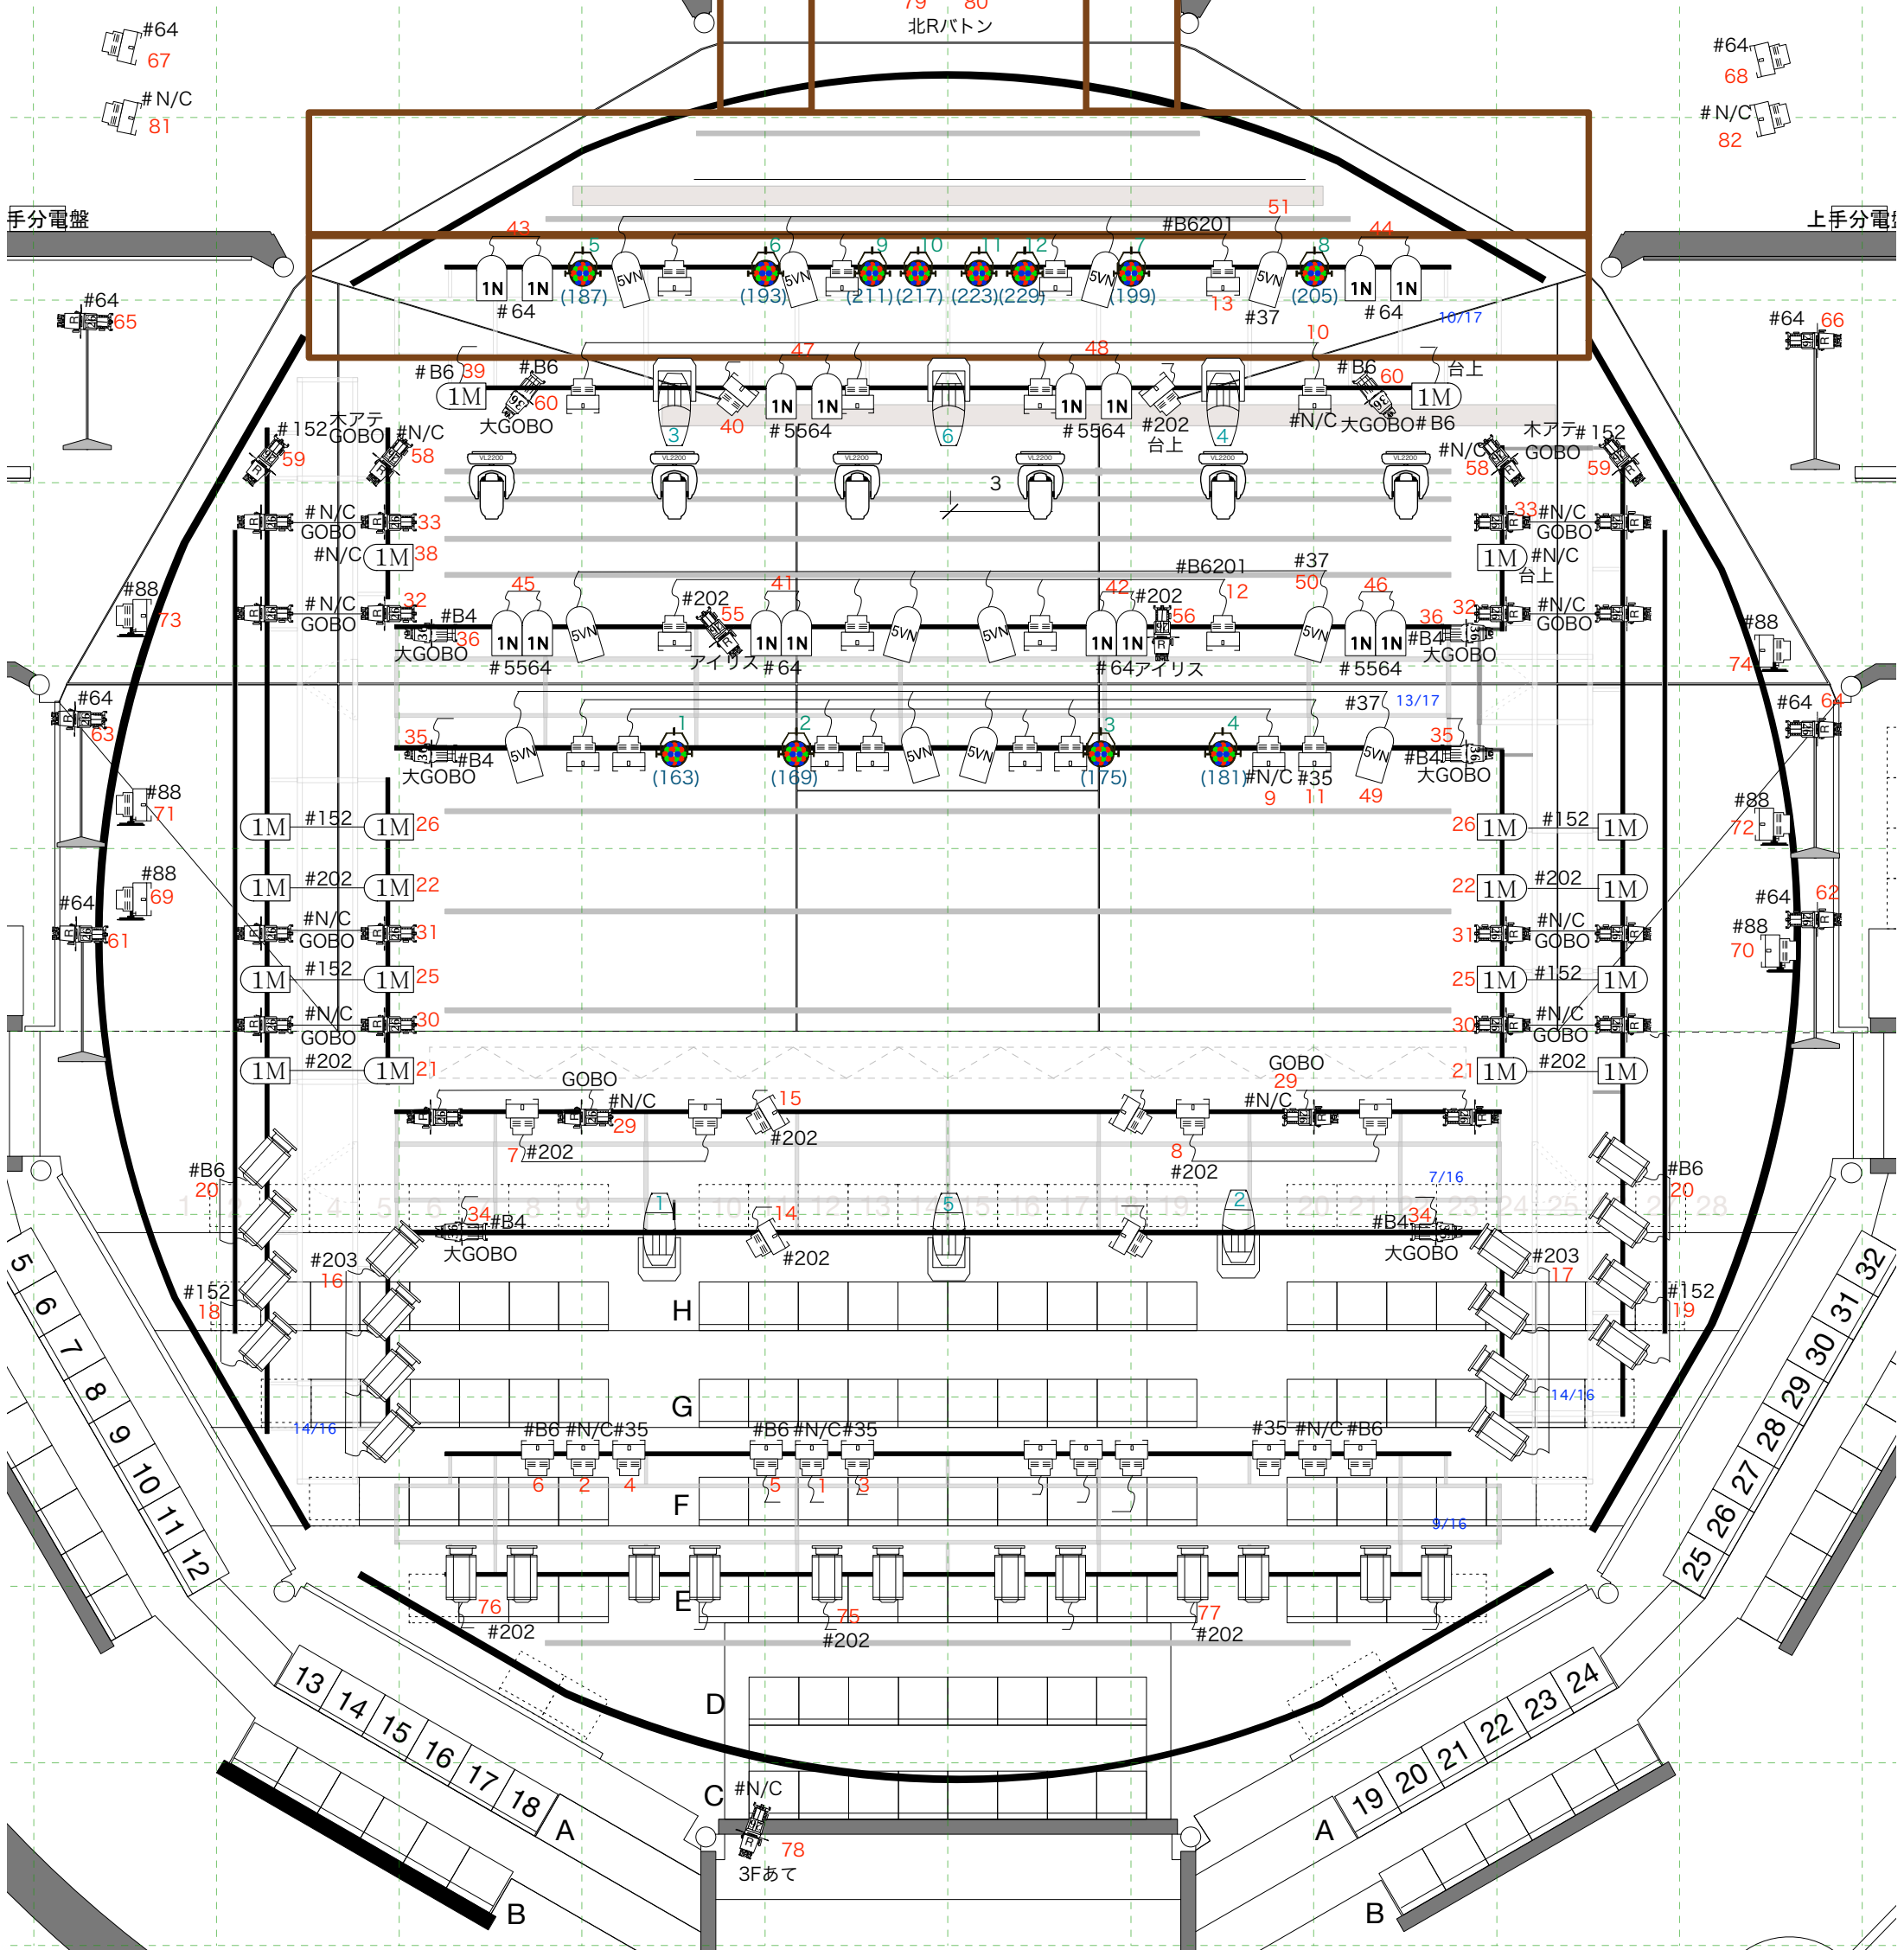

資材置

資材・人形置き場

星球
A B
79 80
北Rボタン

パネル置き場

手分電盤

上手分電

KEYS:

2KFQ x0	5VN x12	RIKURI26 x24	1M x20
1KFQ x48	5N x0	ETC419	1N x16
0.5KFQ	5M x0	ETC426	EQS2K
1K凸 x22	AC x40	ETC436	EQS1K
0.5K凸		ETC450	

TITLE: 平成27年度 水戸子どもミュージカルスクール発表公演
『ここは命の星』

DATE: 2016.4.2(土)~4.3(日)

SCALE: 1 : 65

PLACE: 水戸芸術館ACM劇場 〒310-0063水戸市五軒町1-6-8 TEL:029.227.8111 FAX:029.227.8110