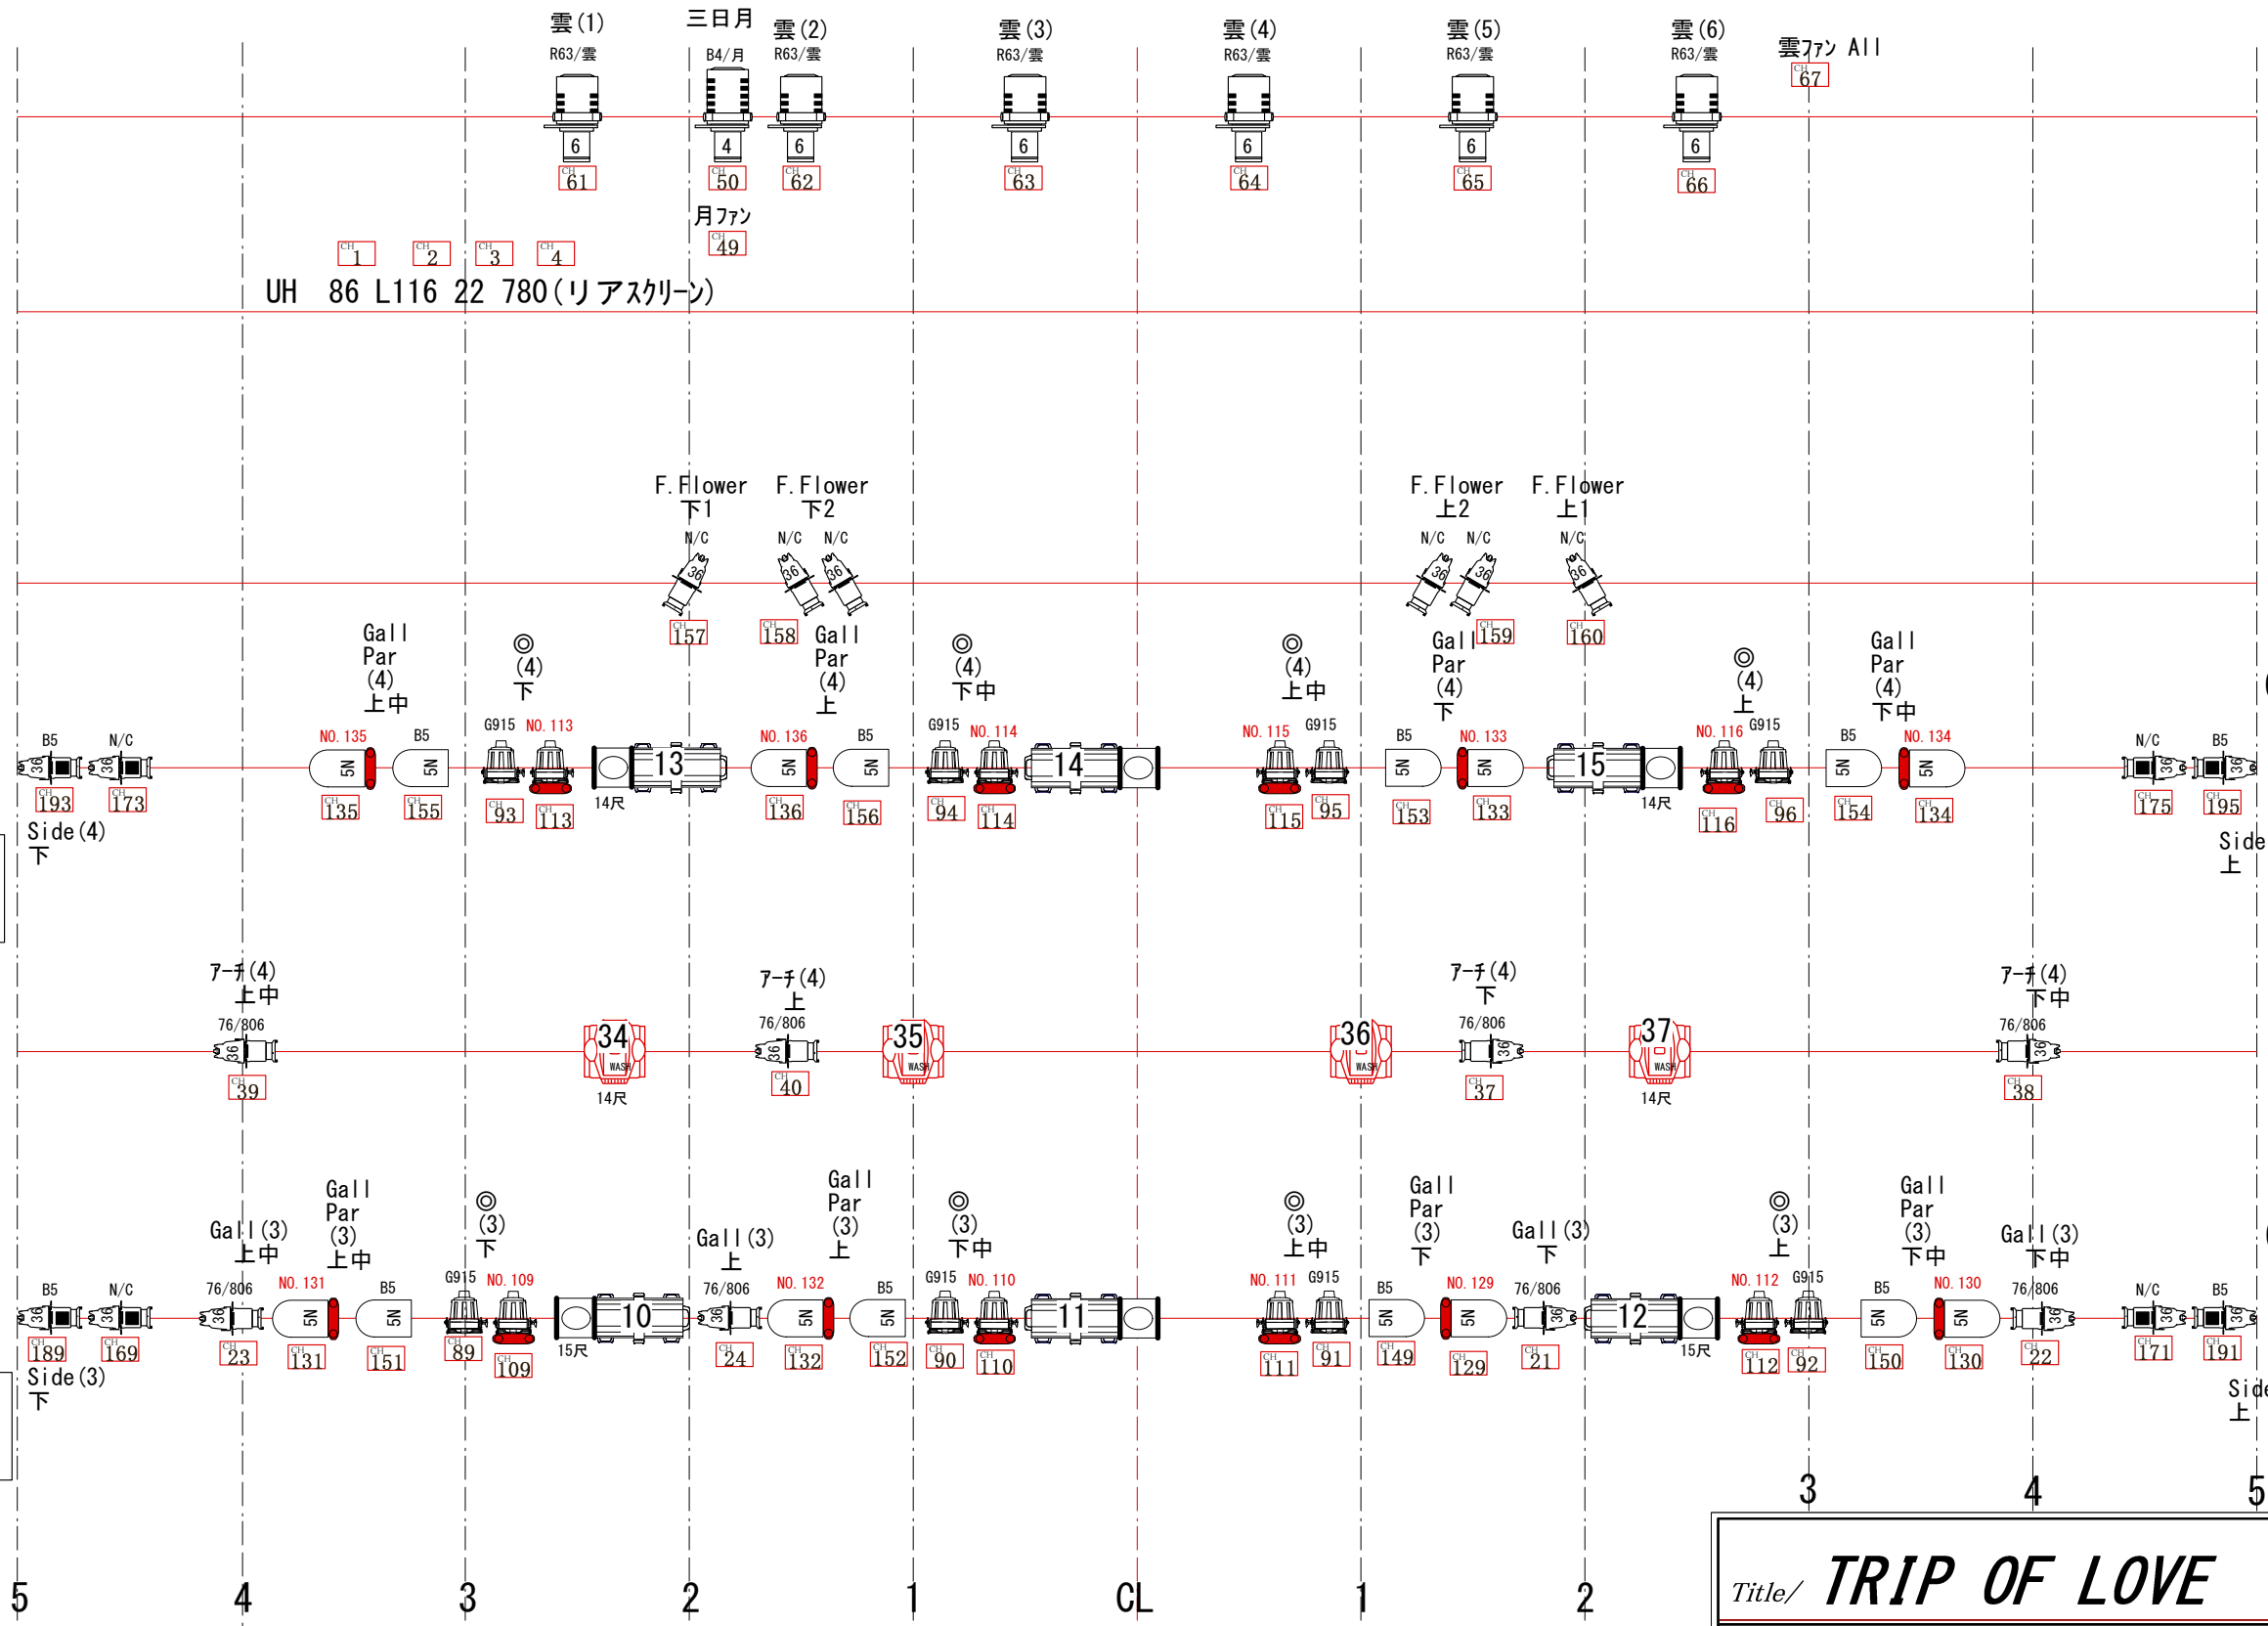

EQS-10 x6 EQS-20 x1  
OL-6 x6 OL-4 x1  
ESC-F x7

SF436 x6

5N x8 FQ x8  
SF436 x4 (575w)  
SF450 x4  
Whisper x8 PSU x2

SF436 x4

5N x8 FQ x8  
SF436 x8 (500w x4 575w x4)  
SF450 x4  
Whisper x8 PSU x2

UH 86 L116 22 780(リアスクリーン)

200kg  
No. 89  
0/8cir

UHL  
16/16cir

74kg  
No. 63  
0/4cir

430kg  
4 Sus  
36/20cir  
100v/20A直x1

210kg  
No. 48  
0/4cir

470kg  
3 Sus  
36/24cir  
100v/20A直x1

**Regand**

Souce four  
436 (500w) x12  
(575w) x8  
 Souce four  
450 (575w) x8

Par-64  
500wNx16  
(Whisper付き x8)

EQS-20  
ESC-F OL-4 x1  
(2kw) x1  
 EQS-10  
ESC-F OL-6 x6  
(1kw) x6

FQ 1kw x16  
CC付き x8

Mac2000 Wash  
(200v11A) x4

Cyber Light  
(200v6. 3A) x6

|                            |  |                                      |
|----------------------------|--|--------------------------------------|
| Title/ <b>TRIP OF LOVE</b> |  | <b>2</b>                             |
| LX2                        |  |                                      |
| Theater/ シアターBRAVA         |  |                                      |
| Date/ 08/3/3~08/5/28       | Design/ Tamotsu Harada                                 |                                      |
| Scale/ 1:60                | Operate/ Atsushi Iizumi<br>Mobile Phone/ 090-2660-6207 |                                      |
| FAT OFFICE. CO. LTD.       |  | TEL 03-3486-4461<br>FAX 03-3486-4441 |