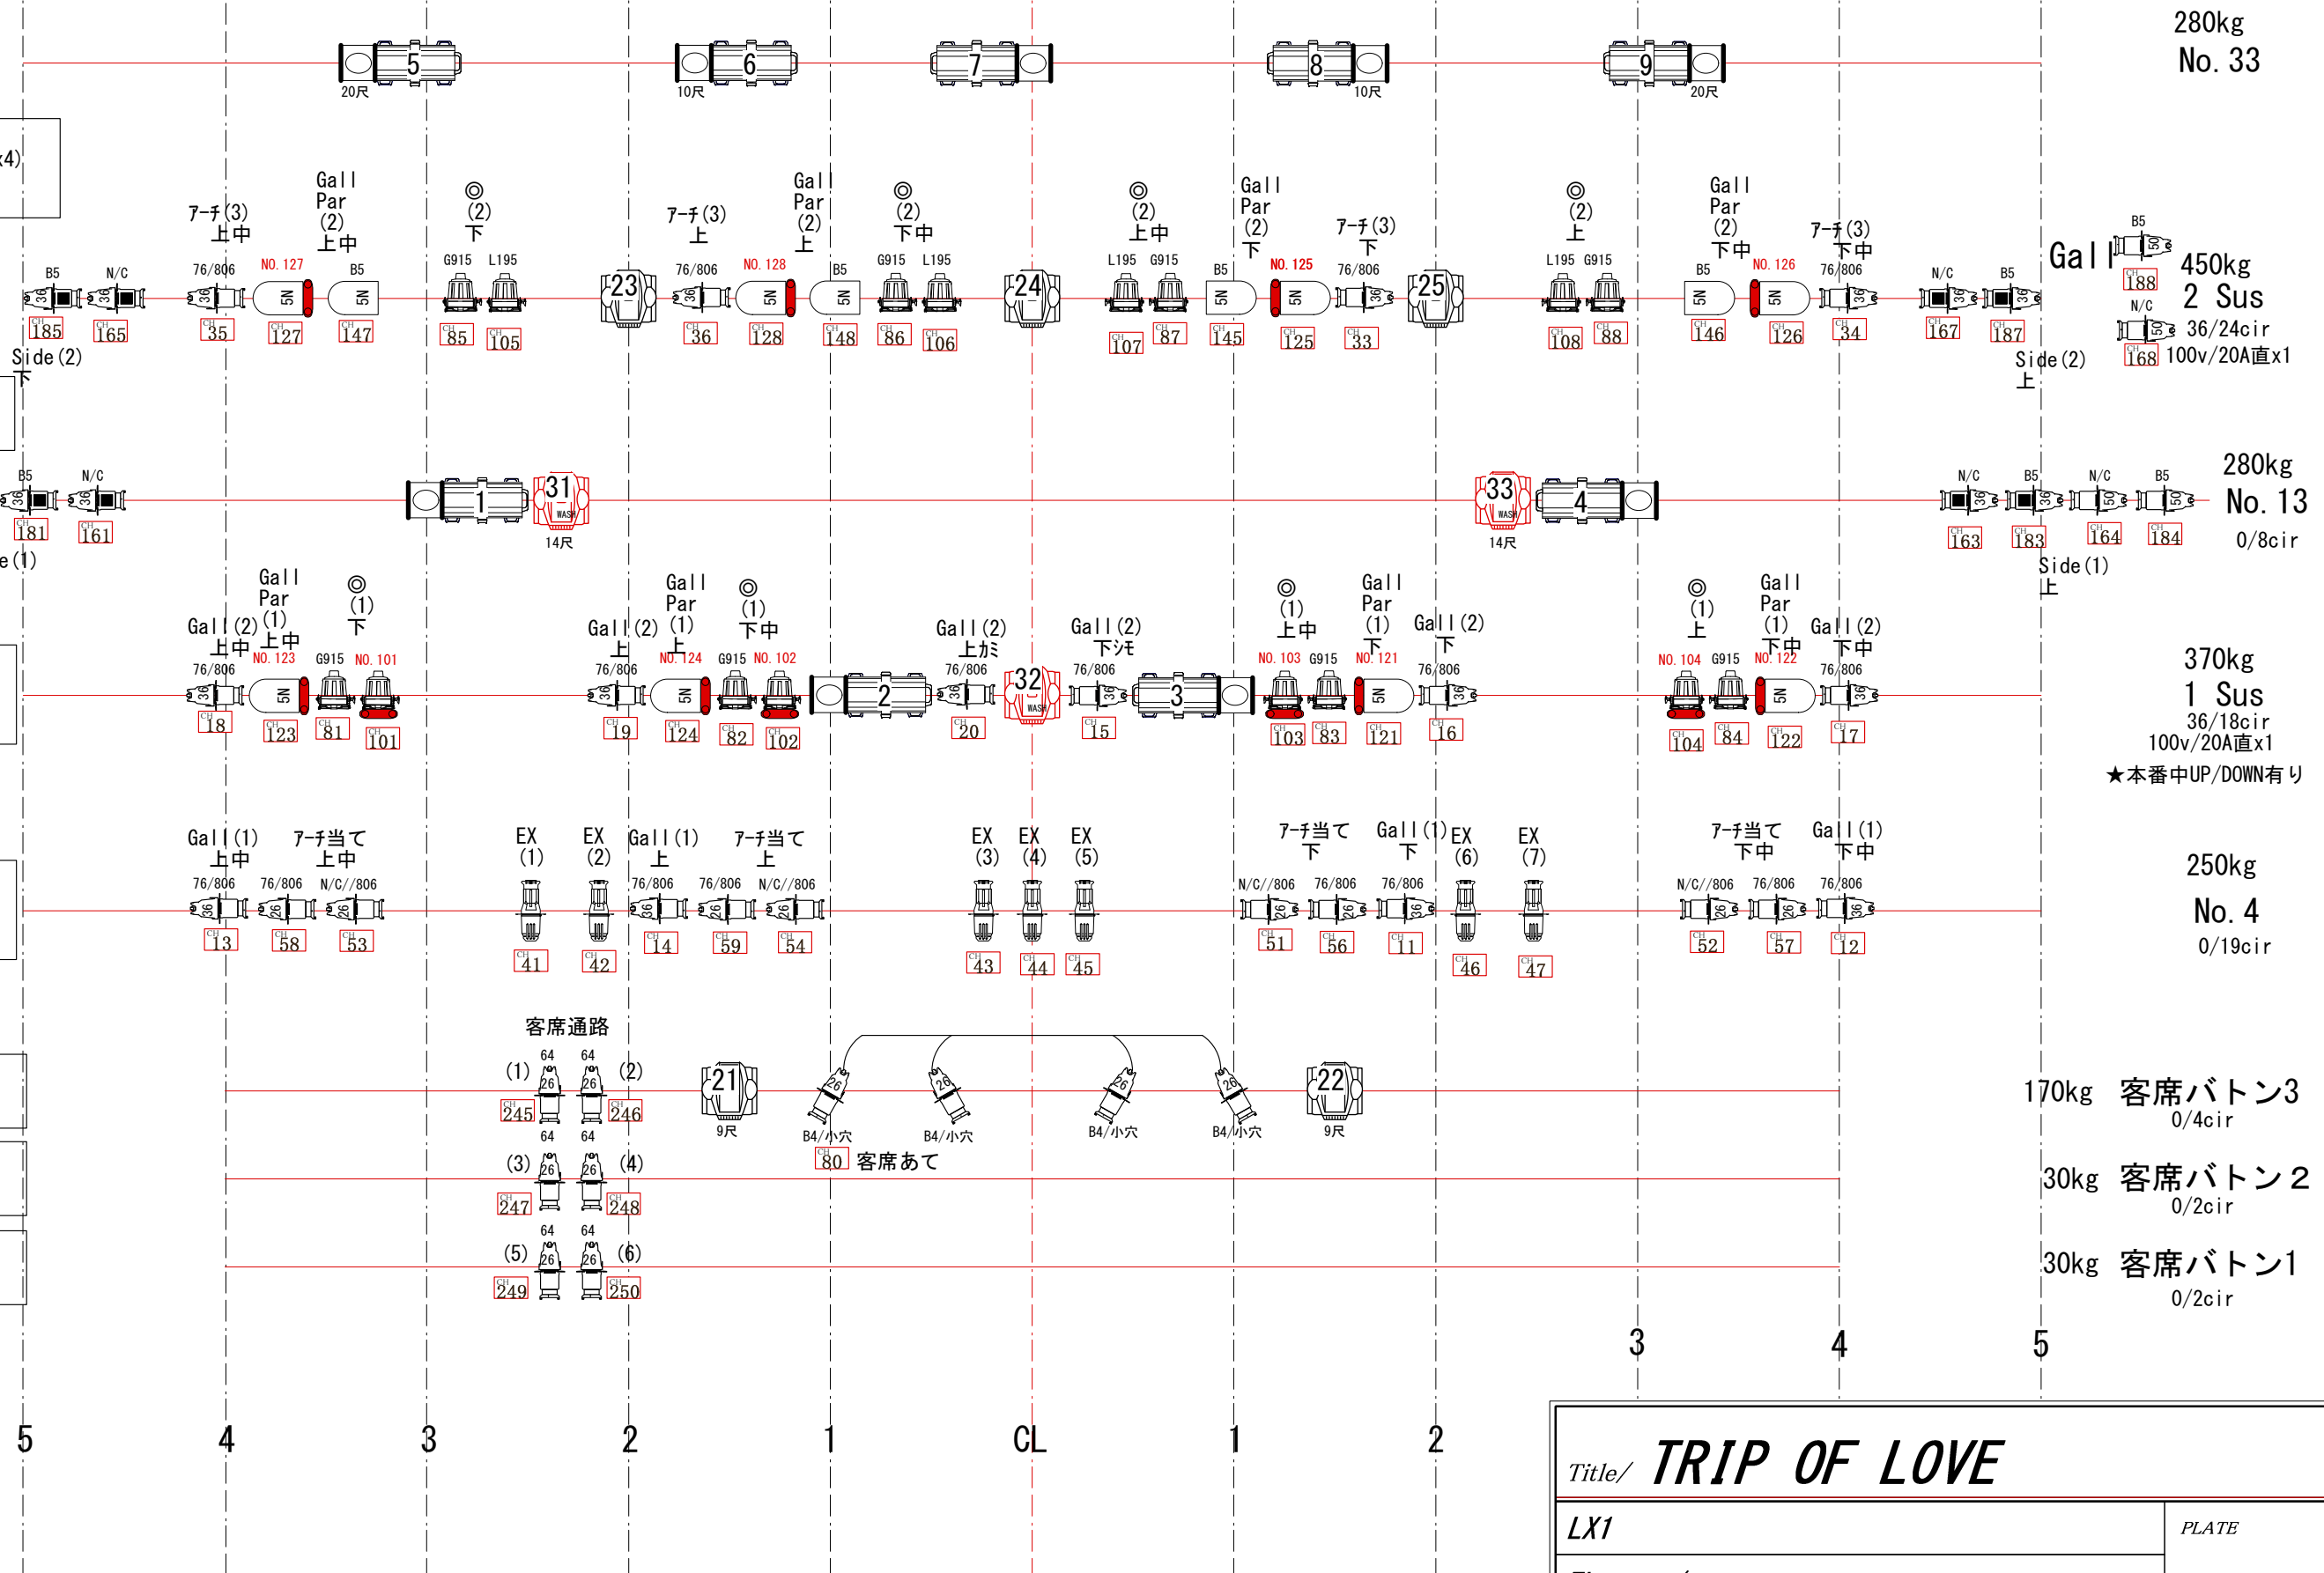

5N x8 FQ x8
SF436 (500w x4 575w x4)
SF450 x4
Whisper x4 PSU x1

SF436 (575w) x4
SF450 x4

5N x4 FQ x8
SF436 x6 Whisper x8
PSU x2

SF426 x8 SF436 x4
SF-Zoom x7

SF426 x6

SF426 x2

SF426 x2

Regend

-  Souce four 426 (500w) x14
-  Souce four 436 (500w) x14 (575w) x8
-  Souce four Zoom (750w) x7
-  Souce four 450 (575w) x8
-  Par-64 500wNx12 (Whisper付き x8)
-  FQ 1kw x16 CC付き x4
-  Mac2000 Wash (200v11A) x3
-  Cyber Light (200v6.3A) x9
-  Mac2000Profile (200v11A) x5

280kg No. 33

450kg 2 Sus
36/24cir
100v/20A直x1

280kg No. 13
0/8cir

370kg 1 Sus
36/18cir
100v/20A直x1
★本番中UP/DOWN有り

250kg No. 4
0/19cir

170kg 客席バトン3
0/4cir

30kg 客席バトン2
0/2cir

30kg 客席バトン1
0/2cir

Title/ TRIP OF LOVE	
LX1	PLATE
Theater/ シアター-BRAVA	
Date/ 08/3/3~08/5/28	Design/ Tamotsu Harada
Scale/ 1:60	Operate/ Atsushi Iizumi Mobile Phone/ 090-2660-6207
FAT OFFICE. CO. LTD.	
TEL 03-3486-4461 FAX 03-3486-4441	