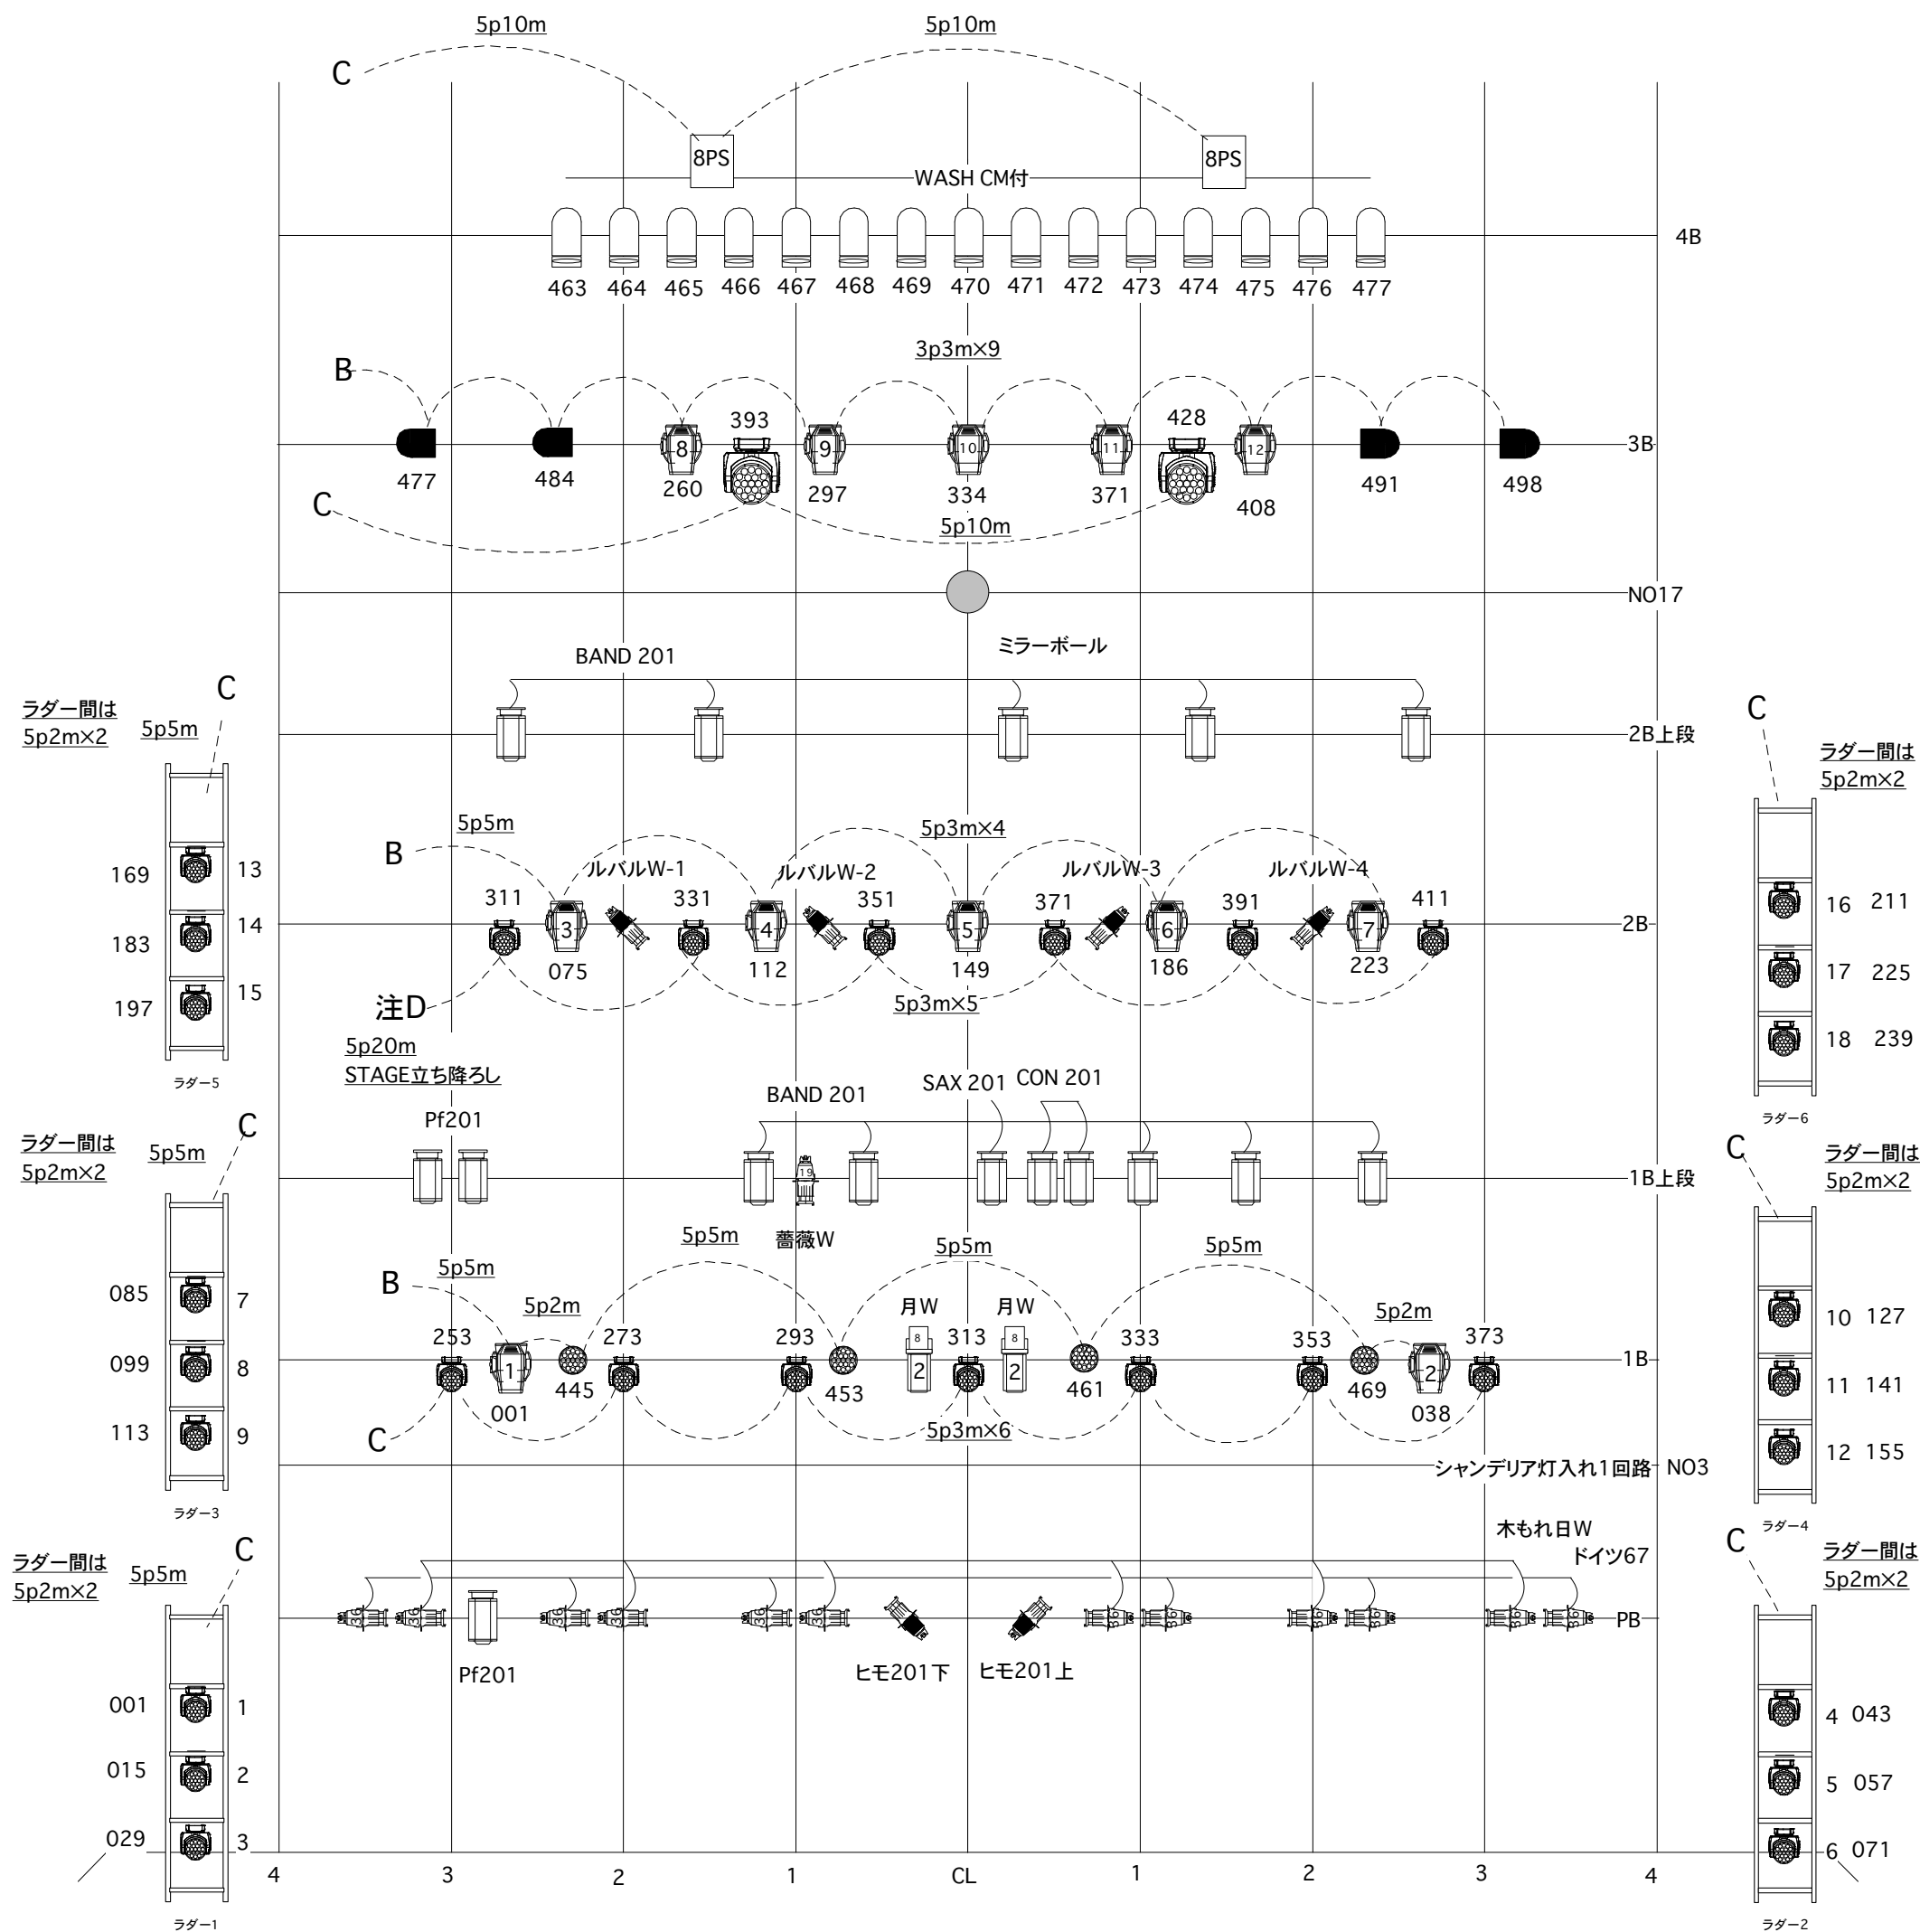

# 濱田めぐみ 20th

Keys	
	500wVN×15/66ホール
	S436×12/60ホール
	SF426×6/60ホール
	SF419×1/30ホール
	1Kw凸×16/40ホール
	Aura×18(ラダー) 持
	NICK×13 持
	Alpha 700×12 持
	LED 363×4 持
	B EYE×2 持
	LED ELF×4 持

センター3本 使用

ALL・LIGHT・ASSOCIATE CO.,LTD.  
柏倉 淳一