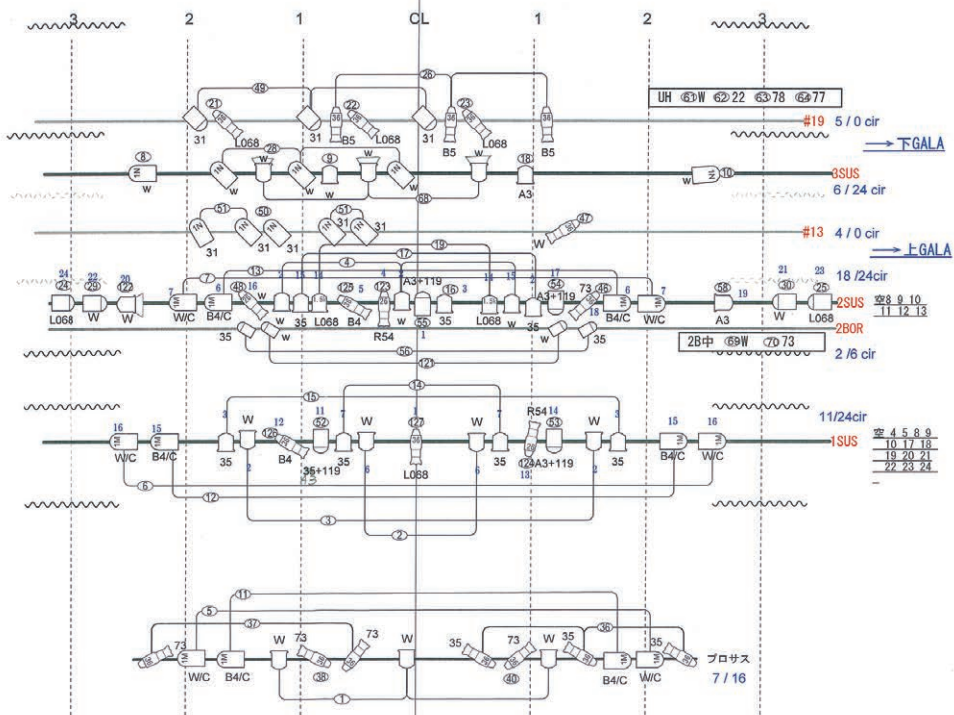

紀伊國屋サザンシアター 1/50
「再びこの地を踏まず-異説 野口英世物語」
文学座公演

照明器具	Num In Inventory	Used	Remaining
Source4 36deg 575w	48	28	20
Source4 26 deg 575w	12	6	6
Source4 50deg 575w テーパー付器具	0	2	-2
614 SX (トーマン前明かり 兼く)	16	2	14
PAR 64 IN	40	10	30
8" Fres 1kw	48	24	24
8" Fres 1.5k	12	2	10
1kw PC	12	11	1
CSQ 500w	20	4	16

アクセサリ	Num In Inventory	Used	Remaining
254mm Barn Door	1	1	0
ハイスタ	2	2	0
スタンド	1	1	0
ベース	20	6	14

持込み

照明器具	Num In Inventory	Used	Remaining
PAR 64 MFL IN	0	12	-12

*ソース4チューブ
50度 x 2