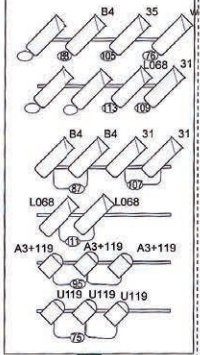

紀伊國屋サザンシアター 1/50
 「再びこの地を踏まず-異説
 野口英世物語」
 文学座公演

パネル
 文学座
 異説旗
 綱元

梁

下FR
 10 / 12 cir

上FR

下段

下段

10 / 12cir

上段

上段

21 / 21 cir