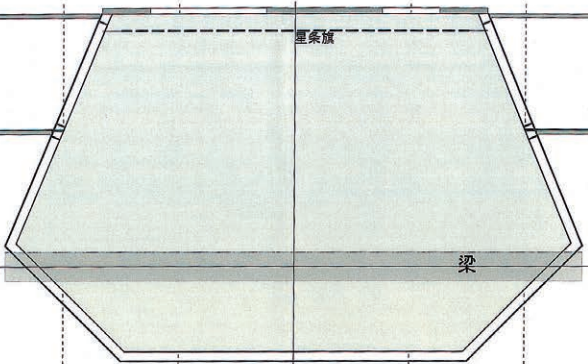

紀伊國屋サザンシアター 1/50
 「再びこの地を踏まず-異説
 野口英世物語」
 文学座公演

パネル
 文学座
 異説旗
 綱元

梁

下FR
 10 / 12 cir

上FR

下段

下段

10 / 12cir