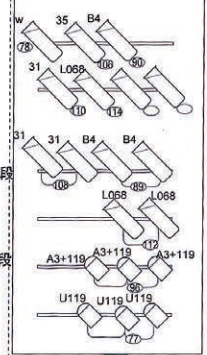

紀伊國屋サザンシアター 1/50
 「再びこの地を踏まず-異説
 野口英世物語」
 文学座公演

パネル
 文学座
 異説旗
 綱元

梁

下FR
 10 / 12 cir

上FR

下段

下段

10 / 12cir

上段

上段

21 / 21 cir