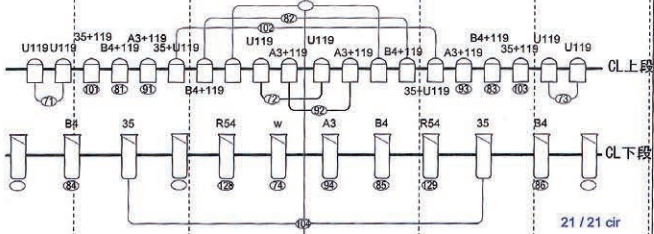

紀伊國屋サザンシアター 1/50
 「再びこの地を踏まず-異説
 野口英世物語」
 文学座公演

パネル
 文学座
 異説旗
 綱元

梁

下FR
 10 / 12 cir

上FR

下段

下段

10 / 12cir

上段

上段

21 / 21 cir