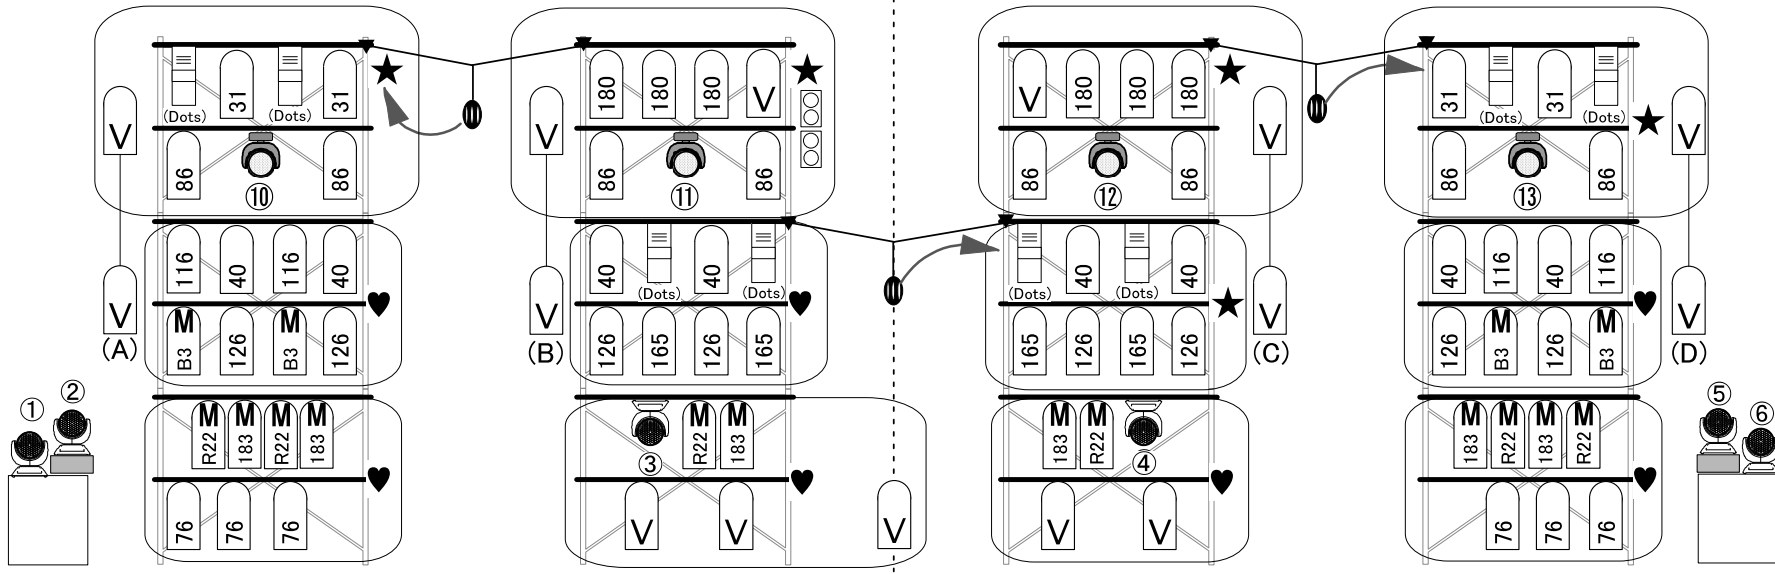

⌘

イントレ 24cir

VN は ALL#W

★ = 6ch ♥ = 4ch

200V C-シングル 2回路

Aura 301

ユニット
上手 Ver.

※ 実際のイントレの間隔は狭いです ※

Par 64 5N × 48	Par 64 5VN × 15	Par 64 5M × 16	ITO 650w × 8	2 Mole 300N × 2	灯入れ 100w × 3	【 200V 】	
						Aura × 4	301 × 2