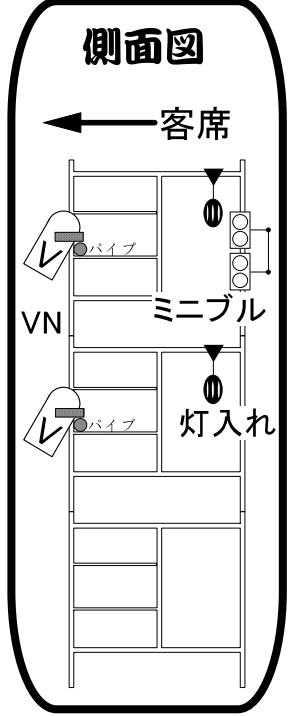

⌘

イントレ 24cir

VN は ALL#W

★ = 6ch ♥ = 4ch

200V C-シングル 2回路

Aura 301

ユニット
上手 Ver.

※ 実際のイントレの間隔は狭いです ※